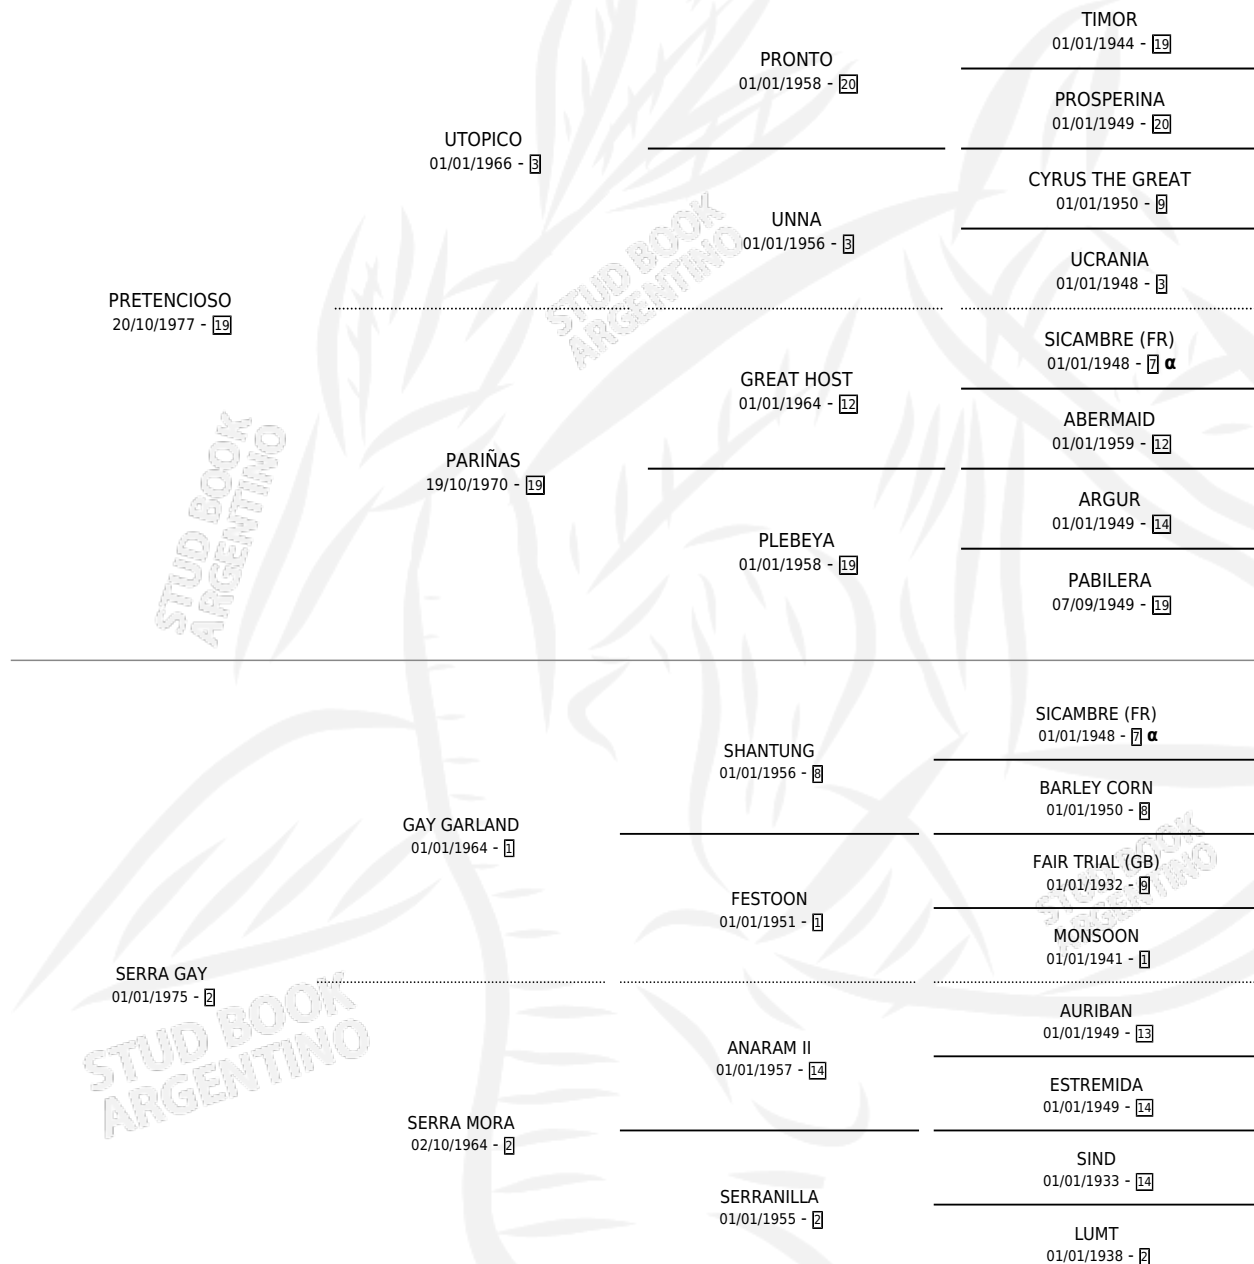

PELANDUSCA

por PRETENCIOSO y SERRA GAY por GAY GARLAND

Argentina · Hembra · Zaino · SP · 03/09/1983
Familia 2-f · Volumen 31

ESTADO

TIPIFICACIÓN SANGUÍNEA	X
TIPIFICACIÓN POR ADN	X
PASAPORTE	X
IDENTIFICACIÓN POR MICROCHIP	X
REPRODUCTOR	X

Lugar de nacimiento: Campo particular

Criador: Sin dato

PEDIGREE

INBREEDING : α

CAMPAÑA

Solo carreras oficiales de Argentina

POR EDAD

EDAD	CC	1°	2°	3°	4°	5°	NP	CLC	CLG	CLCG1	CLGG1	IMPORTE	GANANCIA / CC
3 AÑOS	1	1	0	0	0	0	0	0	0	0	0	\$0	\$0
TOTALES	1	1	0	0	0	0	0	0	0	0	0	\$0	\$0
%		100%	0.0%	0.0%	0.0%	0.0%	0.0%	0.0%	0.0%	0.0%	0.0%		