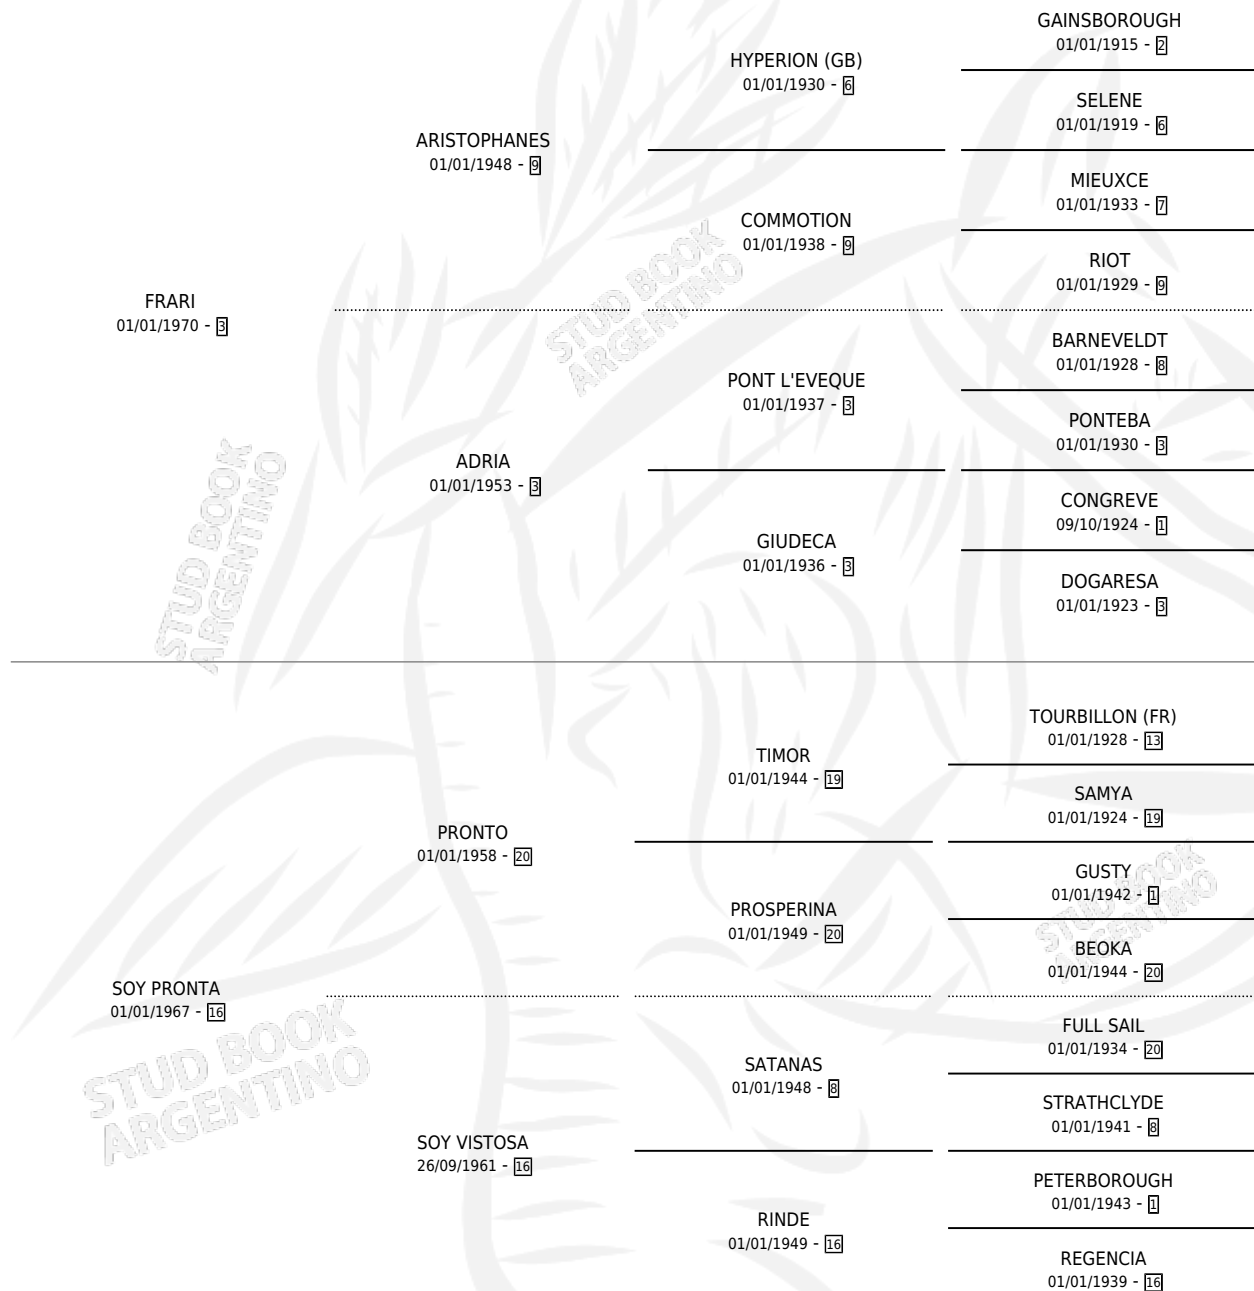

FRAU CARLA

por FRARI y SOY PRONTA por PRONTO

Argentina · Hembra · Zaino Colorado · SP · 27/08/1983
Familia 16-f · Volumen 31

ESTADO

TIPIFICACIÓN SANGUÍNEA	✓
TIPIFICACIÓN POR ADN	X
PASAPORTE	X
IDENTIFICACIÓN POR MICROCHIP	X
REPRODUCTOR	✓

Lugar de nacimiento: Campo particular

Criador: Sin dato

~

HIJOS

	MACHOS	HEMBRAS
1 NACIERON	0	1

SIN ACTUACIONES

PEDIGREE