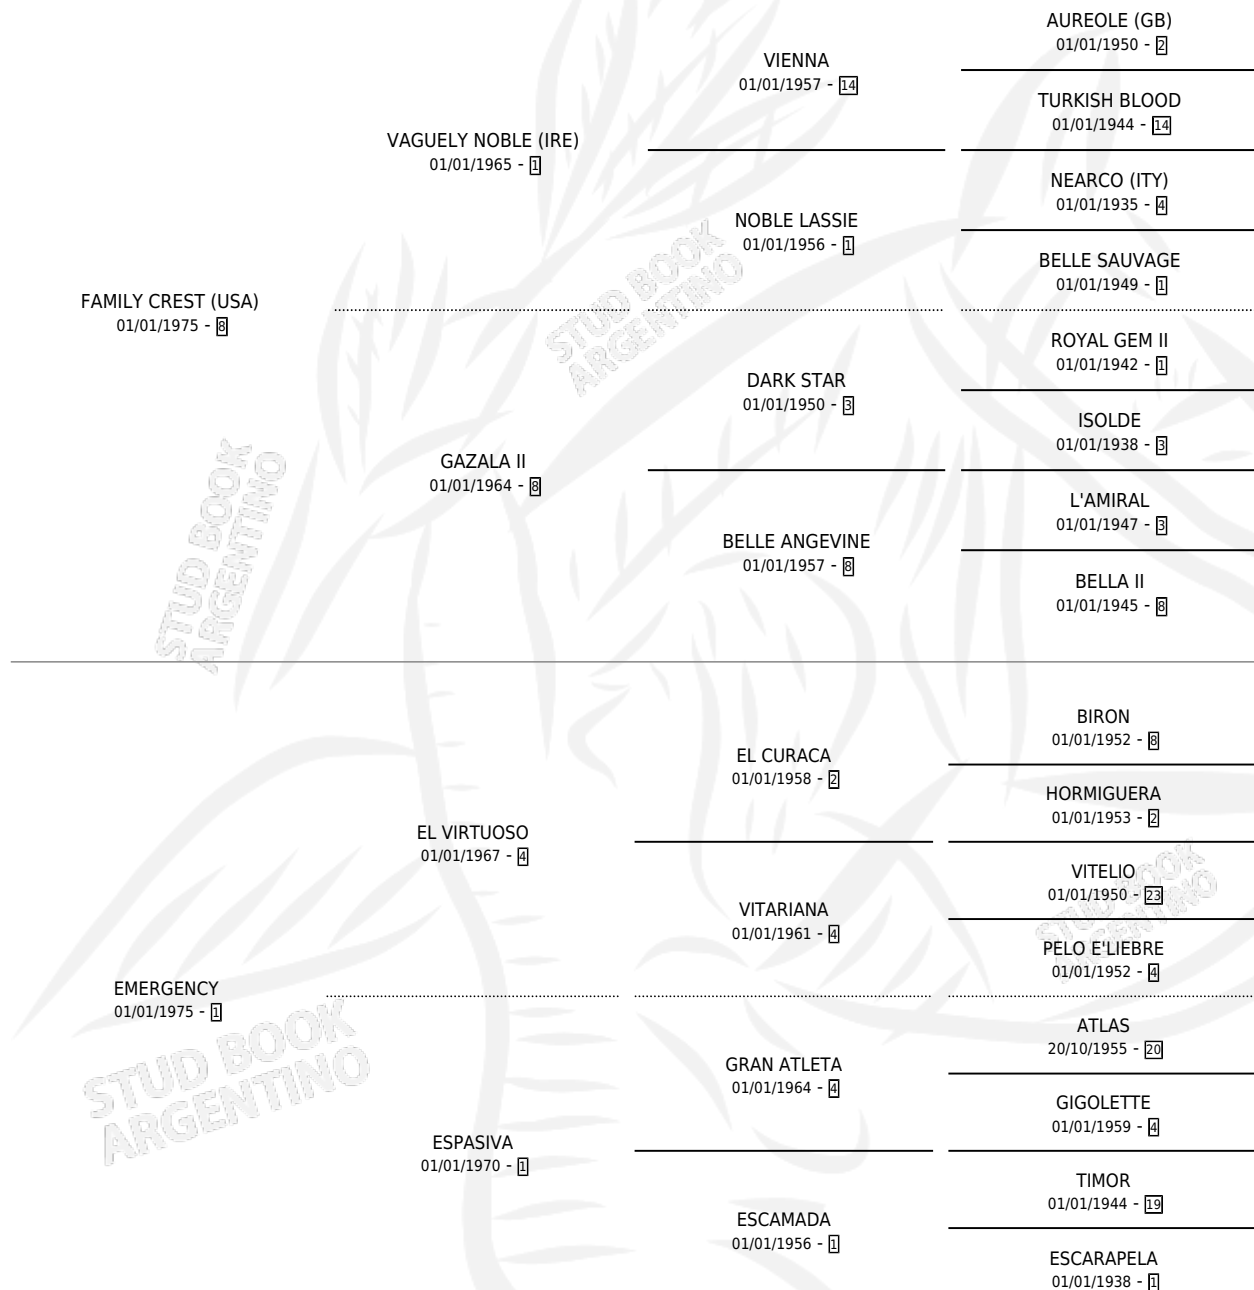

ESTUPENDA

por **FAMILY CREST (USA)** y **EMERGENCY** por **EL VIRTUOSO**

Argentina · Hembra · Alazan · SP · 10/08/1983
Familia 1-e · Volumen 31

ESTADO

TIPIFICACIÓN SANGUÍNEA	X
TIPIFICACIÓN POR ADN	X
PASAPORTE	X
IDENTIFICACIÓN POR MICROCHIP	X
REPRODUCTOR	✓

Lugar de nacimiento: Campo particular

Criador: Fiorentini Raul

~

HIJOS

	MACHOS	HEMBRAS
3 NACIERON	3	0
SIN ACTUACIONES		

PEDIGREE