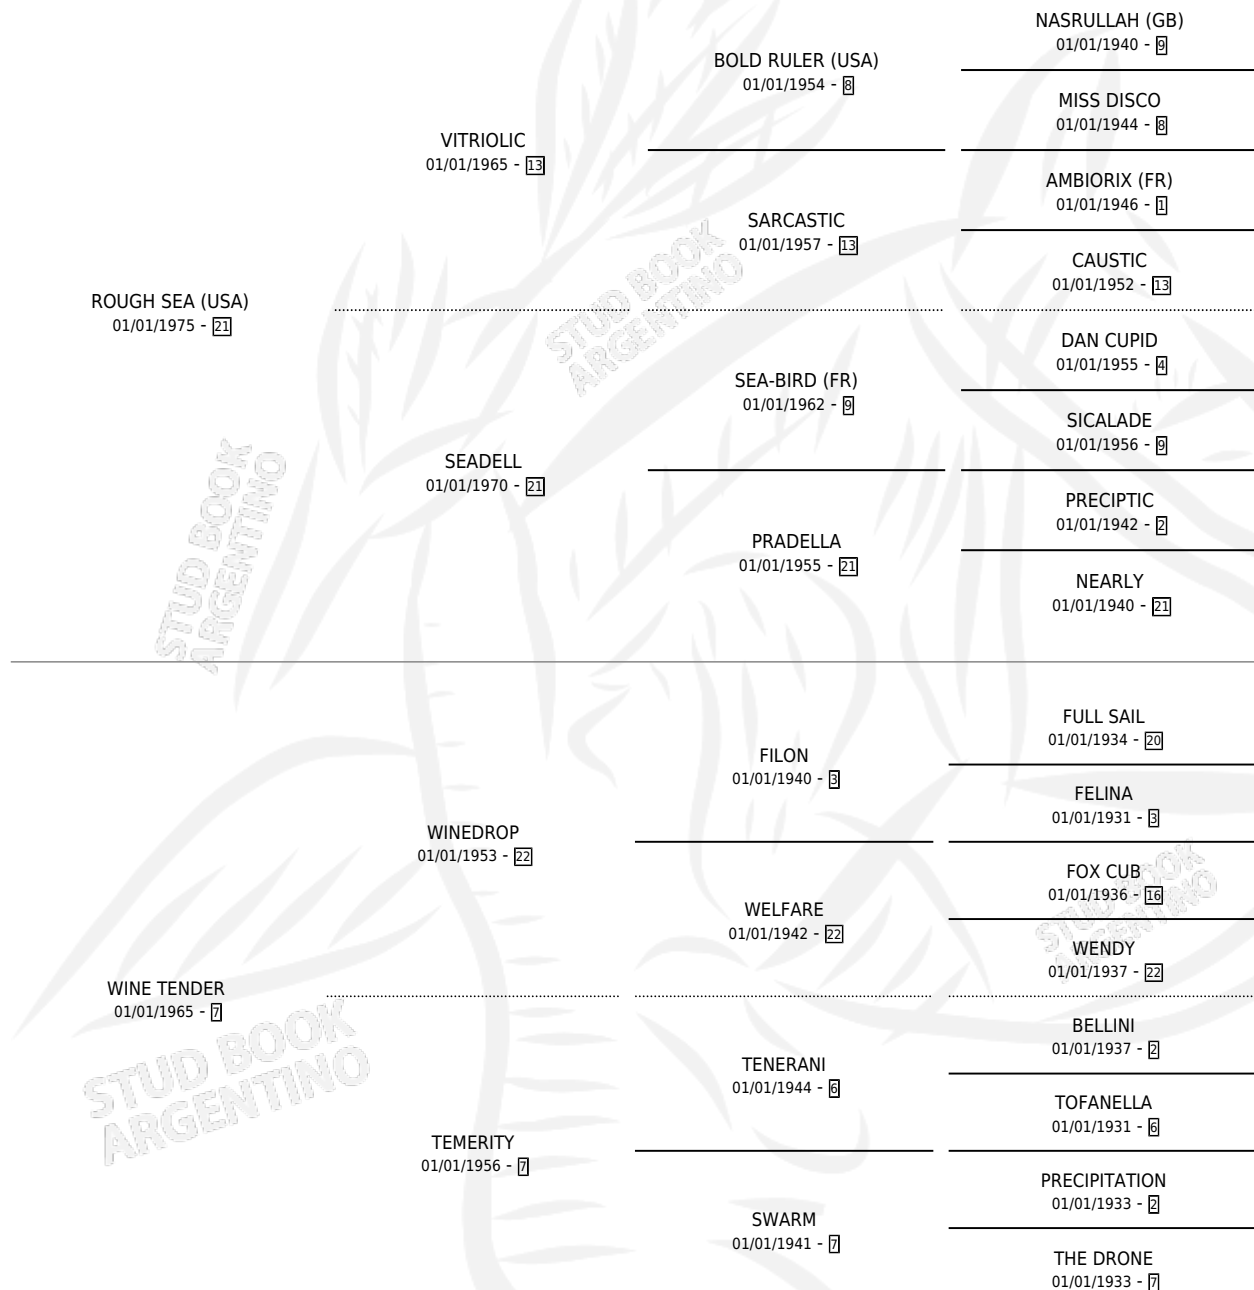

REJELA

por **ROUGH SEA (USA)** y **WINE TENDER** por **WINEDROP**

Argentina · Hembra · Zaino · SP · 15/09/1983
Familia 7-f · Volumen 31

ESTADO

TIPIFICACIÓN SANGUÍNEA	✓
TIPIFICACIÓN POR ADN	X
PASAPORTE	X
IDENTIFICACIÓN POR MICROCHIP	X
REPRODUCTOR	✓

Lugar de nacimiento: Campo particular

Criador: Sin dato

~

HIJOS

	MACHOS	HEMBRAS
7 NACIERON	3	4
2 CORRIERON	1	1
2 GANARON	1	1
0 GANADORES CL	0 GANADORES GR	0 GANADORES G1

PEDIGREE

CAMPAÑA

Solo carreras oficiales de Argentina