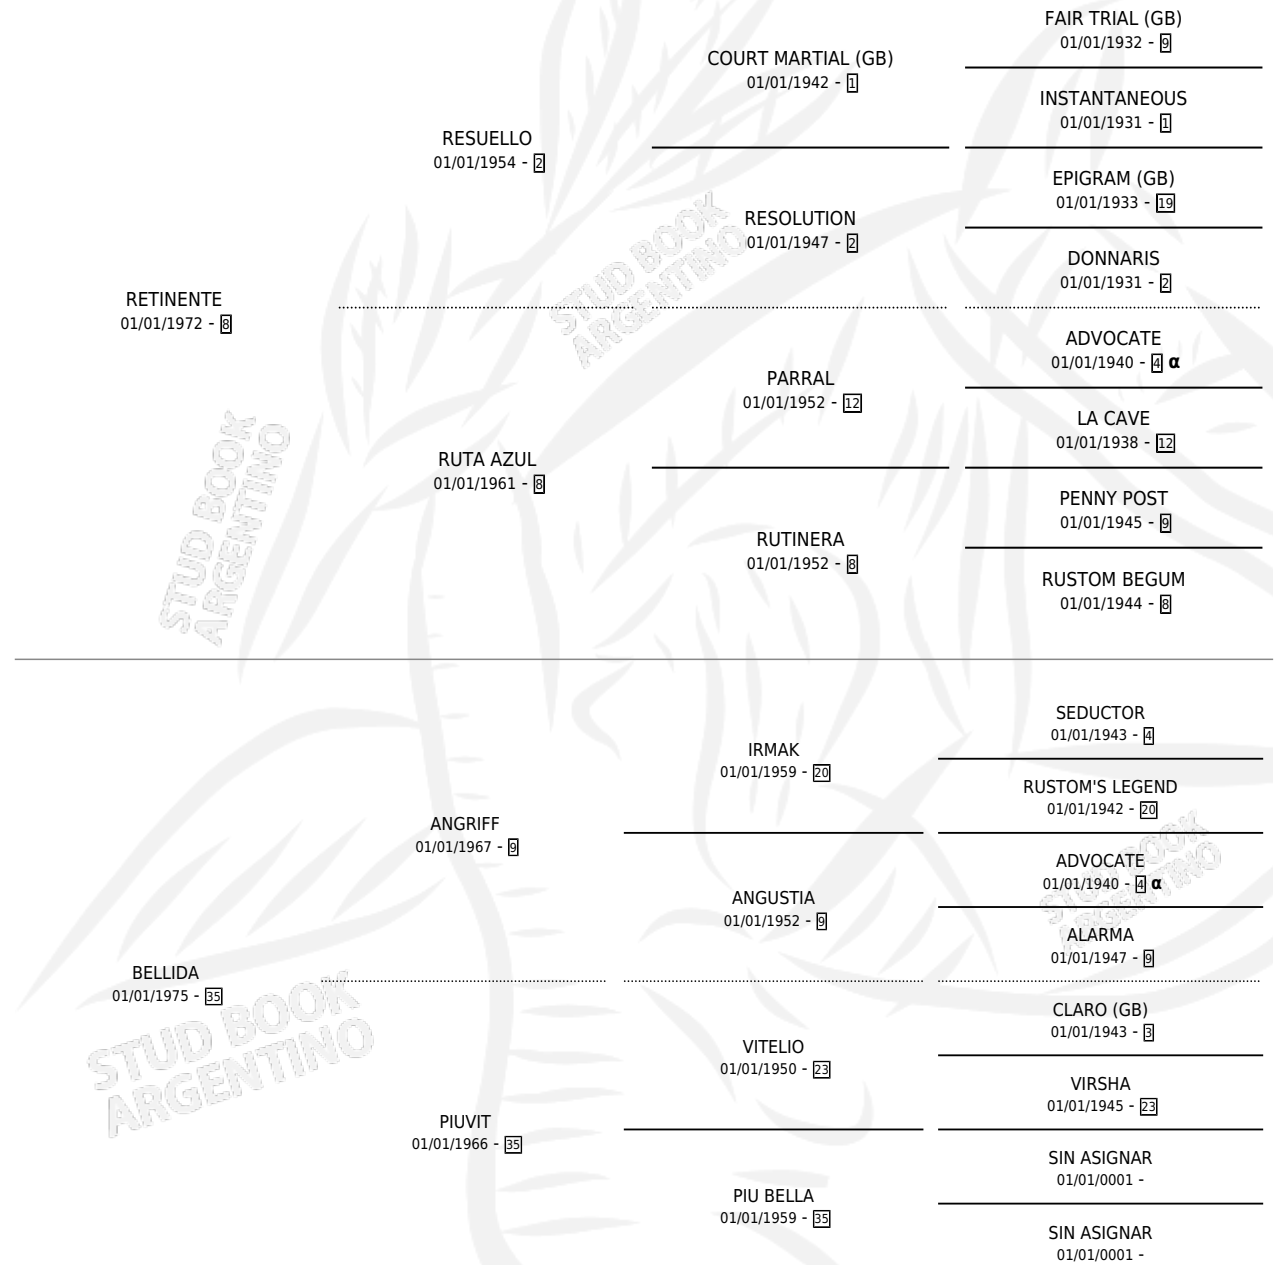

RETINENTA

por **RETINENTE** y **BELLIDA** por **ANGRIFF**

Argentina · Hembra · Alazan · SP · 13/09/1983
Familia 35 · Volumen 31

ESTADO

TIPIFICACIÓN SANGUÍNEA	✓
TIPIFICACIÓN POR ADN	X
PASAPORTE	X
IDENTIFICACIÓN POR MICROCHIP	X
REPRODUCTOR	✓

Lugar de nacimiento: Campo particular

Criador: Sin dato

~

HIJOS

	MACHOS	HEMBRAS
1 NACIERON	1	0
SIN ACTUACIONES		

PEDIGREE

INBREEDING : α

S

mientos 1 / Efectividad 25.00%

PADRILLO	PRODUCTO	CRIADOR	1ER SERVICIO	ÚLTIMO SERVICIO
RINCON VELOZ	∅		21/12/1992	21/12/1992
RETINENTA	RINCON SATRAPA (M Z, 11/11/1992)	SIN DATO	06/12/1991	06/12/1991
Datos oficiales del Stud Book Argentino			25/10/1989	25/10/1989
POL OPTIMO	∅		03/09/1988	05/09/1988
Documentó generado el 09/05/2026				
POL OPTIMO	∅			
studbook.org.ar				