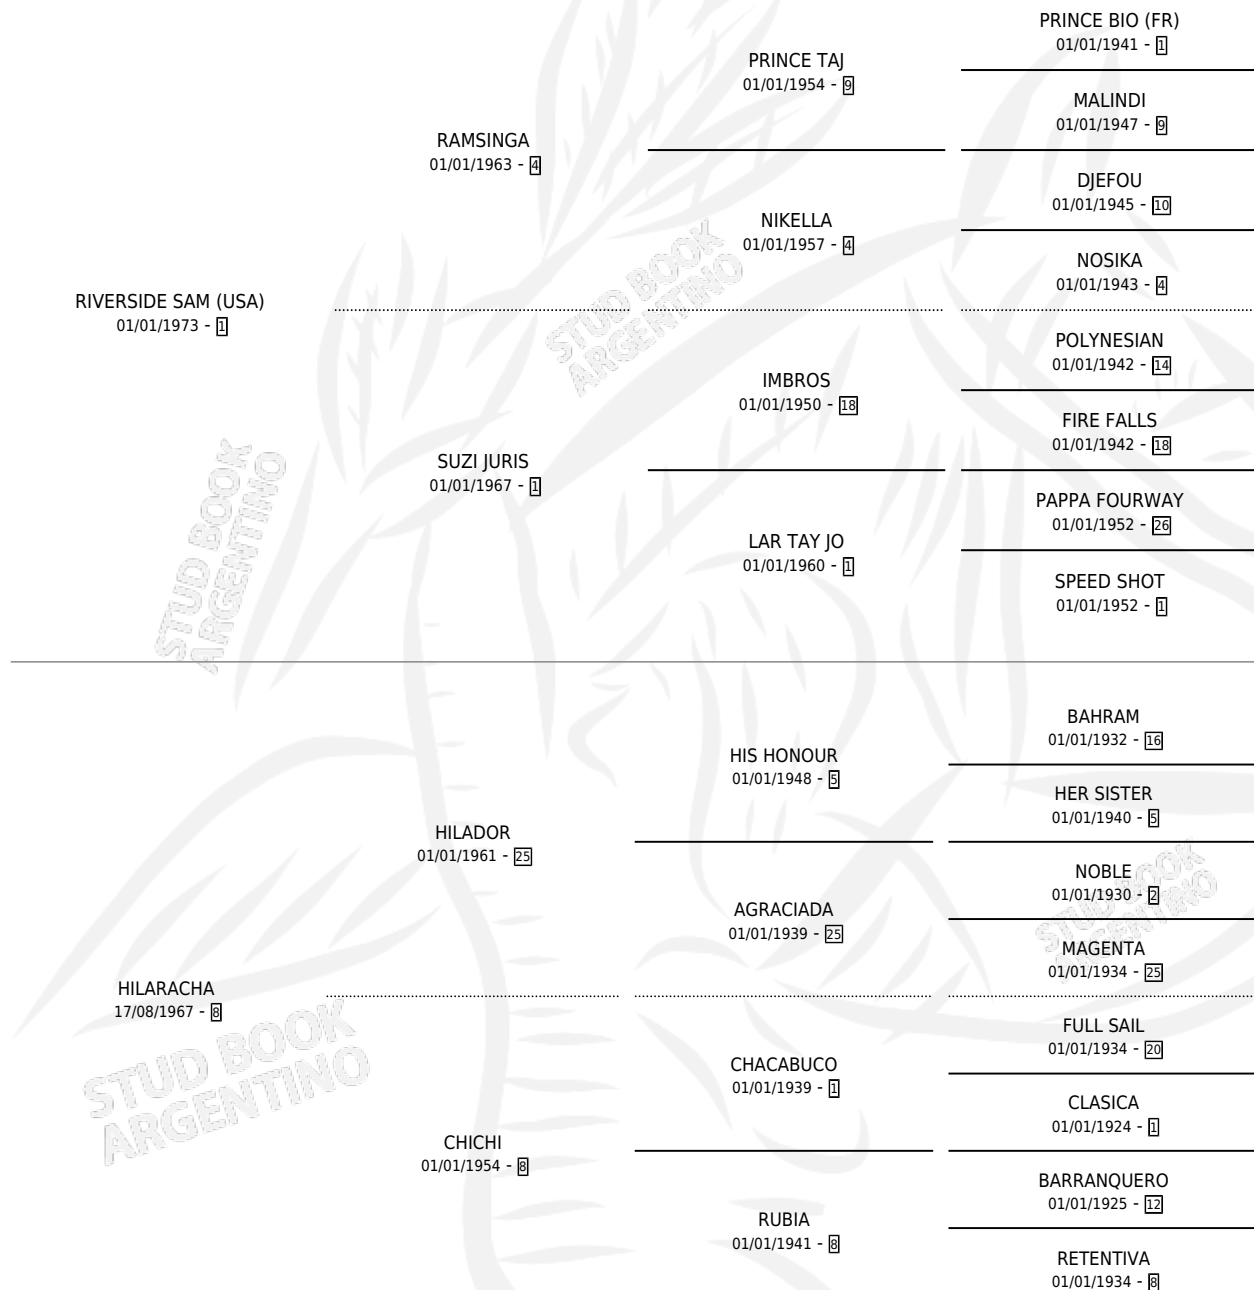

HINCHA SAM

por RIVERSIDE SAM (USA) y HILARACHA por HILADOR

Argentina · Hembra · Alazan · SP · 29/08/1983
Familia 8-k · Volumen 31

ESTADO

TIPIFICACIÓN SANGUÍNEA	X
TIPIFICACIÓN POR ADN	X
PASAPORTE	X
IDENTIFICACIÓN POR MICROCHIP	X
REPRODUCTOR	X

Lugar de nacimiento: Campo particular

Criador: Sin dato

PEDIGREE

HINCHA SAM

Datos oficiales del Stud Book Argentino

Documento generado el 04/05/2026

studbook.org.ar