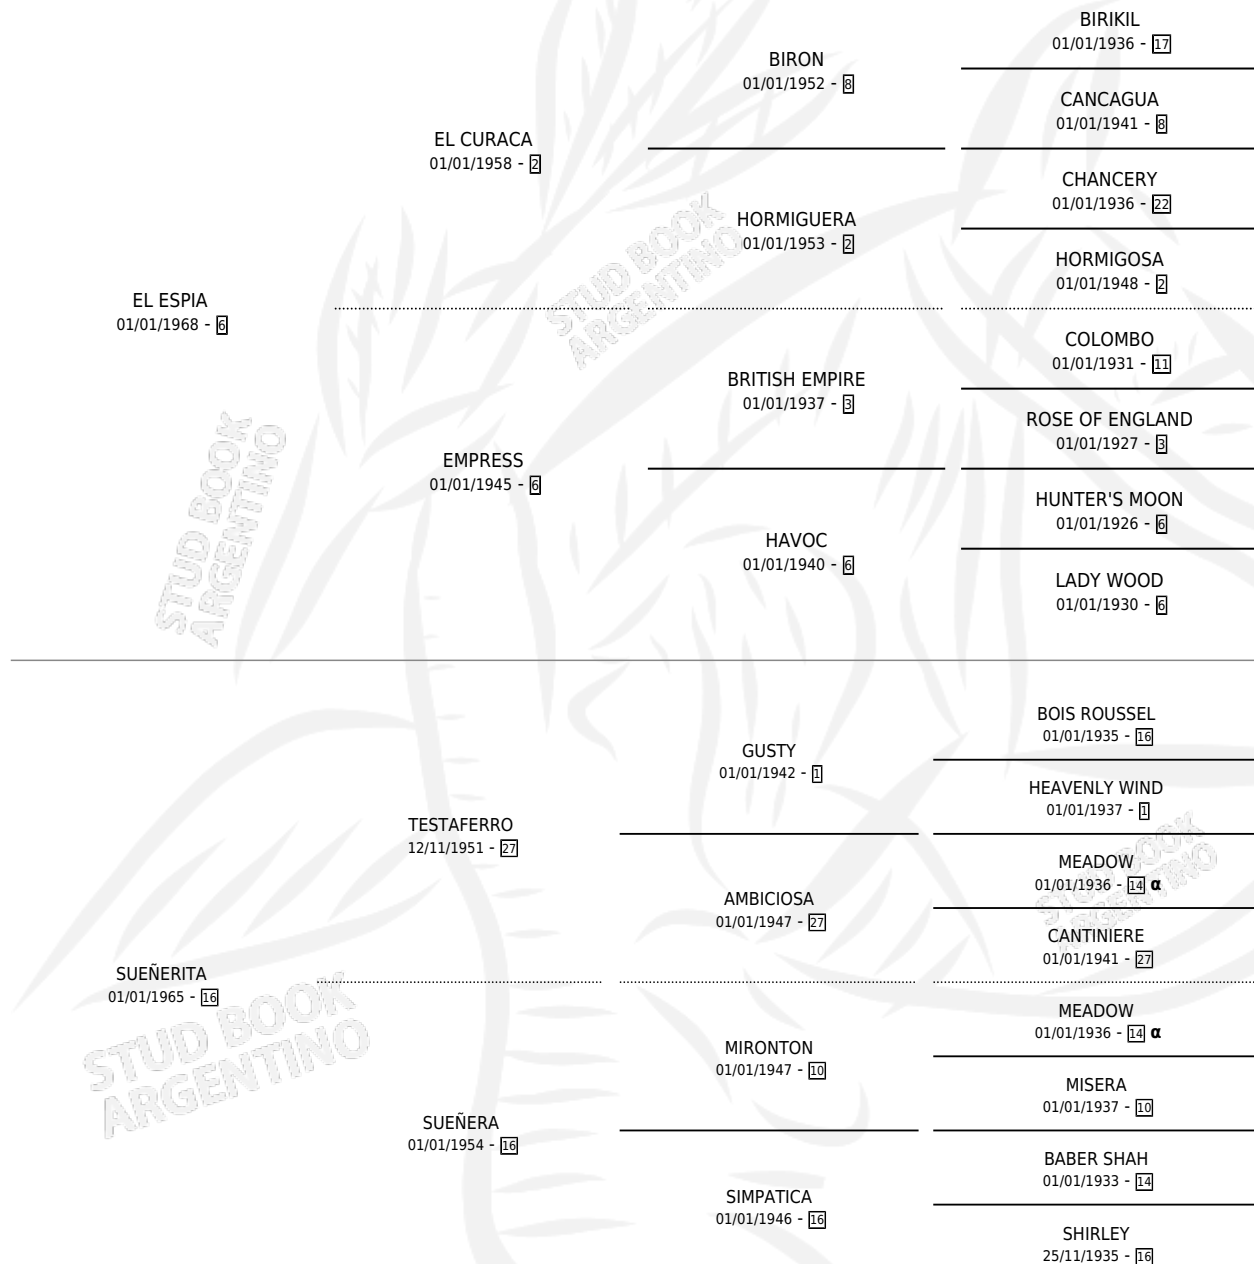

# DOÑA LELA

por **EL ESPIA** y **SUEÑERITA** por **TESTAFERRO**

Argentina · Hembra · Zaino Doradillo · SP · 27/08/1983  
Familia 16-e · Volumen 31

## ESTADO

TIPIFICACIÓN SANGUÍNEA	✓
TIPIFICACIÓN POR ADN	X
PASAPORTE	X
IDENTIFICACIÓN POR MICROCHIP	X
REPRODUCTOR	✓

**Lugar de nacimiento:** Campo particular

**Criador:** Sin dato

## PEDIGREE

INBREEDING :  $\alpha$