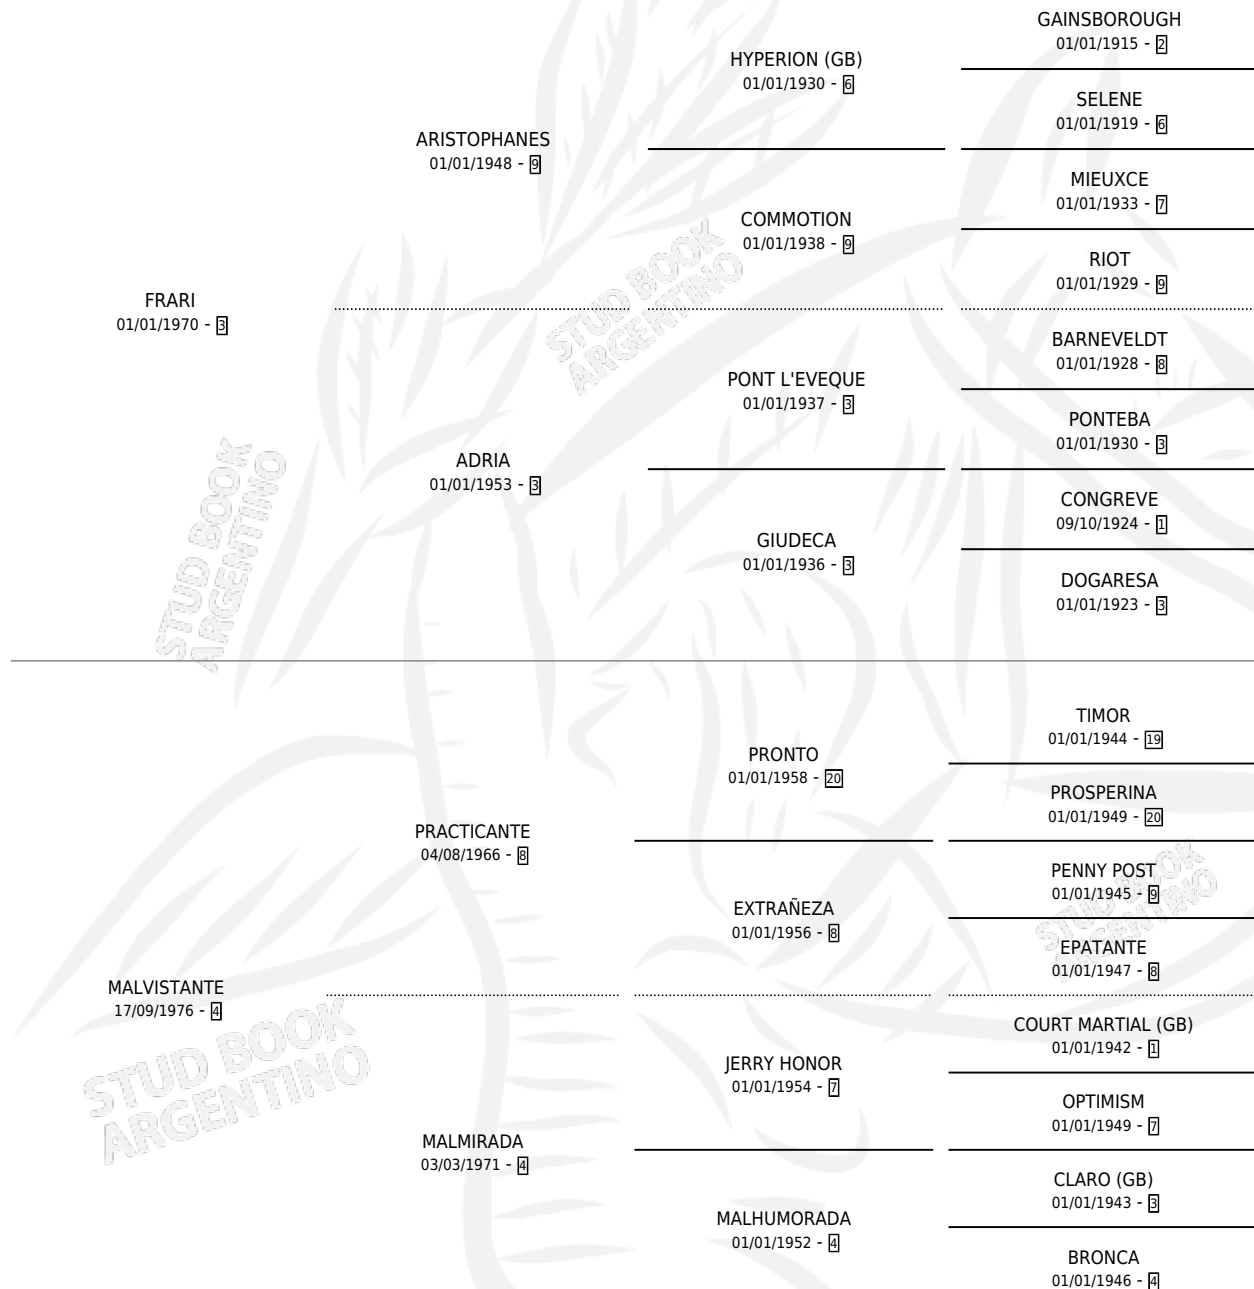

FRAU MALVA

por FRARI y MALVISTANTE por PRACTICANTE

Argentina · Hembra · Zaino · SP · 20/08/1983
Familia 4-b · Volumen 31

ESTADO

TIPIFICACIÓN SANGUÍNEA	✓
TIPIFICACIÓN POR ADN	X
PASAPORTE	X
IDENTIFICACIÓN POR MICROCHIP	X
REPRODUCTOR	✓

Lugar de nacimiento: La Biznaga

Criador: Sin dato

~

HIJOS

	MACHOS	HEMBRAS
13 NACIERON	8	5
10 CORRIERON	5	5
7 GANARON	4	3
0 GANADORES CL	0 GANADORES GR	0 GANADORES G1

PEDIGREE

CAMPAÑA

Solo carreras oficiales de Argentina