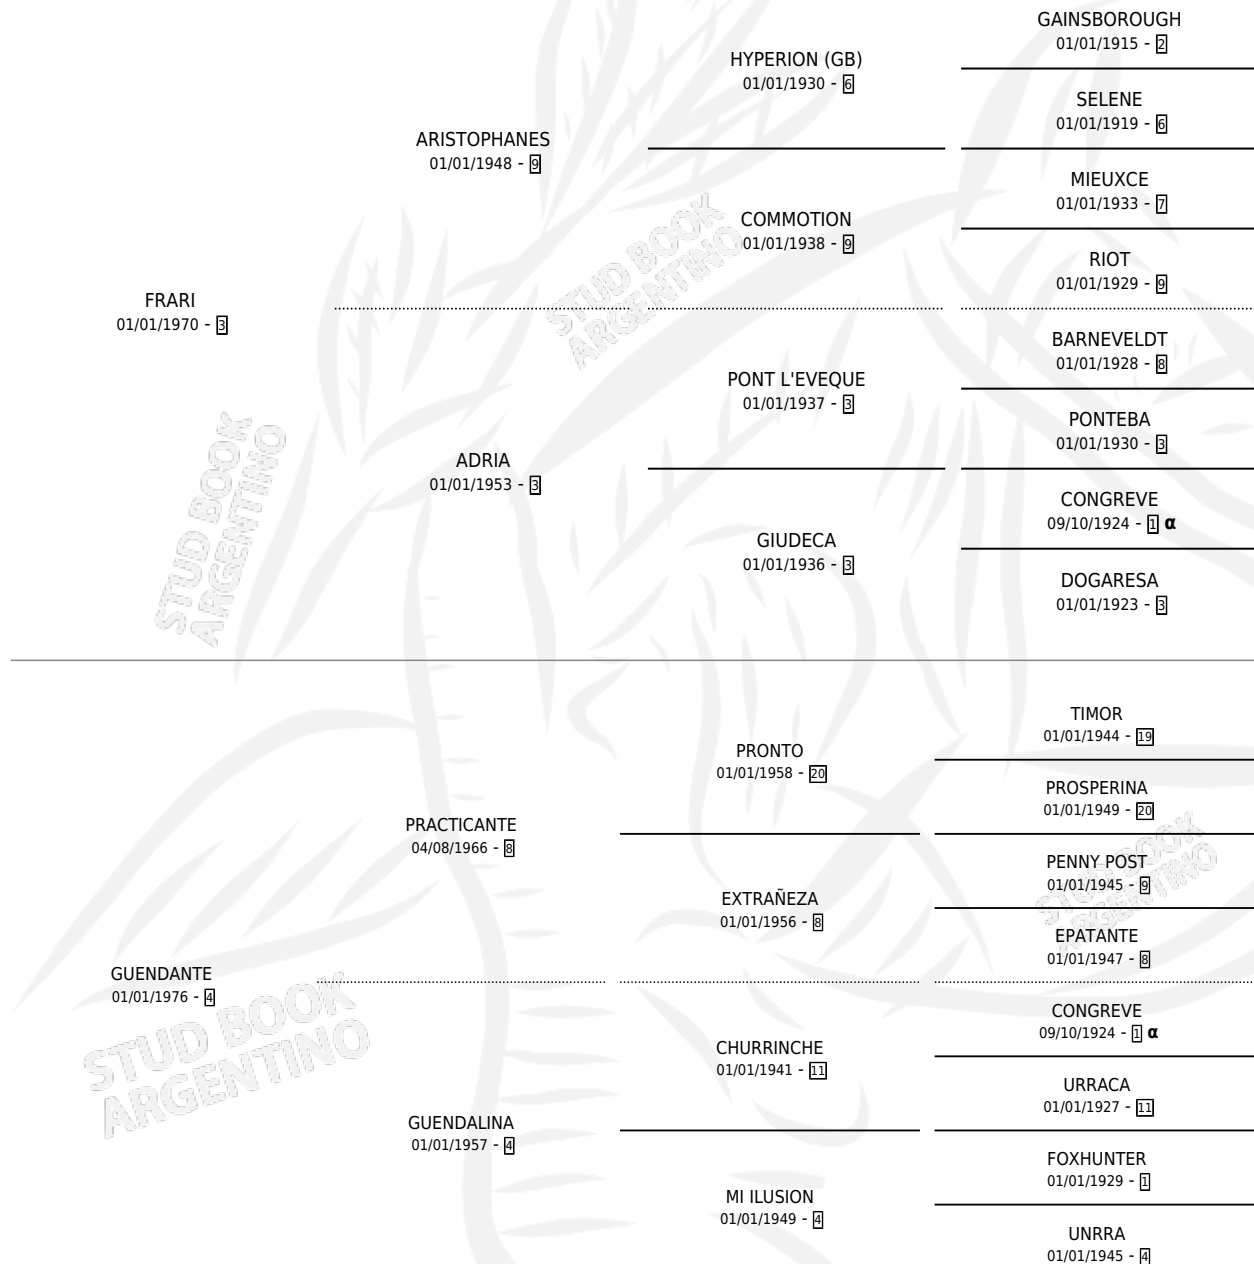

FRAU GUEMBE

PEDIGREE

por FRARI y GUENDANTE por PRACTICANTE

INBREEDING : α

Argentina · Hembra · Zaino · SP · 23/08/1983
Familia 4-e · Volumen 31

ESTADO

TIPIFICACIÓN SANGUÍNEA	✓
TIPIFICACIÓN POR ADN	X
PASAPORTE	X
IDENTIFICACIÓN POR MICROCHIP	X
REPRODUCTOR	✓

Lugar de nacimiento: Campo particular
Criador: La Biznaga

~

HIJOS

	MACHOS	HEMBRAS
6 NACIERON	3	3
4 CORRIERON	2	2
3 GANARON	1	2
0 GANADORES CL	0 GANADORES GR	0 GANADORES G1

S

mientos 6 / Efectividad 85.71%

PADRILLO	PRODUCTO	CRIADOR	1ER SERVICIO	ÚLTIMO SERVICIO
ESSLING	ES FRAMBE (H Z, 02/11/1994)	SIN DATO	06/11/1993	06/11/1993
ESSLING	ES GUEMBE (H Z, 29/10/1993)	AVANTI	31/10/1992	03/11/1992
BAT (USA)	CHURRO BAT (M Z, 21/09/1992)	AVANTI	23/09/1991	23/09/1991
LIGHT CAVALRY (GB)	FRATERNA LIGHT (H Z, 22/08/1991)	LA BIZNAGA	27/09/1990	27/09/1990
MOUNTDRAGO	MONTE FRAGONARD (M Z, 26/08/1990)	LA BIZNAGA	20/09/1989	20/09/1989
LIGHT CAVALRY (GB)	FRAGUADO LIGHT (M Z, 22/08/1989)	LA BIZNAGA	02/09/1988	02/09/1988
MOUNTDRAGO	∅		06/08/1987	27/08/1987

MUBIÓ F. 30/09/2011

CHURRO BAT (M Z, 21/09/1992)

FRATERNA LIGHT (H Z, 22/08/1991)

MONTE FRAGONARD (M Z, 26/08/1990)

FRAGUADO LIGHT (M Z, 22/08/1989)

∅