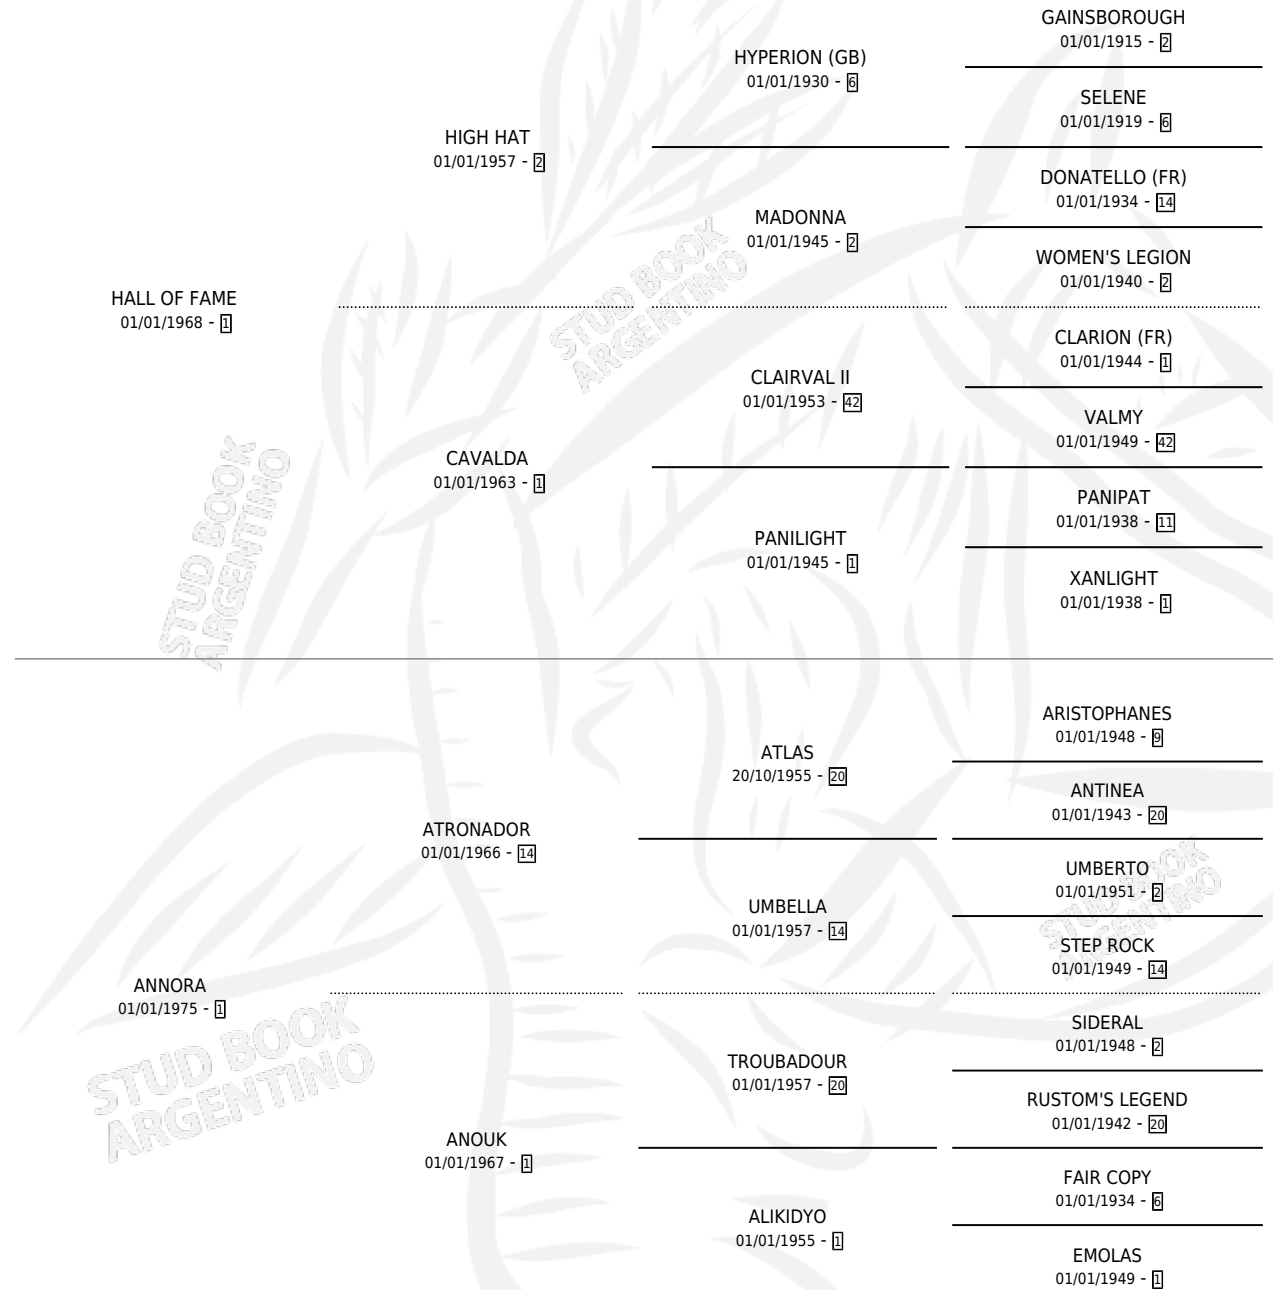

ALIVIADO

por HALL OF FAME y ANNORA por ATRONADOR

Argentina · Macho · No Consigna · SP · 01/01/1983
Familia 1-n · Volumen 31

ESTADO

TIPIFICACIÓN SANGUÍNEA	X
TIPIFICACIÓN POR ADN	X
PASAPORTE	X
IDENTIFICACIÓN POR MICROCHIP	X
REPRODUCTOR	X

Lugar de nacimiento: Campo particular

Criador: Sin dato

PEDIGREE

CAMPAÑA

Solo carreras oficiales de Argentina

POR EDAD

EDAD	CC	1°	2°	3°	4°	5°	NP	CLC	CLG	CLCG1	CLGG1	IMPORTE	GANANCIA / CC
6 AÑOS	7	2	2	0	0	0	3	0	0	0	0	\$0	\$0
7 AÑOS	1	0	0	0	0	0	1	0	0	0	0	\$0	\$0
TOTALES	8	2	2	0	0	0	4	0	0	0	0	\$0	\$0
%		25.0%	25.0%	0.0%	0.0%	0.0%	50.0%	0.0%	0.0%	0.0%	0.0%		