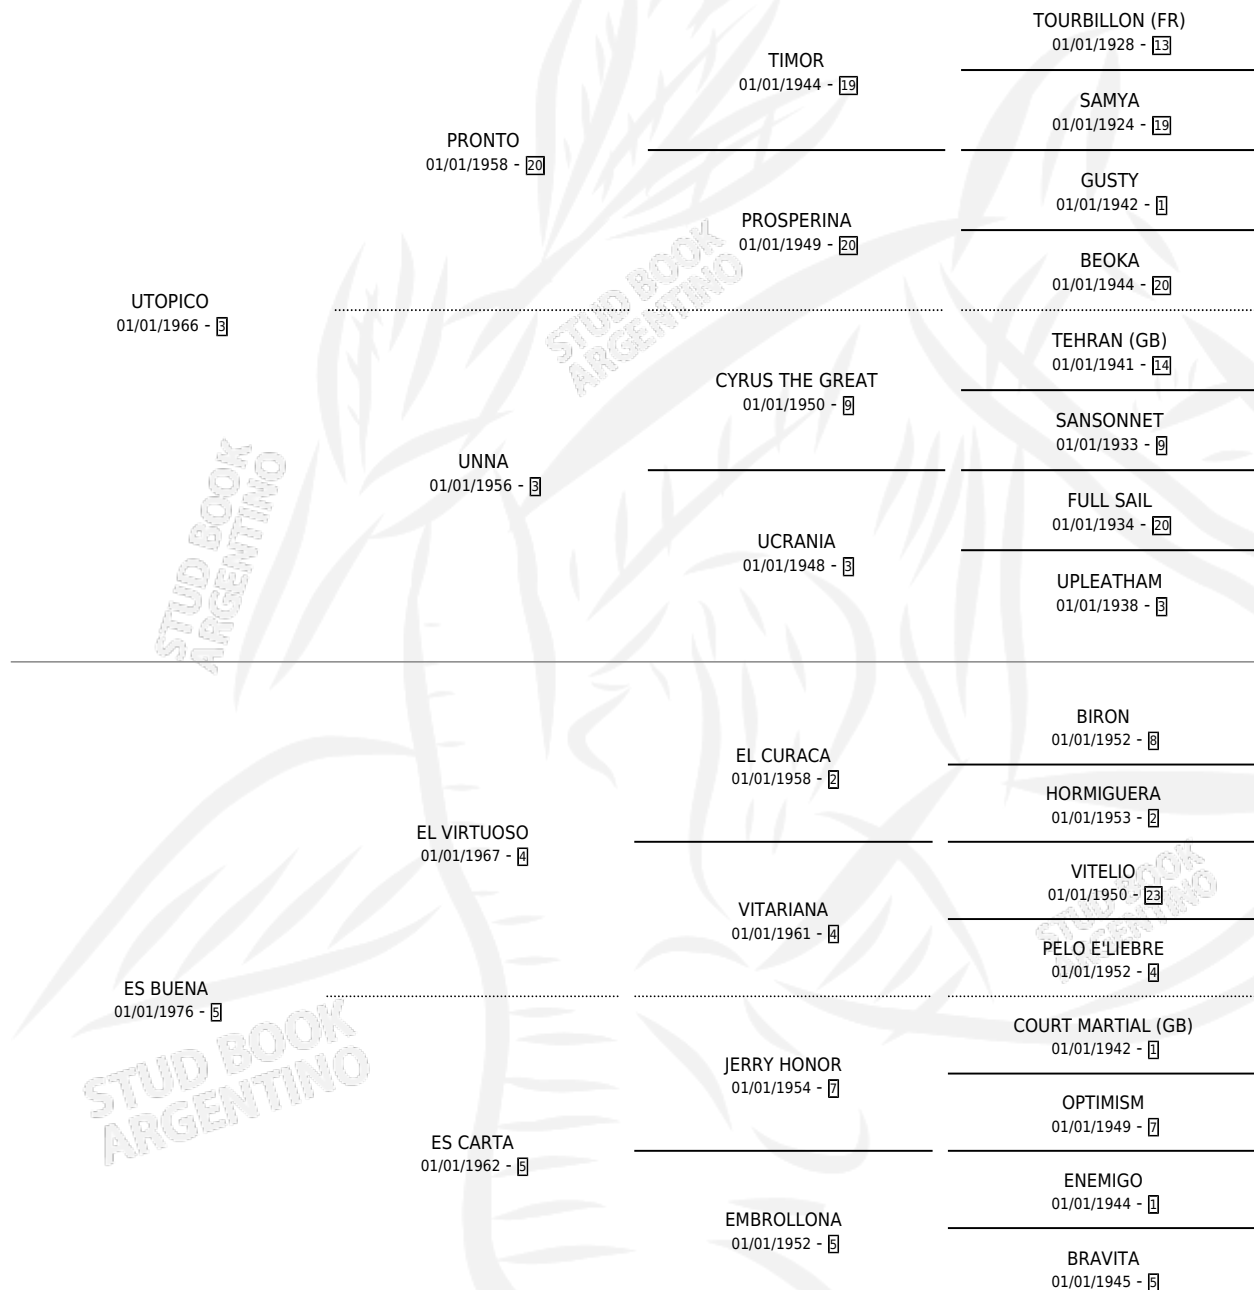

Lugar de nacimiento: Abolengo

Criador: Sin dato

~

HIJOS

	MACHOS	HEMBRAS
1 NACIERON	0	1
1 CORRIERON	0	1
1 GANARON	0	1
0 GANADORES CL	0 GANADORES GR	0 GANADORES G1

PEDIGREE

CAMPAÑA

Solo carreras oficiales de Argentina