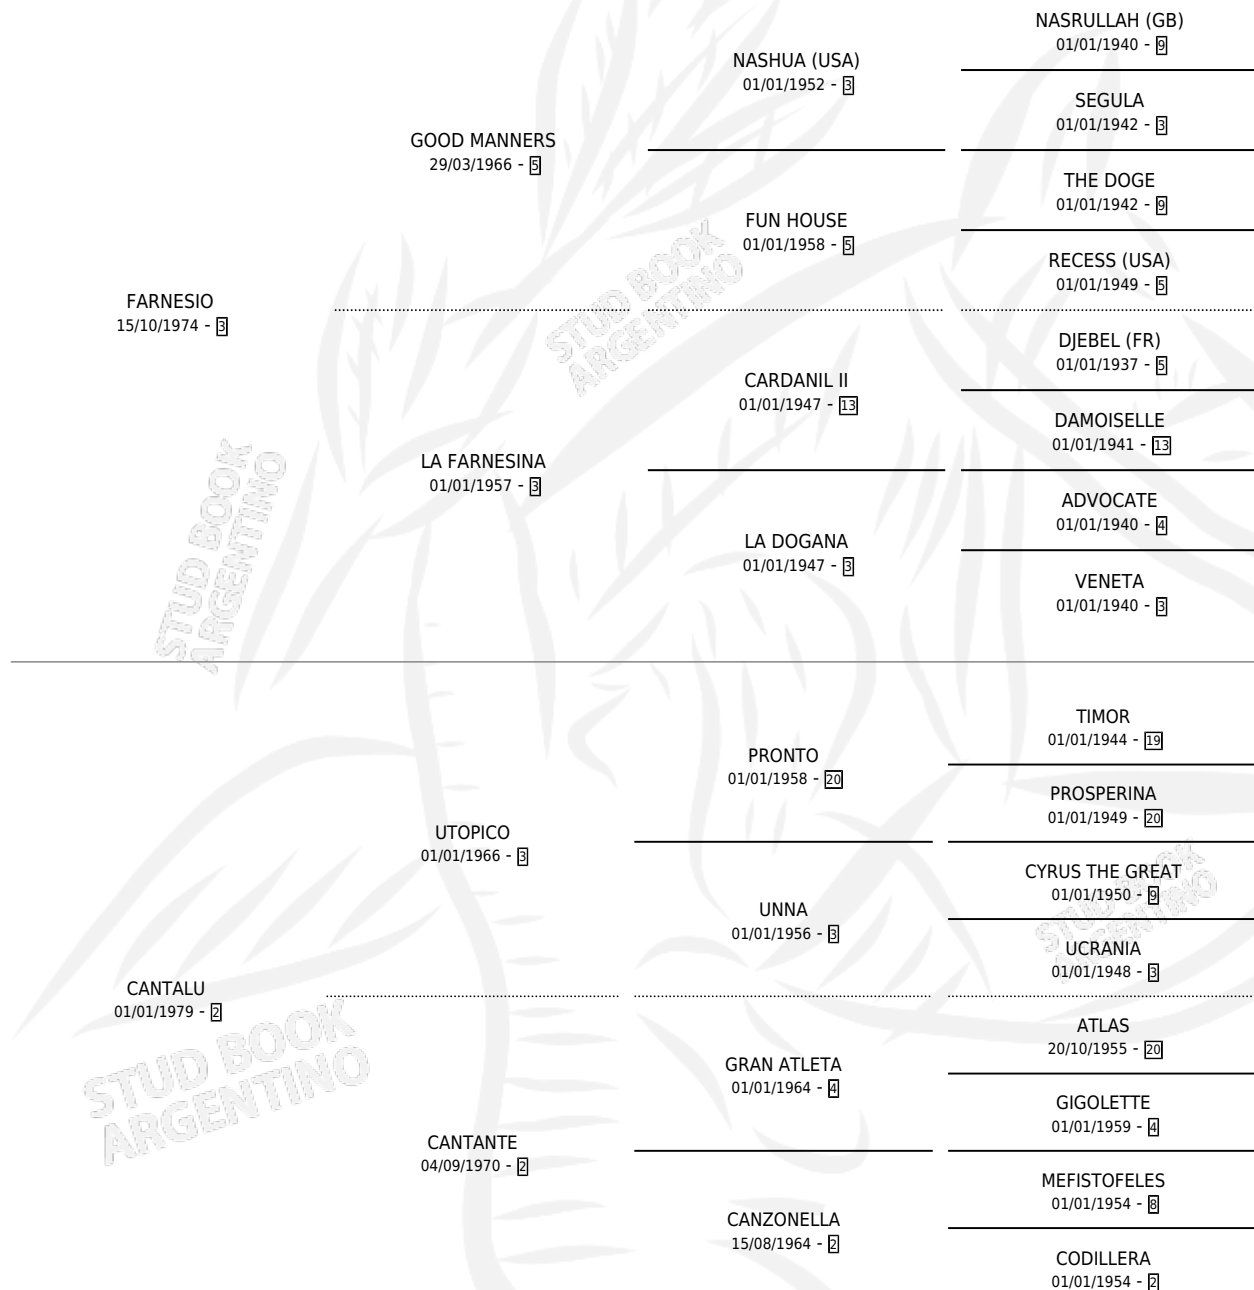

Lugar de nacimiento: Abolengo

Criador: Firmamento

~

HIJOS

	MACHOS	HEMBRAS
6 NACIERON	3	3
4 CORRIERON	2	2
2 GANARON	2	0
0 GANADORES CL	0 GANADORES GR	0 GANADORES G1

PEDIGREE

CAMPAÑA

Solo carreras oficiales de Argentina