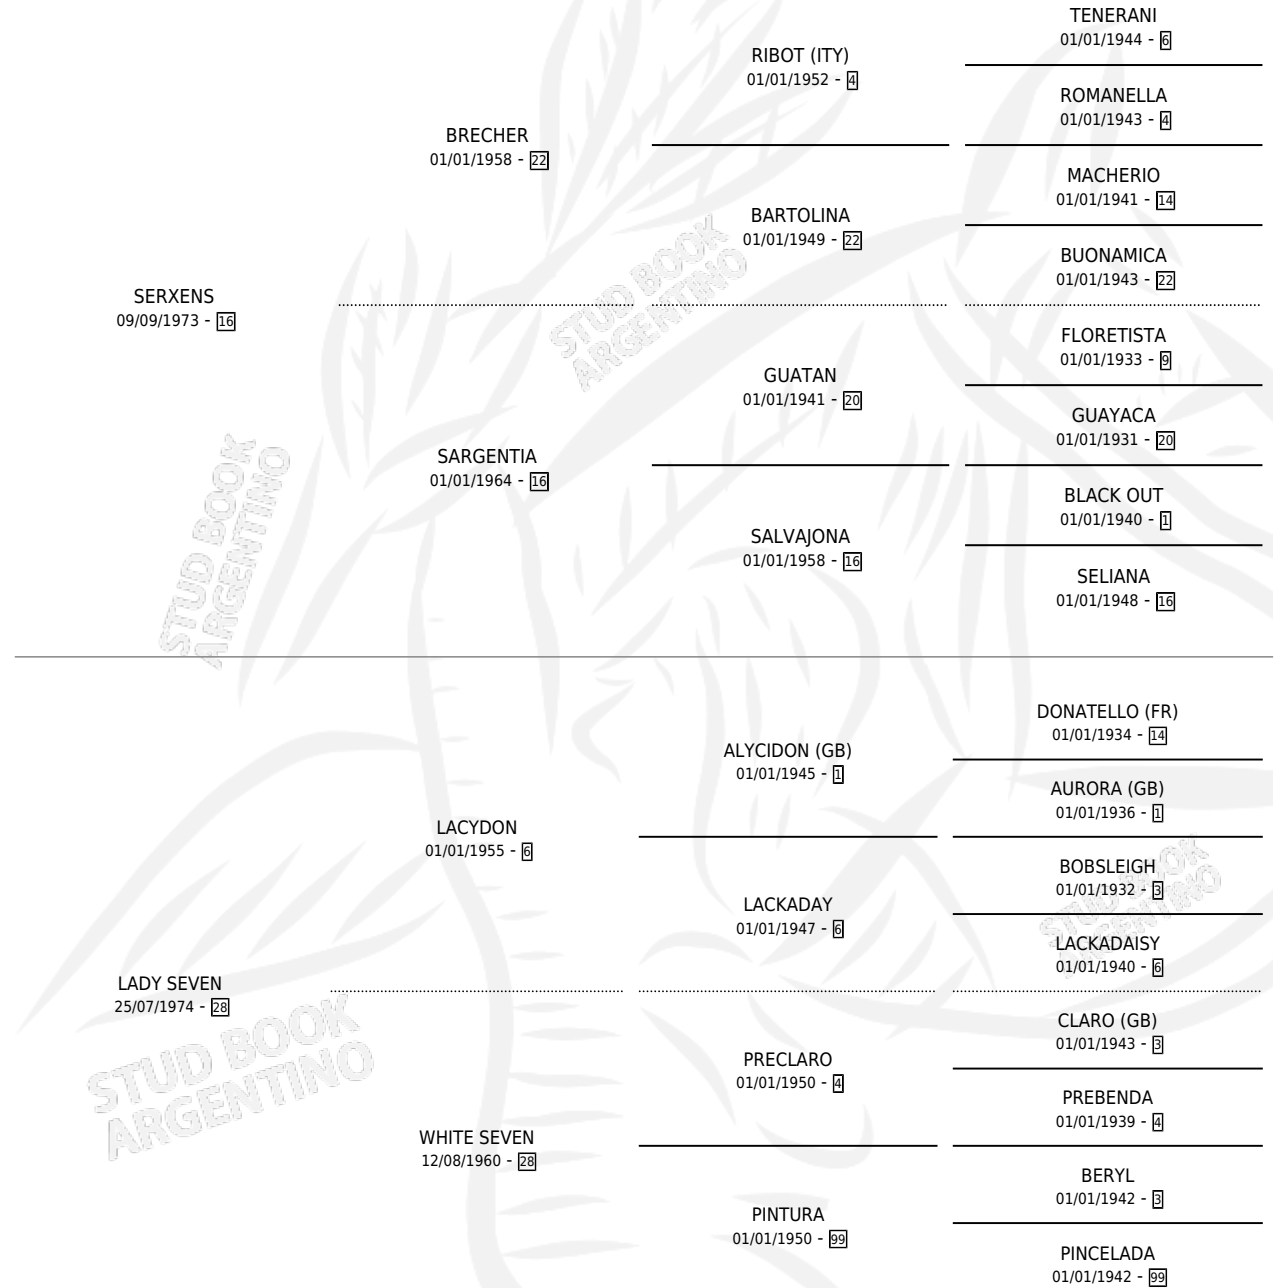

SER DANGER

por **SERXENS** y **LADY SEVEN** por **LACYDON**

Argentina · Macho · Alazan · SP · 03/09/1983
Familia 28 · Volumen 31

ESTADO

TIPIFICACIÓN SANGUÍNEA	X
TIPIFICACIÓN POR ADN	X
PASAPORTE	X
IDENTIFICACIÓN POR MICROCHIP	X
REPRODUCTOR	X

Lugar de nacimiento: Campo particular

Criador: Sin dato

PEDIGREE

EXPORTACIÓN / IMPORTACIÓN

FECHA	MOVIMIENTO	PAÍS
01/09/1985	EXPORTADO	BOLIVIA

SER DANGER

Datos oficiales del Stud Book Argentino

Documento generado el 10/05/2026