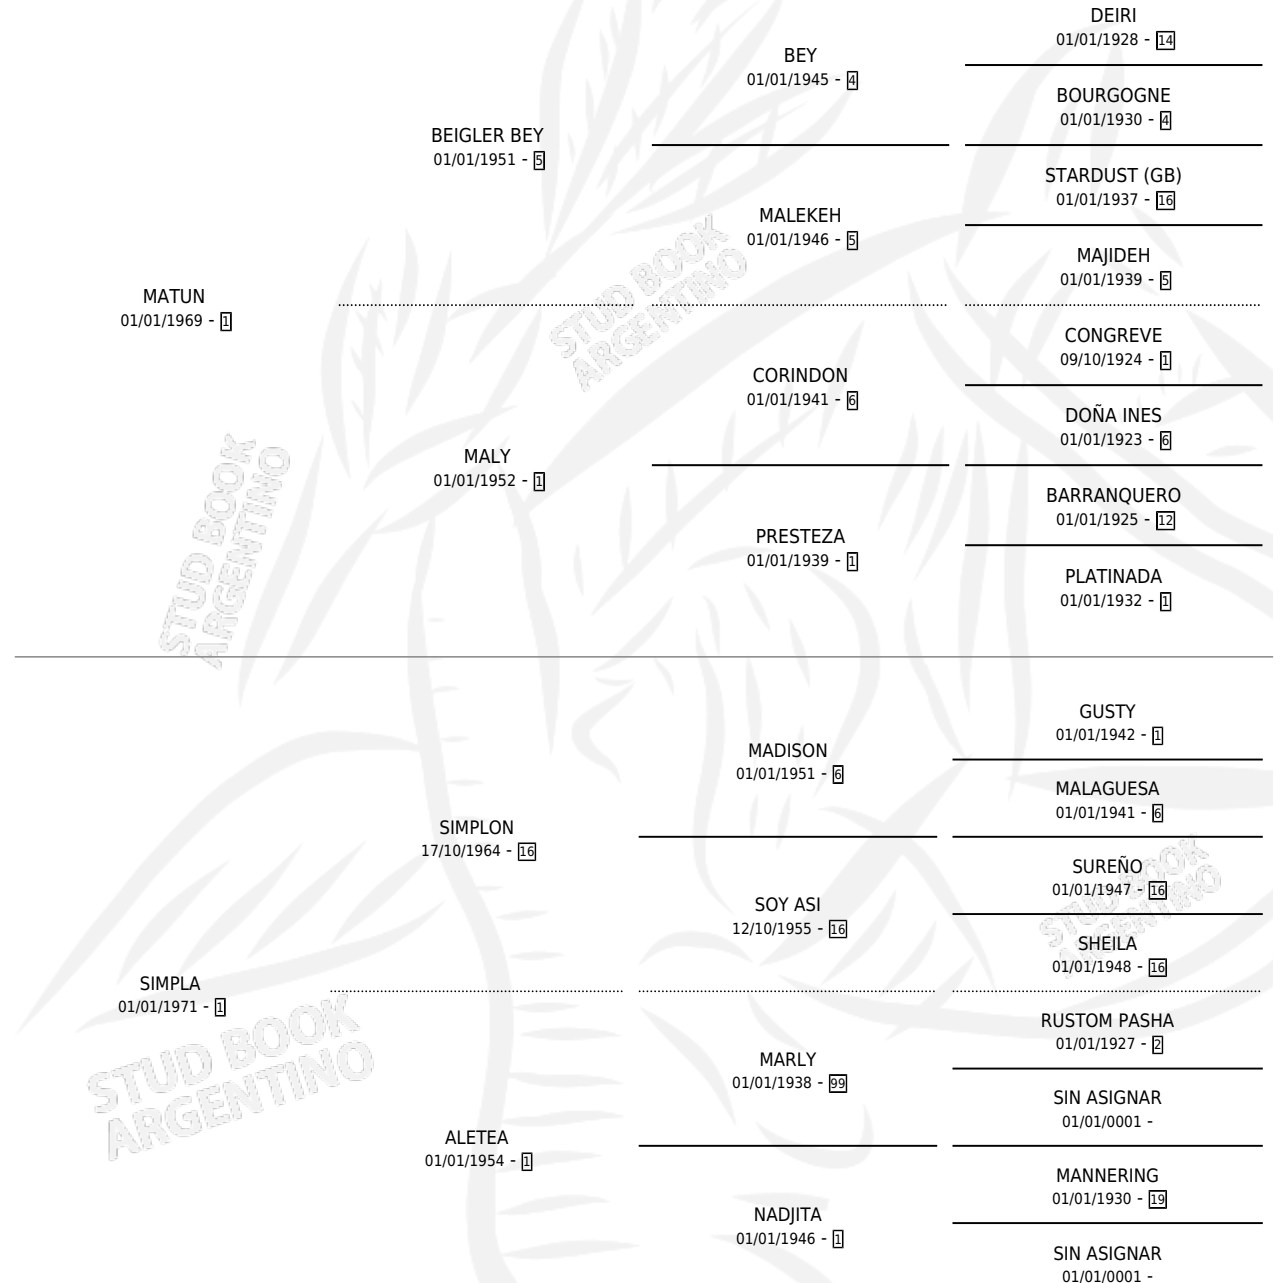

MAT RODY

por MATUN y SIMPLA por SIMPLON

Argentina · Macho · Zaino Colorado · SP · 17/09/1983
Familia 1 · Volumen 31

ESTADO

TIPIFICACIÓN SANGUÍNEA	X
TIPIFICACIÓN POR ADN	X
PASAPORTE	X
IDENTIFICACIÓN POR MICROCHIP	X
REPRODUCTOR	X

Lugar de nacimiento: Los Ositos

Criador: Sin dato

PEDIGREE

CAMPAÑA

Solo carreras oficiales de Argentina

POR EDAD

EDAD	CC	1°	2°	3°	4°	5°	NP	CLC	CLG	CLCG1	CLGG1	IMPORTE	GANANCIA / CC
4 AÑOS	1	1	0	0	0	0	0	0	0	0	0	\$0	\$0
5 AÑOS	9	0	0	0	2	1	6	0	0	0	0	\$0	\$0
6 AÑOS	3	0	0	0	0	1	2	0	0	0	0	\$0	\$0
TOTALES	13	1	0	0	2	2	8	0	0	0	0	\$0	\$0
%		7.7%	0.0%	0.0%	15.4%	15.4%	61.5%	0.0%	0.0%	0.0%	0.0%		