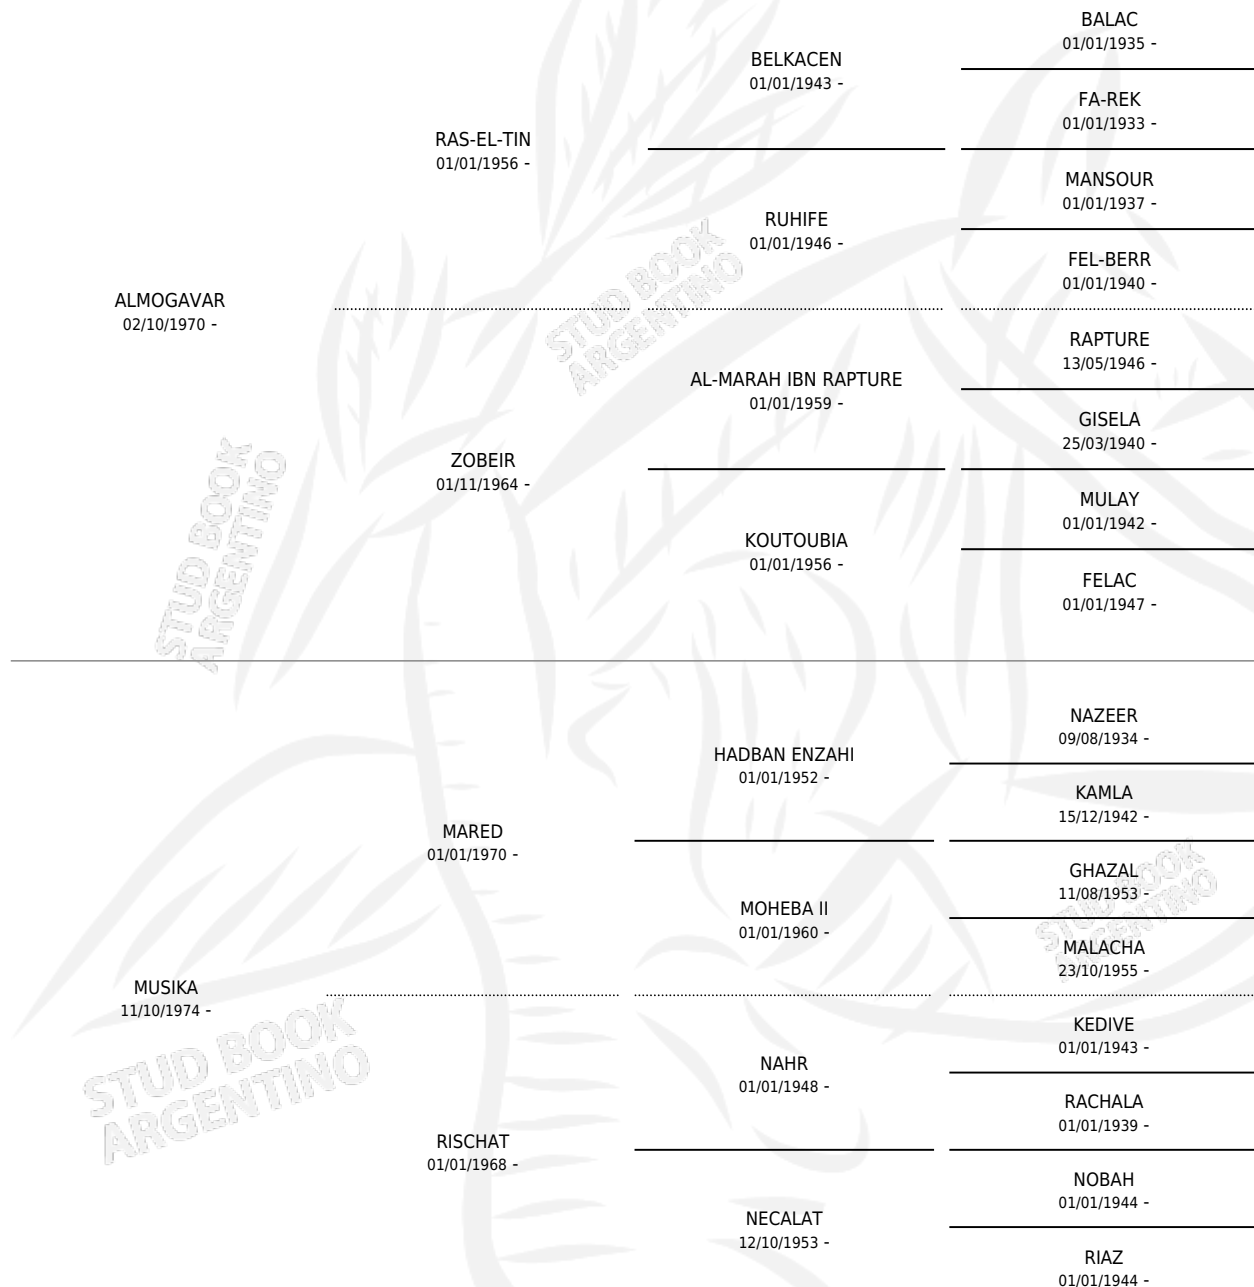

AHABBA

por **ALMOGAVAR** y **MUSIKA** por **MARED**

Argentina · Hembra · Alazan · AP · 26/08/1983
Familia · Volumen 31

ESTADO

TIPIFICACIÓN SANGUÍNEA	✓
TIPIFICACIÓN POR ADN	X
PASAPORTE	X
IDENTIFICACIÓN POR MICROCHIP	X
REPRODUCTOR	✓

Lugar de nacimiento: Campo particular

Criador: Las Cortaderas

~

HIJOS

	MACHOS	HEMBRAS
9 NACIERON	6	3
3 CORRIERON	2	1
1 GANARON	1	0
1 GANADORES CL	0 GANADORES GR	0 GANADORES G1

PEDIGREE

S

cimientos 8 / Efectividad 66.67%