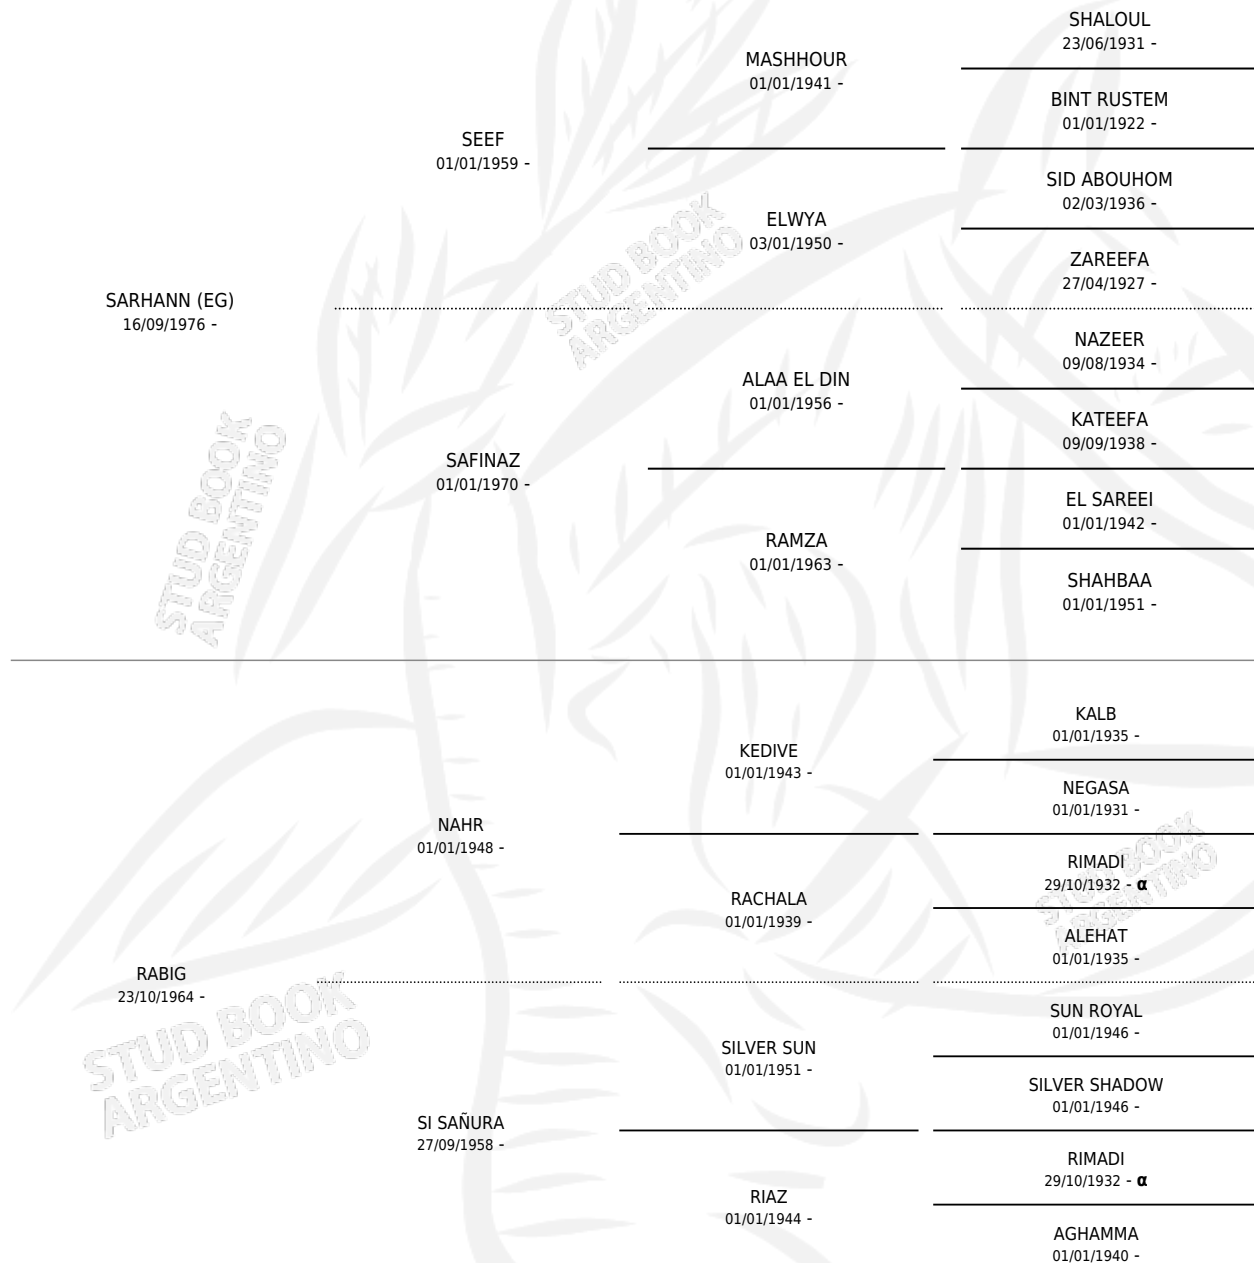

RIALAT

por SARHANN (EG) y RABIG por NAHR

Argentina · Macho · Tordillo · AP · 27/08/1983
Familia · Volumen 31

ESTADO

TIPIFICACIÓN SANGUÍNEA	X
TIPIFICACIÓN POR ADN	X
PASAPORTE	X
IDENTIFICACIÓN POR MICROCHIP	X
REPRODUCTOR	✓

Lugar de nacimiento: Campo particular

Criador: Pavon y Los Medanos

~

HIJOS

	MACHOS	HEMBRAS
3 NACIERON	2	1
SIN ACTUACIONES		

PEDIGREE

INBREEDING : α

EXPORTACIÓN / IMPORTACIÓN