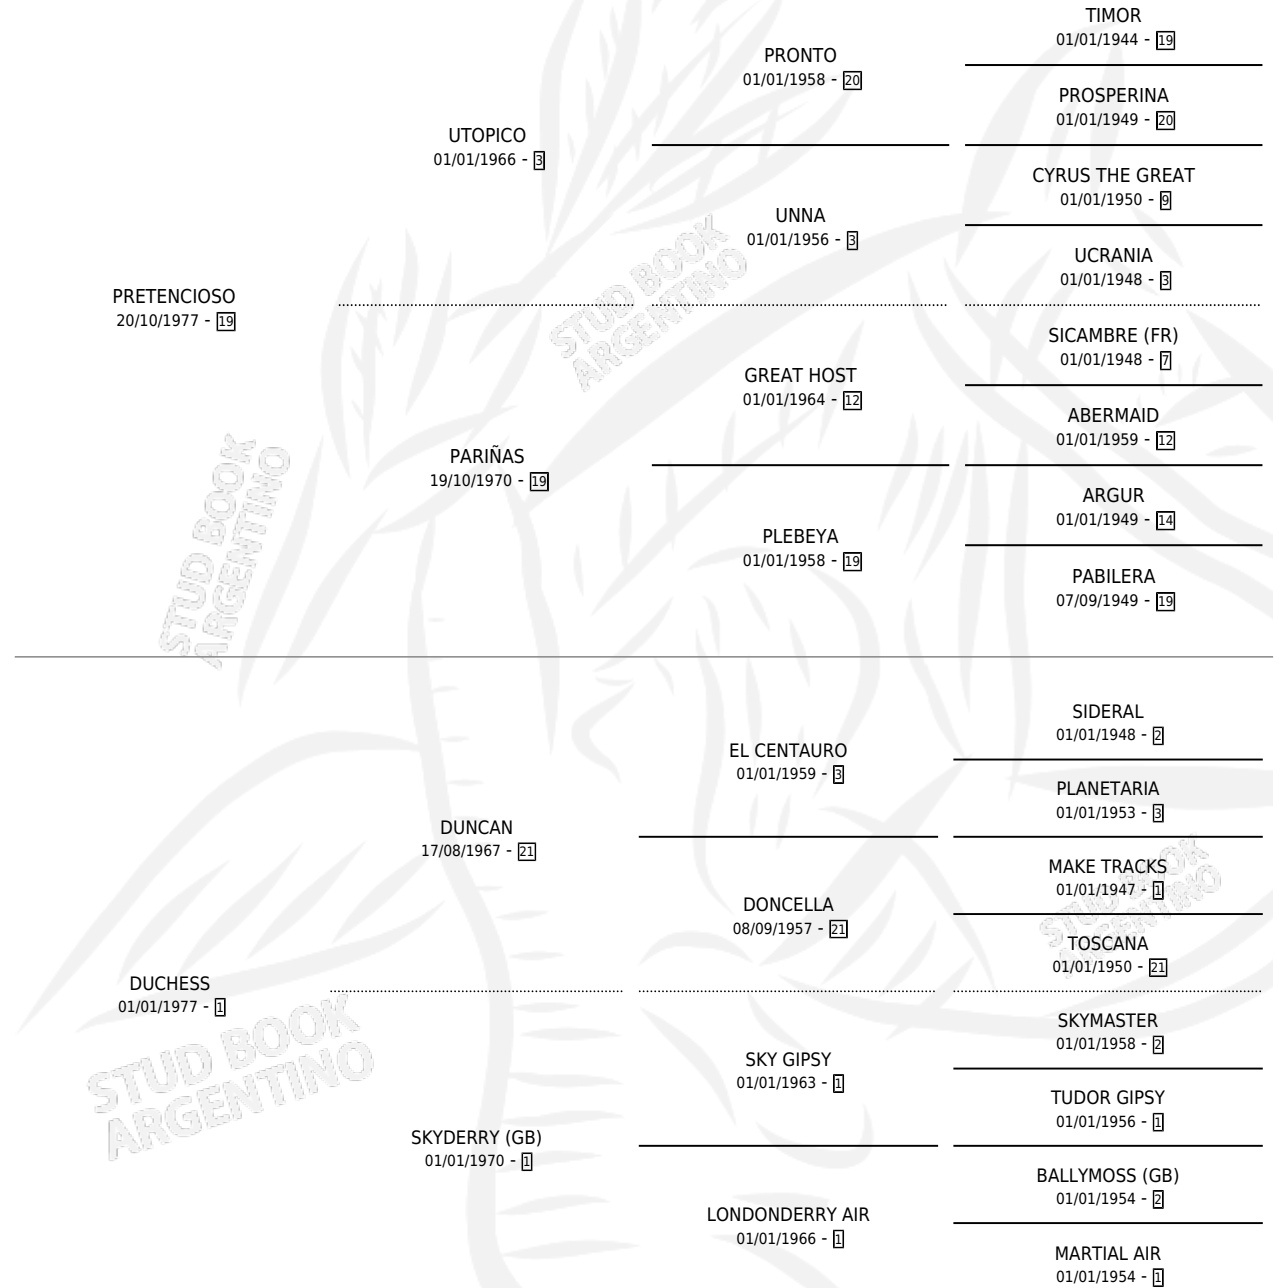

EL CANCHERITO

por PRETENCIOSO y DUCHESS por DUNCAN

Argentina · Macho · No Consigna · SP · 01/01/1983
Familia 1-w · Volumen 31

ESTADO

TIPIFICACIÓN SANGUÍNEA	X
TIPIFICACIÓN POR ADN	X
PASAPORTE	X
IDENTIFICACIÓN POR MICROCHIP	X
REPRODUCTOR	X

Lugar de nacimiento: Campo particular

Criador: Sin dato

PEDIGREE

CAMPAÑA

Solo carreras oficiales de Argentina

POR EDAD

EDAD	CC	1°	2°	3°	4°	5°	NP	CLC	CLG	CLCG1	CLGG1	IMPORTE	GANANCIA / CC
5 AÑOS	1	1	0	0	0	0	0	0	0	0	0	\$0	\$0
6 AÑOS	2	0	0	0	0	0	2	0	0	0	0	\$0	\$0
TOTALES	3	1	0	0	0	0	2	0	0	0	0	\$0	\$0
%		33.3%	0.0%	0.0%	0.0%	0.0%	66.7%	0.0%	0.0%	0.0%	0.0%		