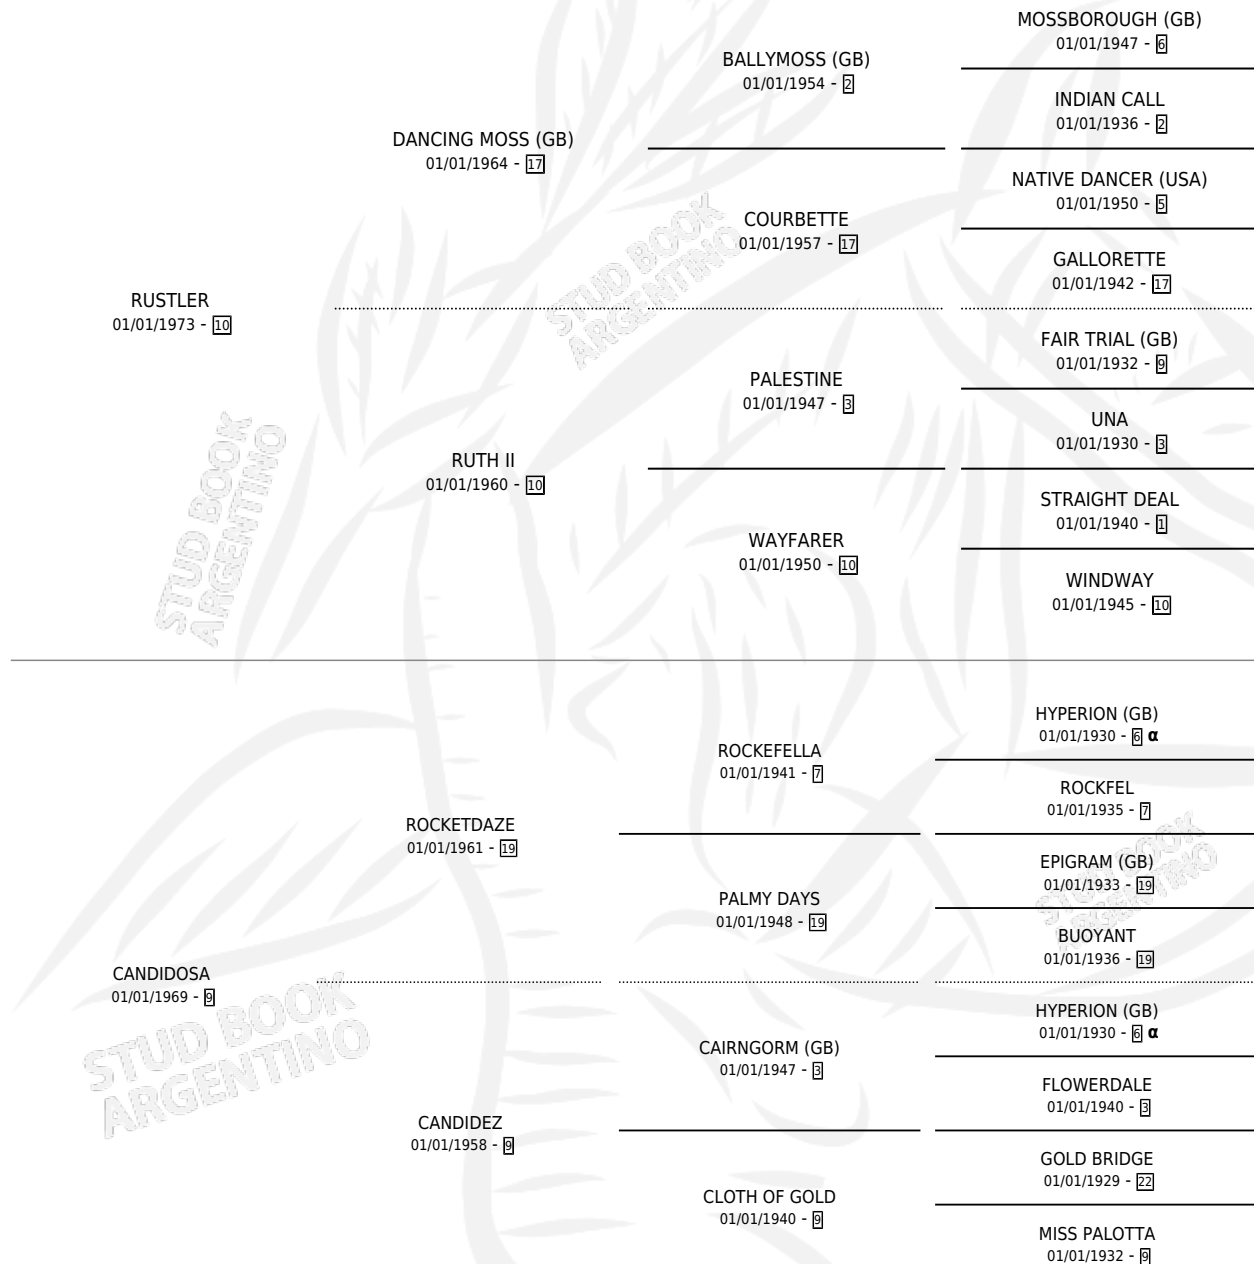

MISS RUS

por **RUSTLER** y **CANDIDOSA** por **ROCKETDAZE**

Argentina · Hembra · No Consigna · SP · 01/01/1983
Familia 9-c · Volumen 31

ESTADO

TIPIFICACIÓN SANGUÍNEA	X
TIPIFICACIÓN POR ADN	X
PASAPORTE	X
IDENTIFICACIÓN POR MICROCHIP	X
REPRODUCTOR	X

Lugar de nacimiento: Campo particular

Criador: El Horizonte Sca

PEDIGREE

INBREEDING : α

CAMPAÑA

Solo carreras oficiales de Argentina

POR EDAD

EDAD	CC	1°	2°	3°	4°	5°	NP	CLC	CLG	CLCG1	CLGG1	IMPORTE	GANANCIA / CC
4 AÑOS	2	1	1	0	0	0	0	0	0	0	0	\$728	\$364
TOTALES	2	1	1	0	0	0	0	0	0	0	0	\$728	\$364
%		50.0%	50.0%	0.0%	0.0%	0.0%	0.0%	0.0%	0.0%	0.0%	0.0%		

Ganadora en La Plata - \$728, a los 4 años.

POR DISTANCIA

HIPODROMO	CC	1°	2°	3°	4°	5°	NP	CLC	CLG	CLCG1	CLGG1	IMPORTE
LA PLATA	2	1	1	0	0	0	0	0	0	0	0	\$728
0 MTS	1	1	0	0	0	0	0	0	0	0	0	\$0
1000 MTS	1	0	1	0	0	0	0	0	0	0	0	\$728