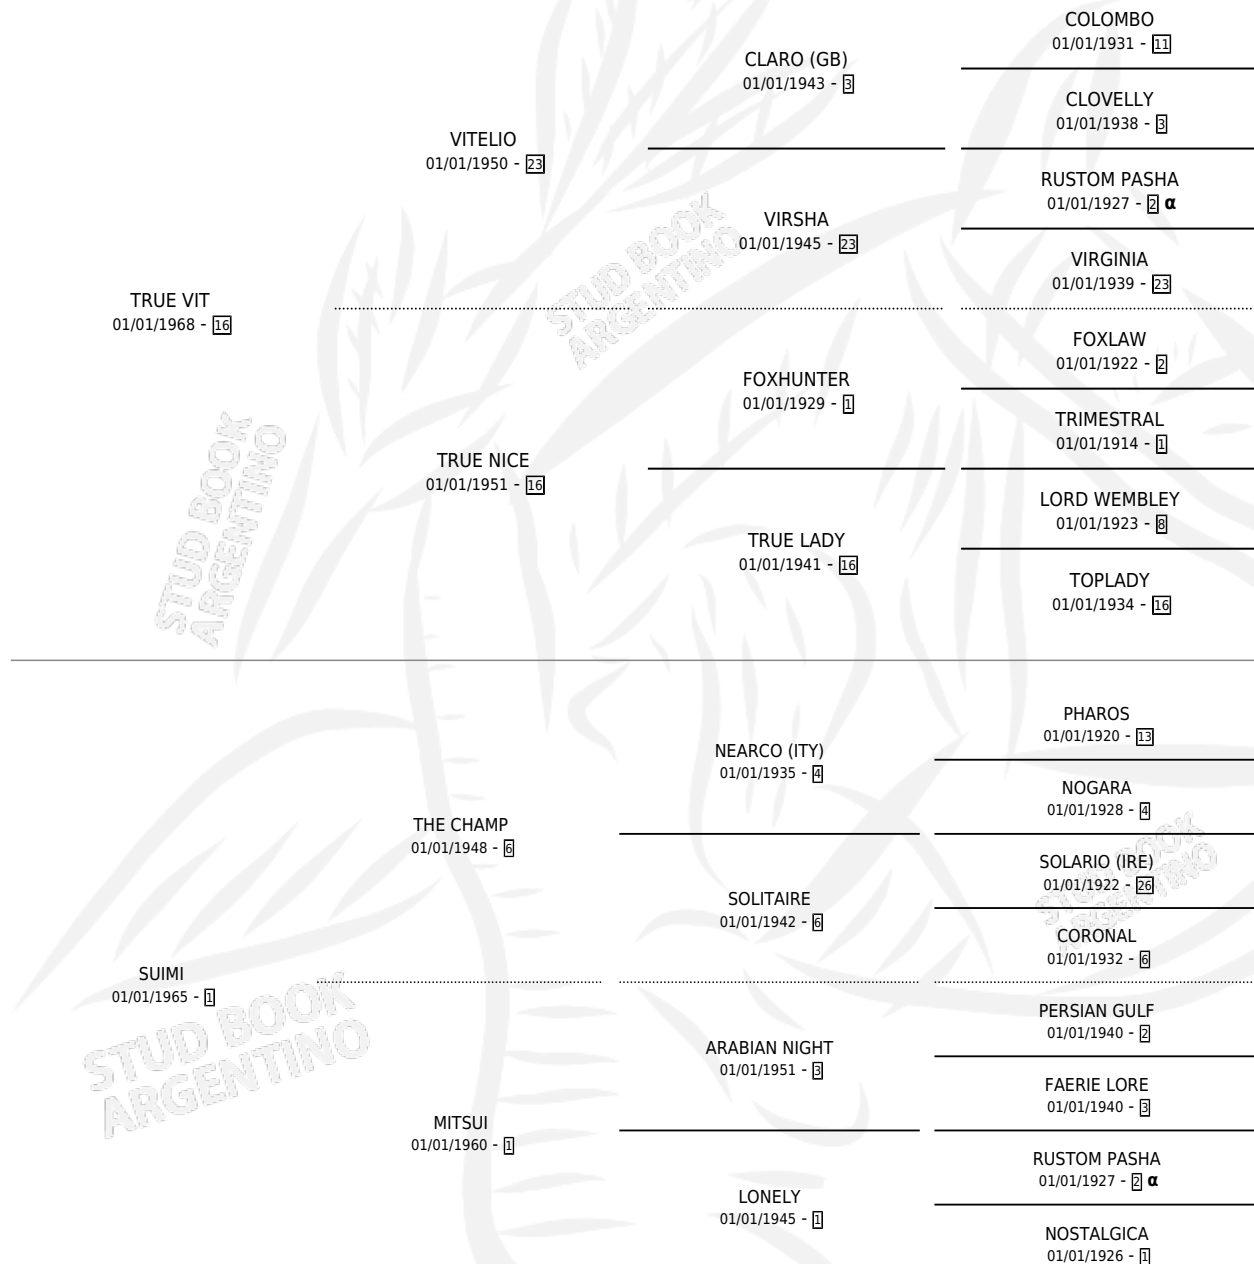

EL ESCRIBANO

por TRUE VIT y SUIMI por THE CHAMP

Argentina · Macho · Zaino · SP · 12/09/1983
Familia 1-j · Volumen 31

ESTADO

TIPIFICACIÓN SANGUÍNEA	✓
TIPIFICACIÓN POR ADN	X
PASAPORTE	X
IDENTIFICACIÓN POR MICROCHIP	X
REPRODUCTOR	✓

Lugar de nacimiento: Horizonte

Criador: Sin dato

~

HIJOS

	MACHOS	HEMBRAS
16 NACIERON	8	8
2 CORRIERON	2	0

SIN ACTUACIONES

PEDIGREE

INBREEDING : α