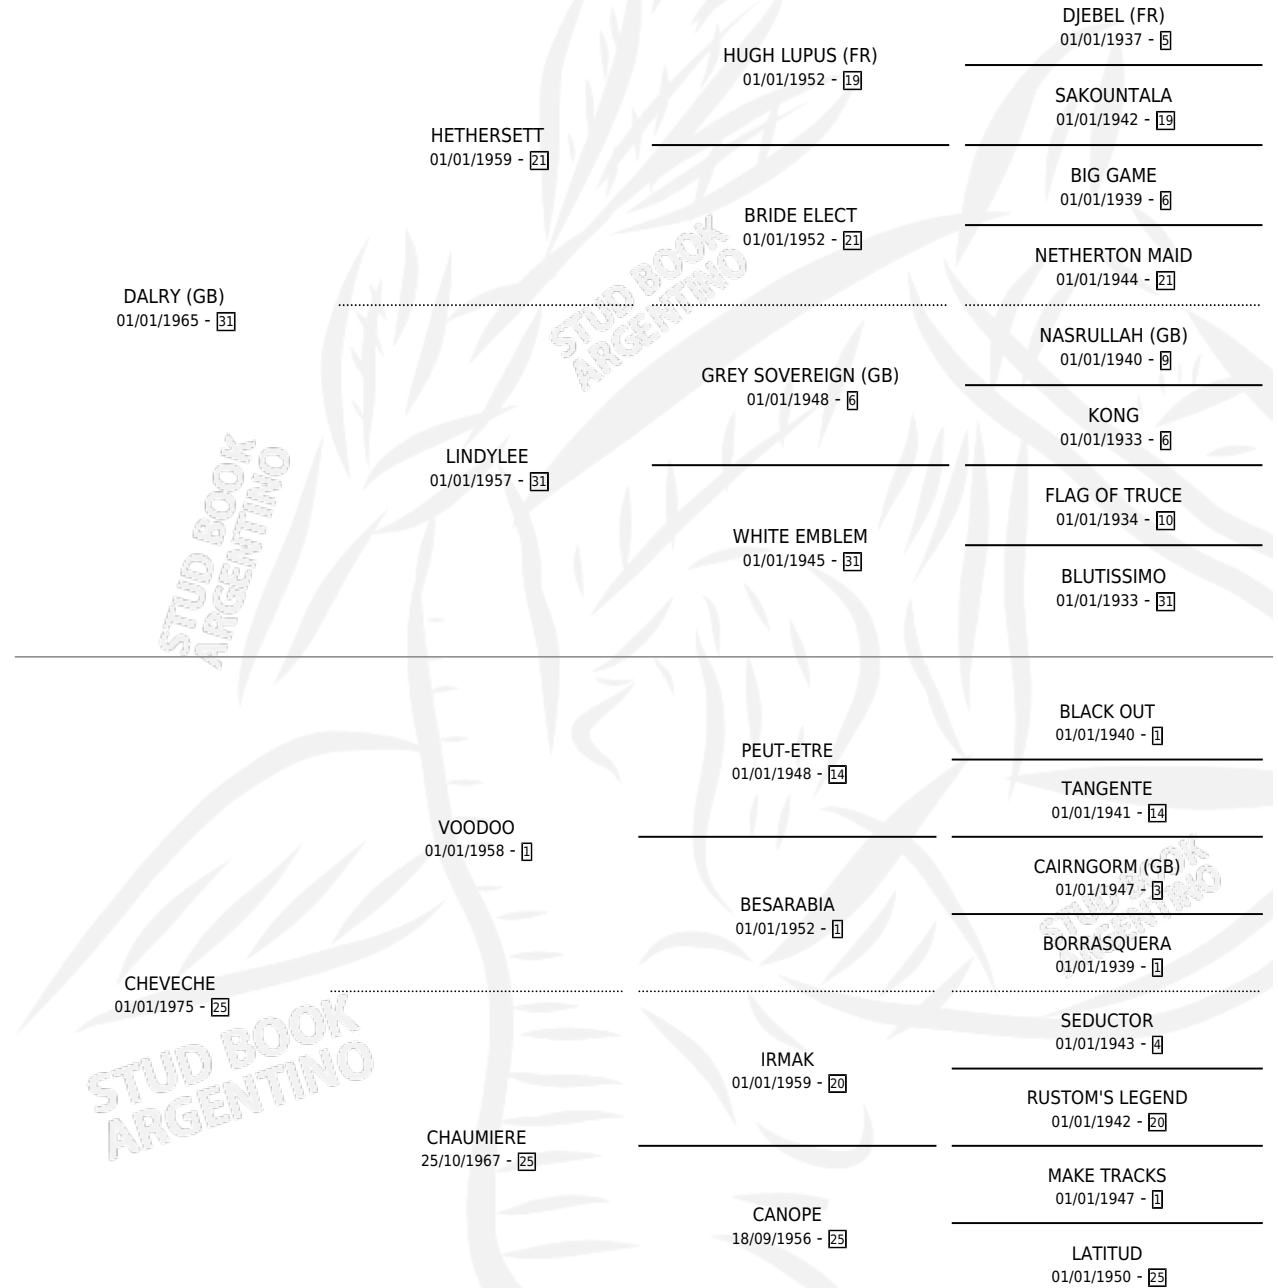

CHURBA

por DALRY (GB) y CHEVECHE por VOODOO

Argentina · Hembra · Zaino · SP · 25/08/1983
Familia 25 · Volumen 31

ESTADO

TIPIFICACIÓN SANGUÍNEA	✓
TIPIFICACIÓN POR ADN	X
PASAPORTE	X
IDENTIFICACIÓN POR MICROCHIP	X
REPRODUCTOR	✓

Lugar de nacimiento: Campo particular

Criador: Sin dato

~

HIJOS

	MACHOS	HEMBRAS
2 NACIERON	1	1
SIN ACTUACIONES		

PEDIGREE

CAMPAÑA

Solo carreras oficiales de Argentina