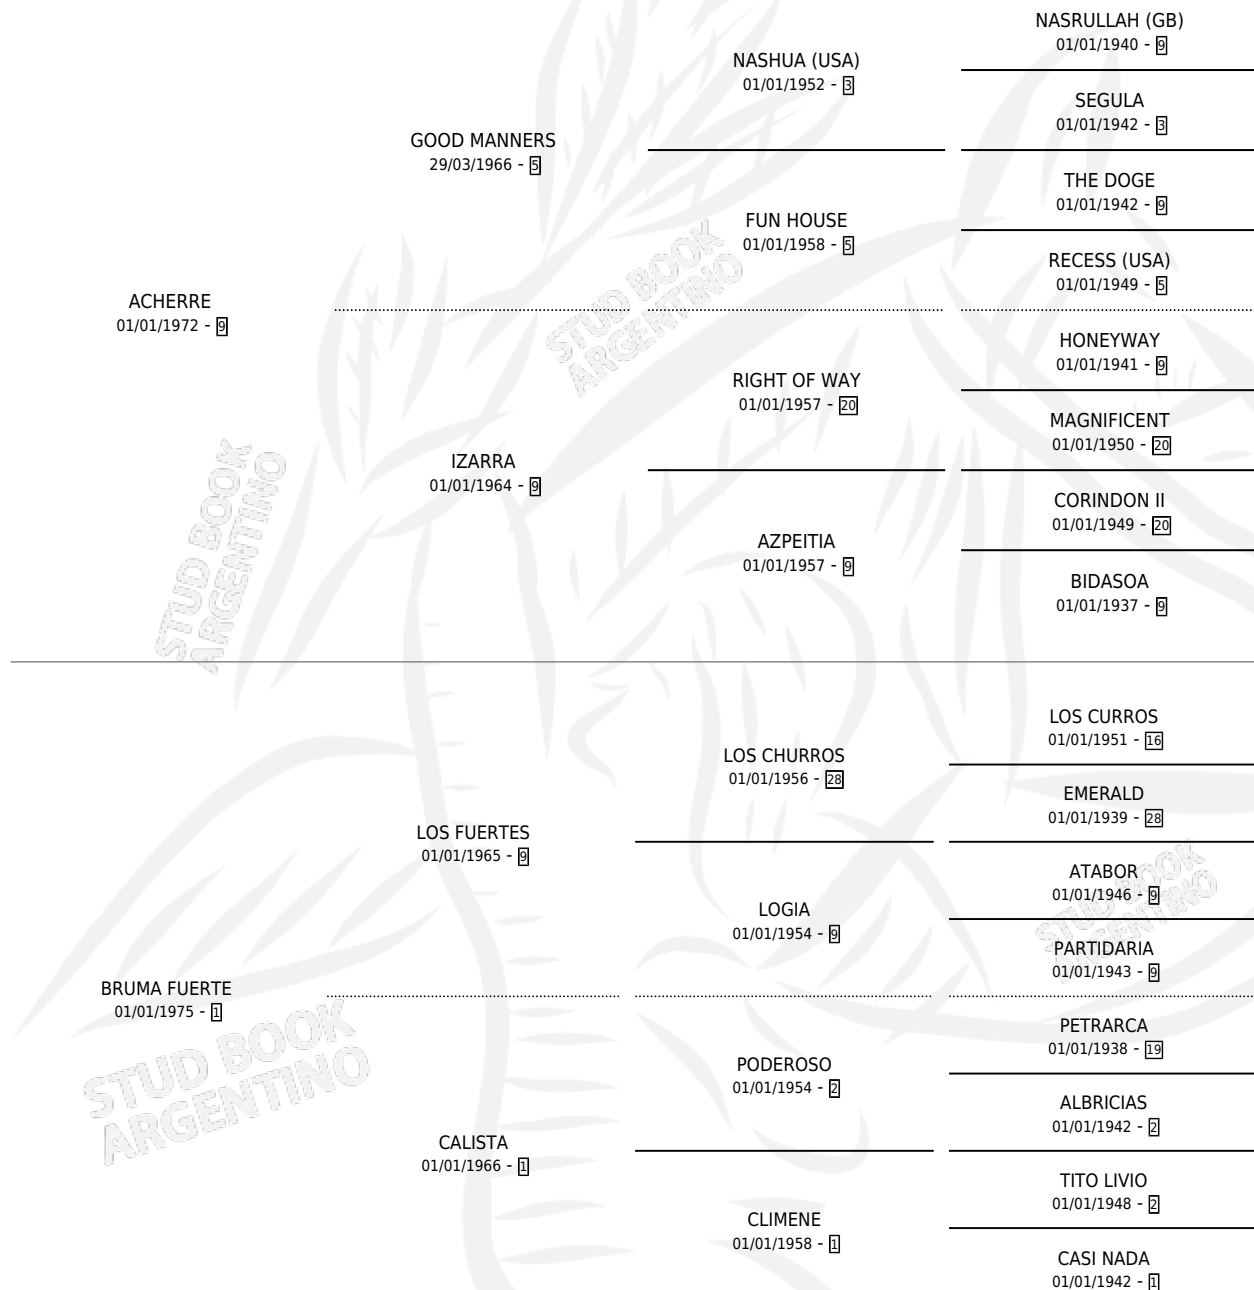

ABRUMA

por **ACHERRE** y **BRUMA FUERTE** por **LOS FUERTES**

Argentina · Hembra · Zaino Doradillo · SP · 19/09/1983
Familia 1-j · Volumen 31

ESTADO

TIPIFICACIÓN SANGUÍNEA	✓
TIPIFICACIÓN POR ADN	X
PASAPORTE	X
IDENTIFICACIÓN POR MICROCHIP	X
REPRODUCTOR	✓

Lugar de nacimiento: El Rosillo

Criador: Sin dato

~

HIJOS

	MACHOS	HEMBRAS
2 NACIERON	1	1
SIN ACTUACIONES		

PEDIGREE

S

mientos 2 / Efectividad 25.00%

PADRILLO	PRODUCTO	CRIADOR	1ER SERVICIO	ÚLTIMO SERVICIO
CONGRESAL	∅		15/11/1994	19/11/1994
ABRUMA	∅		14/12/1993	14/12/1993
EL ERMITAÑO	∅		14/11/1992	18/11/1992
EL ERMITAÑO	∅		08/10/1991	29/10/1991
EL ERMITAÑO	∅		26/11/1990	30/11/1990
EL ERMITAÑO	MISS NATALY (H Z, 18/11/1990)	SIN DATO	11/12/1989	15/12/1989
VILLARES	∅		01/12/1988	01/12/1988
RUSTLER	RUS MARTIN (M A, 16/11/1988)	SIN DATO	04/12/1987	04/12/1987