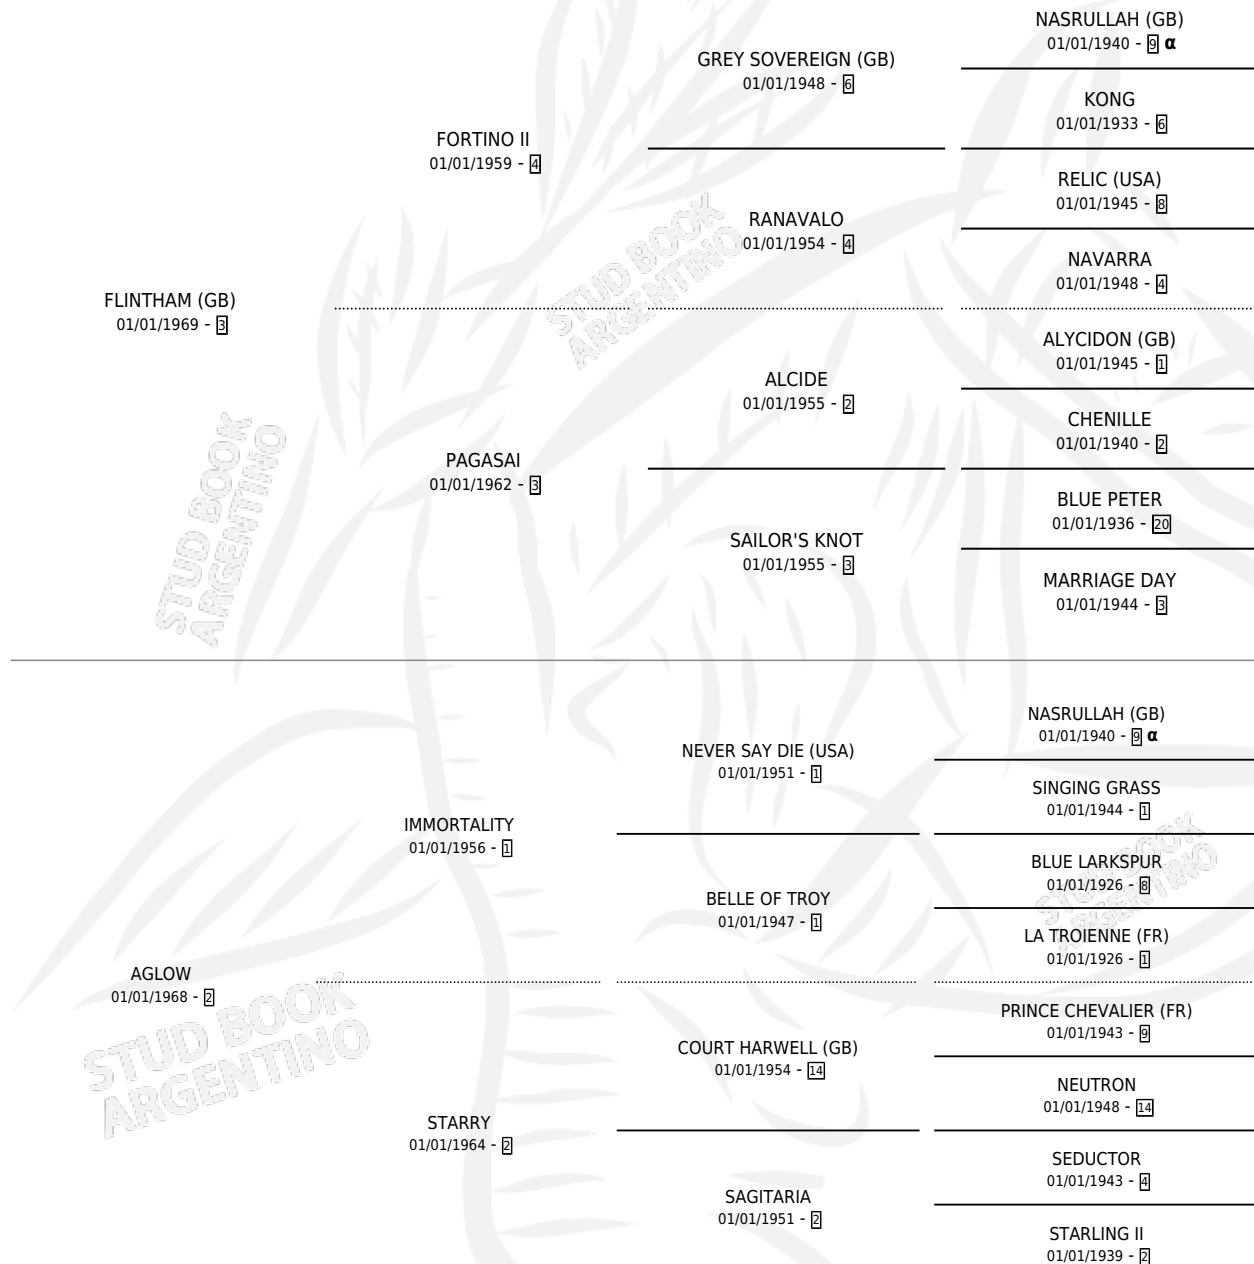

SHINY

por **FLINTHAM (GB)** y **AGLOW** por **IMMORTALITY**

Argentina · Hembra · Zaino Negro · SP · 26/08/1983
Familia 2-f · Volumen 31

ESTADO

TIPIFICACIÓN SANGUÍNEA	X
TIPIFICACIÓN POR ADN	X
PASAPORTE	X
IDENTIFICACIÓN POR MICROCHIP	X
REPRODUCTOR	✓

Lugar de nacimiento: Campo particular

Criador: Comalal

~

HIJOS

	MACHOS	HEMBRAS
1 NACIERON	0	1
1 CORRIERON	0	1

SIN ACTUACIONES

PEDIGREE

INBREEDING : α

S

mientos 1 / Efectividad 14.29%

PADRILLO	PRODUCTO	CRIADOR	1ER SERVICIO	ÚLTIMO SERVICIO
SINGS	∅		07/08/1993	14/11/1993
SHINY	∅		15/09/1992	23/11/1992
Datos oficiales del Stud Book Argentino	∅		21/11/1991	21/11/1991
BIG PLAY (USA)	∅		11/10/1990	22/11/1990
FITZCARRALDO	∅		09/11/1989	09/11/1989
BIG PLAY (USA)	∅		07/09/1988	09/10/1988
MANGUIN (USA)	ASTRONOMICA (H ZN, 18/09/1989)	COMALAL	07/09/1988	09/10/1988
SIN ASIGNAR	∅			