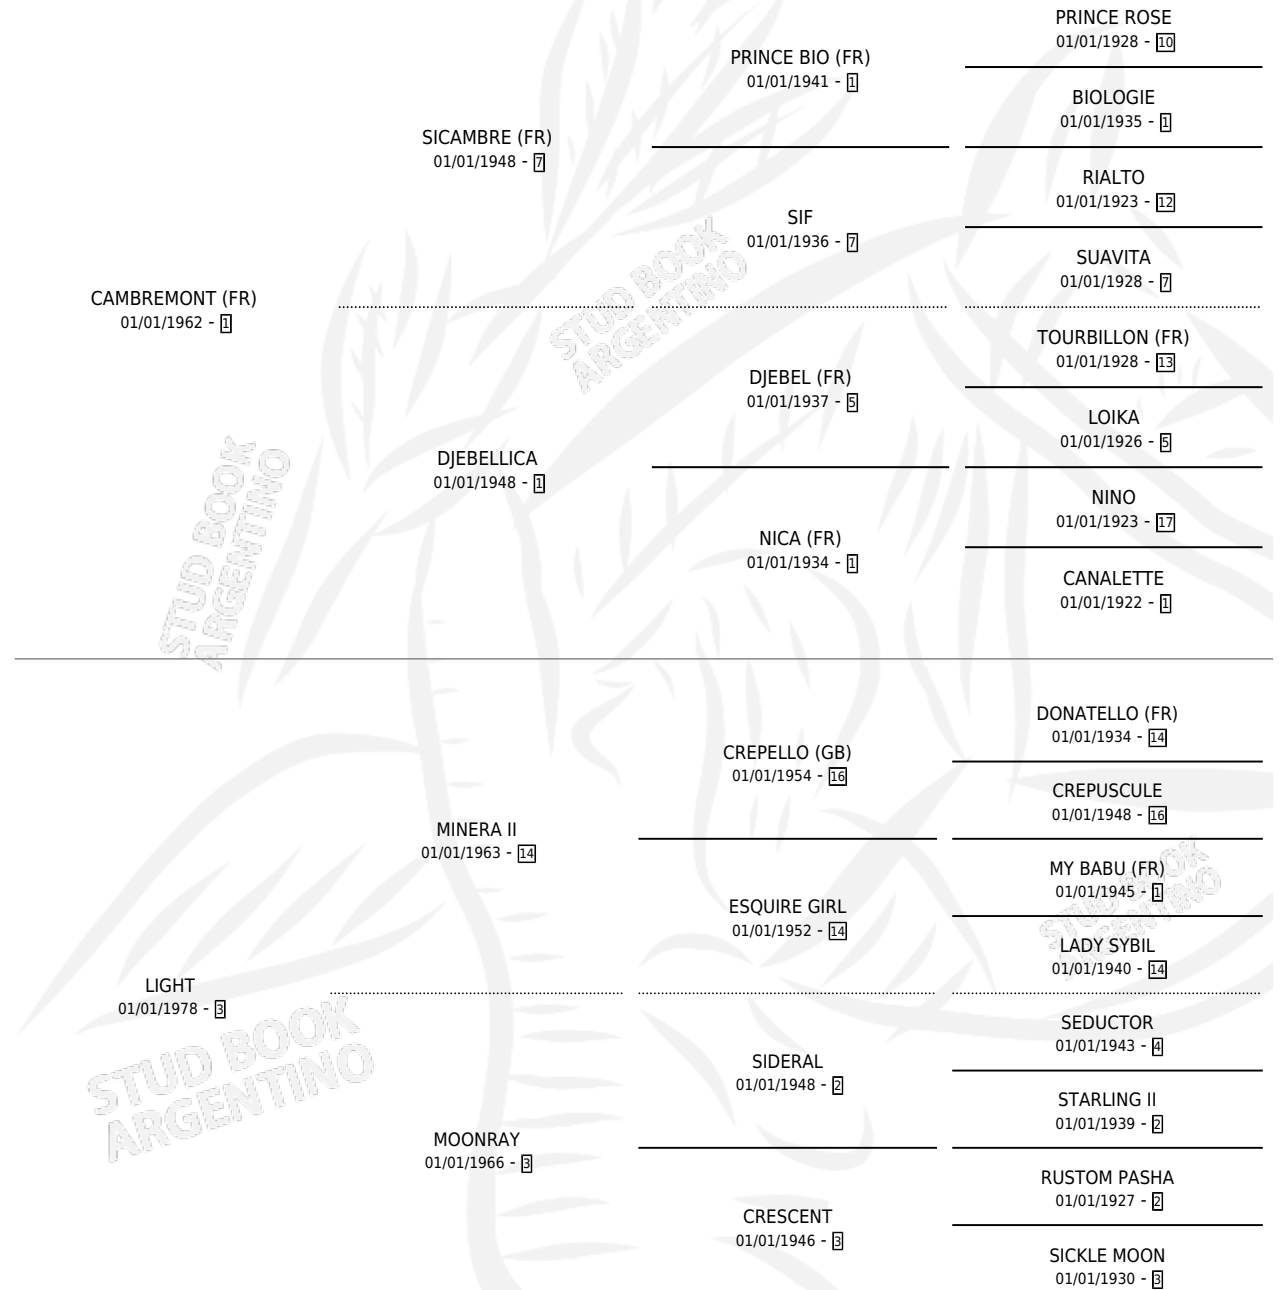

AKARUI

por **CAMBREMONT (FR)** y **LIGHT** por **MINERA II**

Argentina · Hembra · Zaino Negro · SP · 30/08/1983
Familia 3-o · Volumen 31

ESTADO

TIPIFICACIÓN SANGUÍNEA	X
TIPIFICACIÓN POR ADN	X
PASAPORTE	X
IDENTIFICACIÓN POR MICROCHIP	X
REPRODUCTOR	✓

Lugar de nacimiento: Campo particular

Criador: Sin dato

~

HIJOS

	MACHOS	HEMBRAS
4 NACIERON	3	1
SIN ACTUACIONES		

PEDIGREE

S

mientos 4 / Efectividad 57.14%

PADRILLO	PRODUCTO	CRIADOR	1ER SERVICIO	ÚLTIMO SERVICIO
FAR BAS	∅		10/10/1995	15/10/1995
AKARUI FAR BAS	BURLADOR (M ZD, 27/09/1995)	SIN DATO	28/08/1994	27/10/1994
Datos oficiales del Stud Book Argentino EN MAMBO	∅		30/09/1993	30/09/1993
Documentado generado el 04/05/2026 CAP SUN	∅		30/10/1992	15/11/1992
studbook.org.ar EN MAMBO	EN BRON (H Z, 10/10/1992)	SIN DATO	10/11/1991	15/11/1991
EN MAMBO	EN ARA (M Z, 07/10/1991)	SIN DATO	18/08/1990	17/10/1990
VAUCOURT (USA)	COURT (M Z, 28/11/1989)	SIN DATO	04/12/1988	23/12/1988