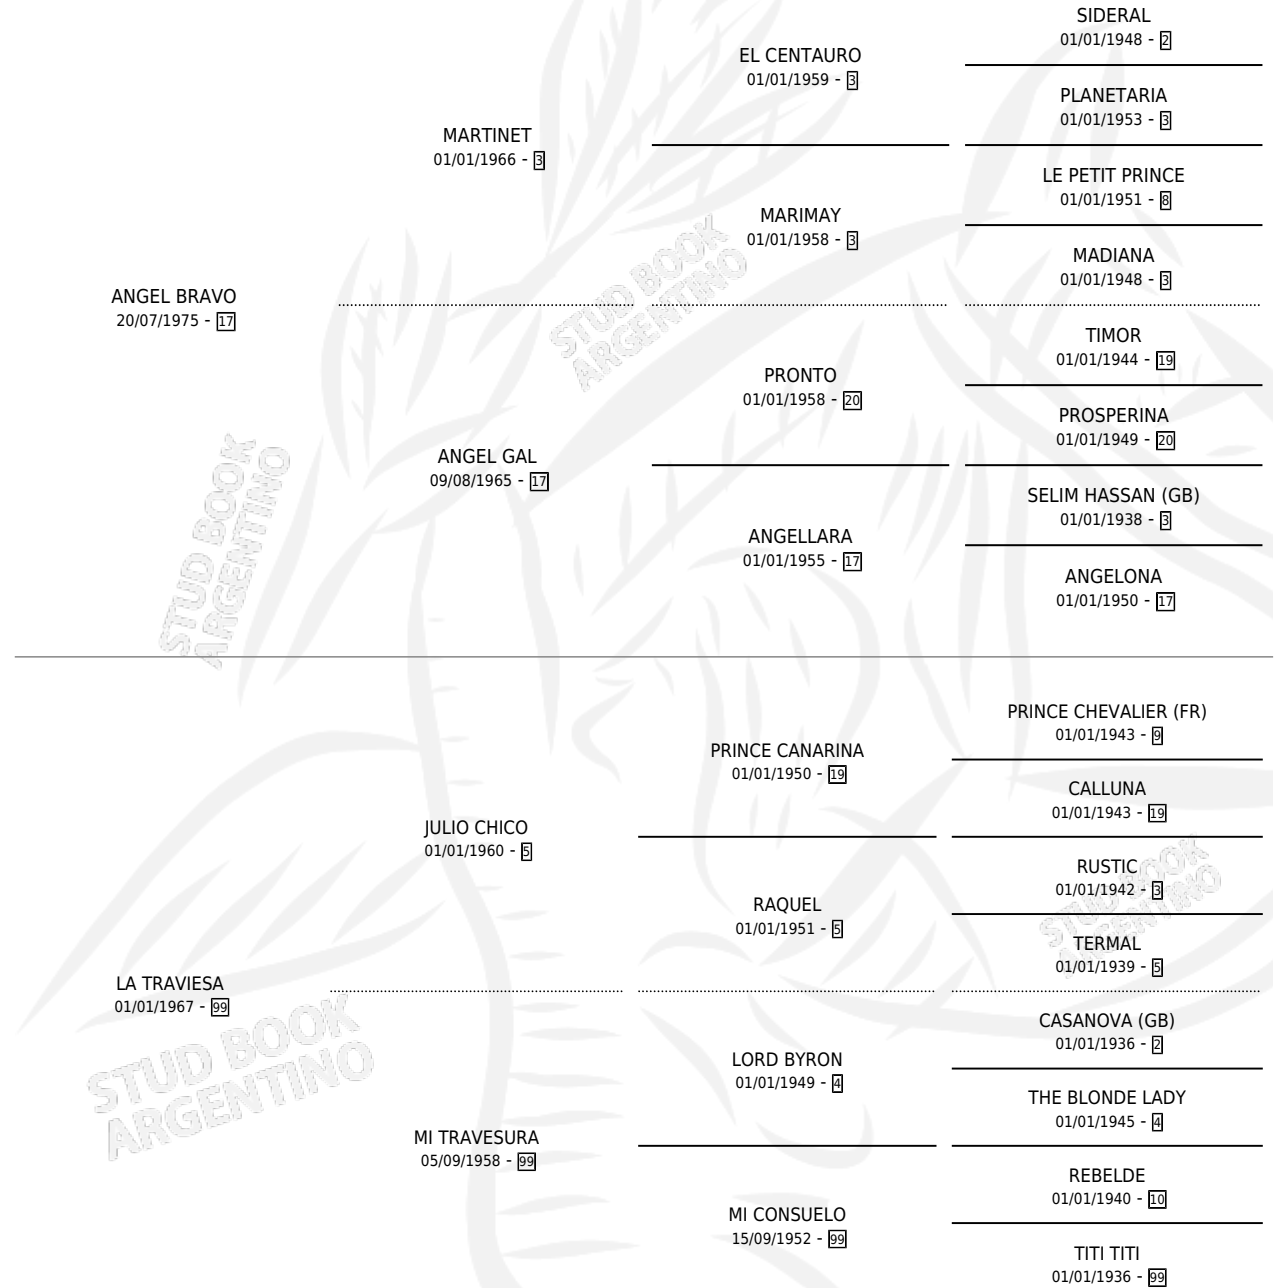

JULIA BRAVA

por ANGEL BRAVO y LA TRAVIESA por JULIO CHICO

Argentina · Hembra · Zaino · SP · 25/08/1983
Familia 99 · Volumen 31

ESTADO

TIPIFICACIÓN SANGUÍNEA	✓
TIPIFICACIÓN POR ADN	X
PASAPORTE	X
IDENTIFICACIÓN POR MICROCHIP	X
REPRODUCTOR	✓

Lugar de nacimiento: Campo particular

Criador: Zoraida

~

HIJOS

	MACHOS	HEMBRAS
10 NACIERON	7	3
6 CORRIERON	5	1
4 GANARON	4	0
0 GANADORES CL	0 GANADORES GR	0 GANADORES G1

PEDIGREE

S

cimientos 10 / Efectividad 76.92%

PADRILLO	PRODUCTO	CRIADOR	1ER SERVICIO	ÚLTIMO SERVICIO
TENGO ARRASTRE	∅		09/09/2000	19/10/2000
JULIA BRAVA	∅		05/12/1999	05/12/1999
Datos oficiales del Stud Book Argentino				
TENGO ARRASTRE	JODA BRAVA (H T, 29/09/1999) •MURIÓ EL 30/04/2002•	ZORAIDA	06/11/1998	06/11/1998
TENGO ARRASTRE	JUSTA LIMA (H T, 10/10/1998)	ZORAIDA	20/11/1997	20/11/1997
BAMBOU	JORDANESA (H ZD, 07/11/1997)	ZORAIDA	08/12/1996	08/12/1996
LOFIEGO	MOCHIN (M A, 16/08/1996)	ZORAIDA	11/08/1995	21/09/1995
LABORIOSO	∅		02/12/1994	02/12/1994
LOFIEGO	SARGACO (M Z, 18/10/1994)	ZORAIDA	08/11/1993	26/11/1993
LOFIEGO	TONO LLANERO (M A, 26/10/1993)	ZORAIDA	27/11/1992	29/11/1992
LABORIOSO	LONTAND (M ZC, 10/11/1992)	ZORAIDA	23/10/1991	12/12/1991
ADVENT	AZUCAR MORENO (M Z, 25/09/1991) •MURIÓ EL 30/12/1991•	ZORAIDA	23/10/1990	09/11/1990
LABORIOSO	LABORIOUS (M ZC, 14/10/1990)	ZORAIDA	21/11/1989	23/11/1989
ORNATO	OTRO BRAVO (M ZD, 28/10/1989)	ZORAIDA	20/11/1988	24/11/1988