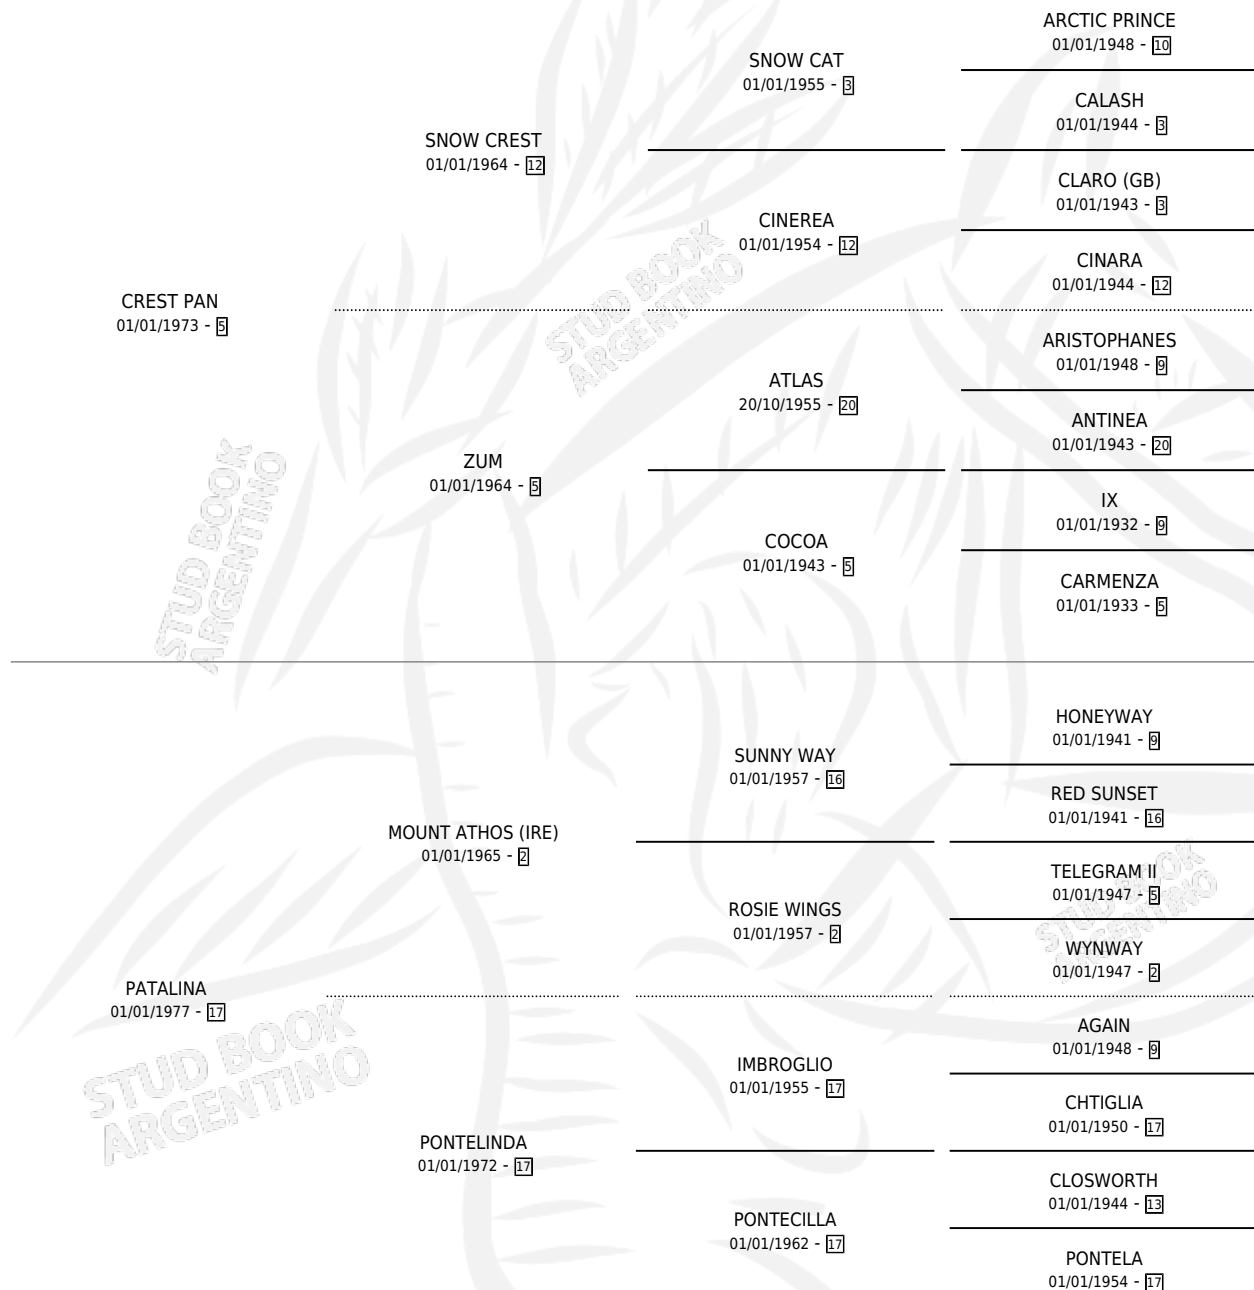

PRINCESA DEL PAN

por CREST PAN y PATALINA por MOUNT ATHOS (IRE)

Argentina · Hembra · Zaino Doradillo · SP · 29/08/1983
Familia 17-c · Volumen 31

ESTADO

TIPIFICACIÓN SANGUÍNEA	✓
TIPIFICACIÓN POR ADN	X
PASAPORTE	X
IDENTIFICACIÓN POR MICROCHIP	X
REPRODUCTOR	✓

Lugar de nacimiento: Campo particular

Criador: Sin dato

~

HIJOS

	MACHOS	HEMBRAS
10 NACIERON	5	5
7 CORRIERON	2	5
4 GANARON	2	2
0 GANADORES CL	0 GANADORES GR	0 GANADORES G1

PEDIGREE