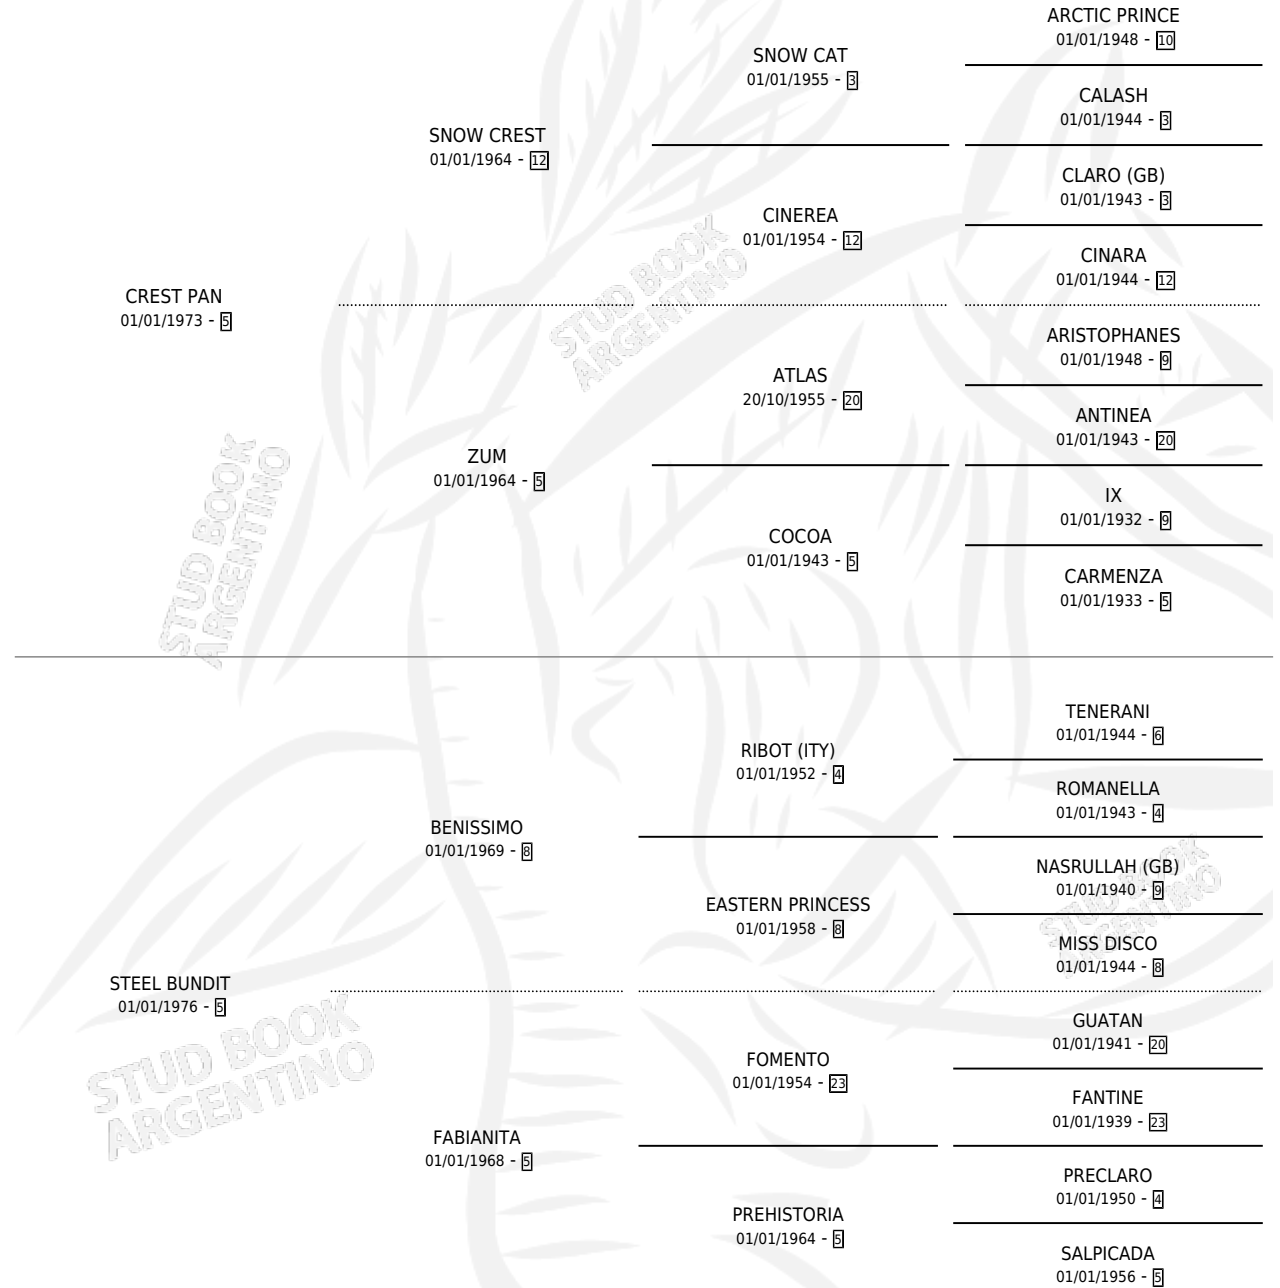

SUPER PAN

por CREST PAN y STEEL BUNDIT por BENISSIMO

Argentina · Macho · No Consigna · SP · 01/01/1983
Familia 5-h · Volumen 31

ESTADO

TIPIFICACIÓN SANGUÍNEA	X
TIPIFICACIÓN POR ADN	X
PASAPORTE	X
IDENTIFICACIÓN POR MICROCHIP	X
REPRODUCTOR	X

Lugar de nacimiento: Campo particular

Criador: Sin dato

PEDIGREE

CAMPAÑA

Solo carreras oficiales de Argentina

POR EDAD

EDAD	CC	1°	2°	3°	4°	5°	NP	CLC	CLG	CLCG1	CLGG1	IMPORTE	GANANCIA / CC
5 AÑOS	2	2	0	0	0	0	0	0	0	0	0	\$0	\$0
TOTALES	2	2	0	0	0	0	0	0	0	0	0	\$0	\$0
%		100%	0.0%	0.0%	0.0%	0.0%	0.0%	0.0%	0.0%	0.0%	0.0%		