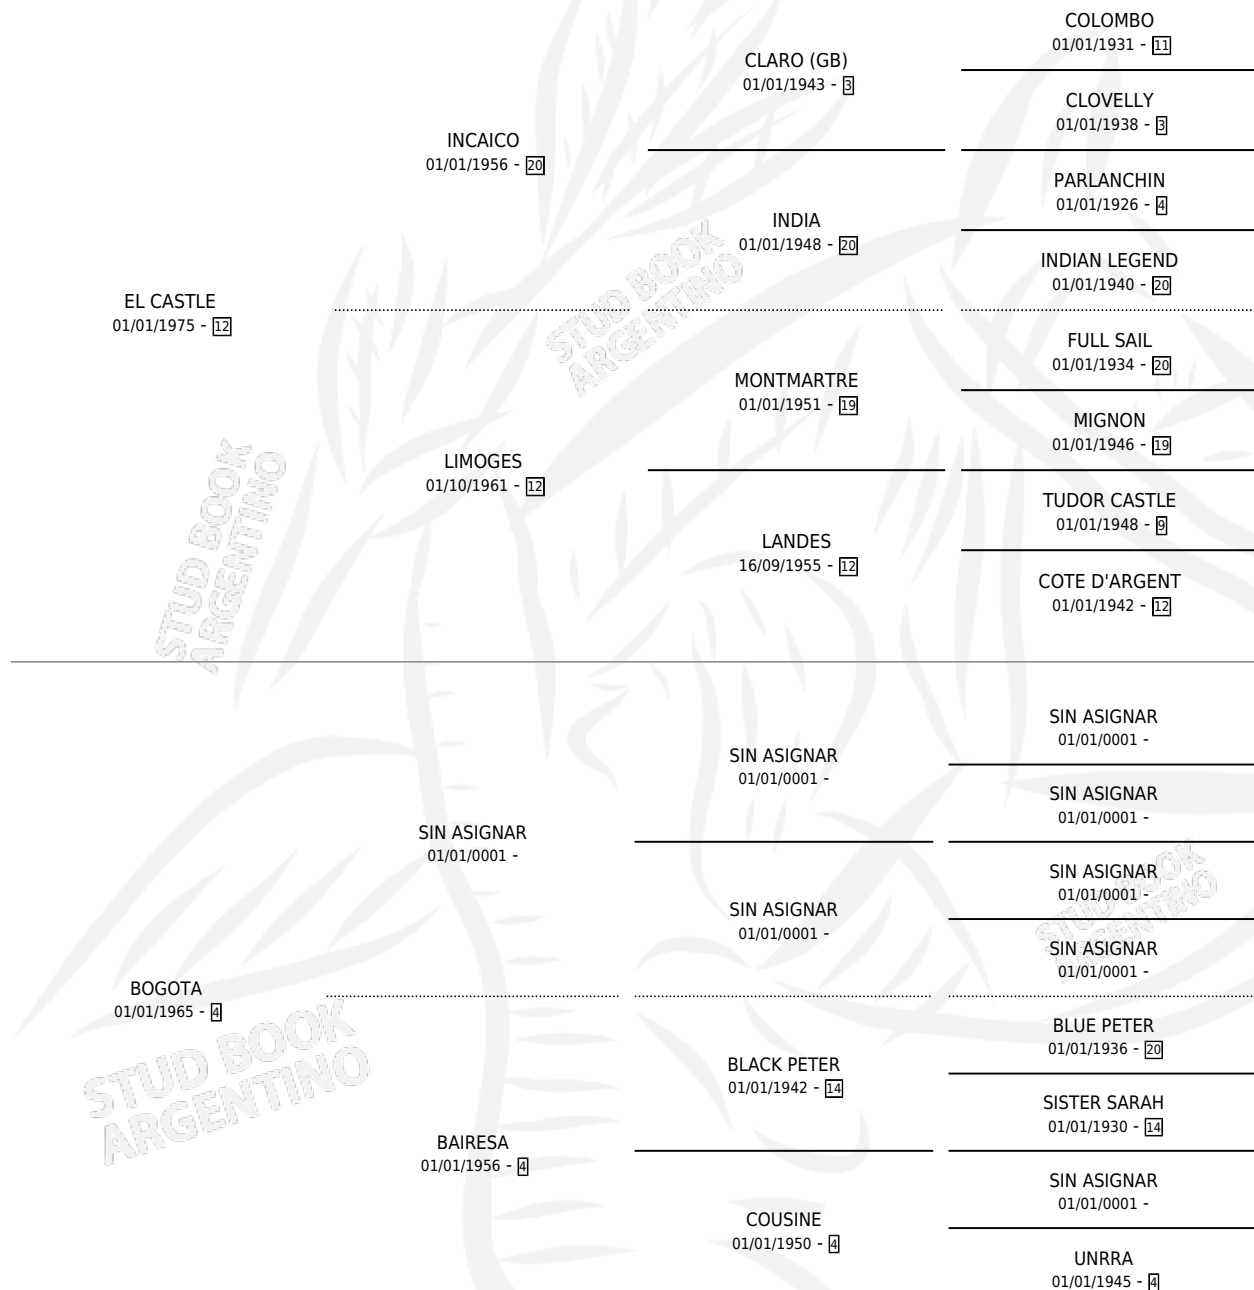

KASVOTA

por EL CASTLE y BOGOTA por SIN ASIGNAR

Argentina · Hembra · Zaino · SP · 12/09/1983
Familia 4-e · Volumen 31

ESTADO

TIPIFICACIÓN SANGUÍNEA	✓
TIPIFICACIÓN POR ADN	X
PASAPORTE	X
IDENTIFICACIÓN POR MICROCHIP	X
REPRODUCTOR	✓

Lugar de nacimiento: Campo particular

Criador: Sin dato

PEDIGREE

CAMPAÑA

Solo carreras oficiales de Argentina

POR EDAD

EDAD	CC	1°	2°	3°	4°	5°	NP	CLC	CLG	CLCG1	CLGG1	IMPORTE	GANANCIA / CC
4 AÑOS	1	1	0	0	0	0	0	0	0	0	0	\$0	\$0
5 AÑOS	10	1	6	2	0	0	1	0	0	0	0	\$0	\$0
TOTALES	11	2	6	2	0	0	1	0	0	0	0	\$0	\$0
%		18.2%	54.5%	18.2%	0.0%	0.0%	9.1%	0.0%	0.0%	0.0%	0.0%		