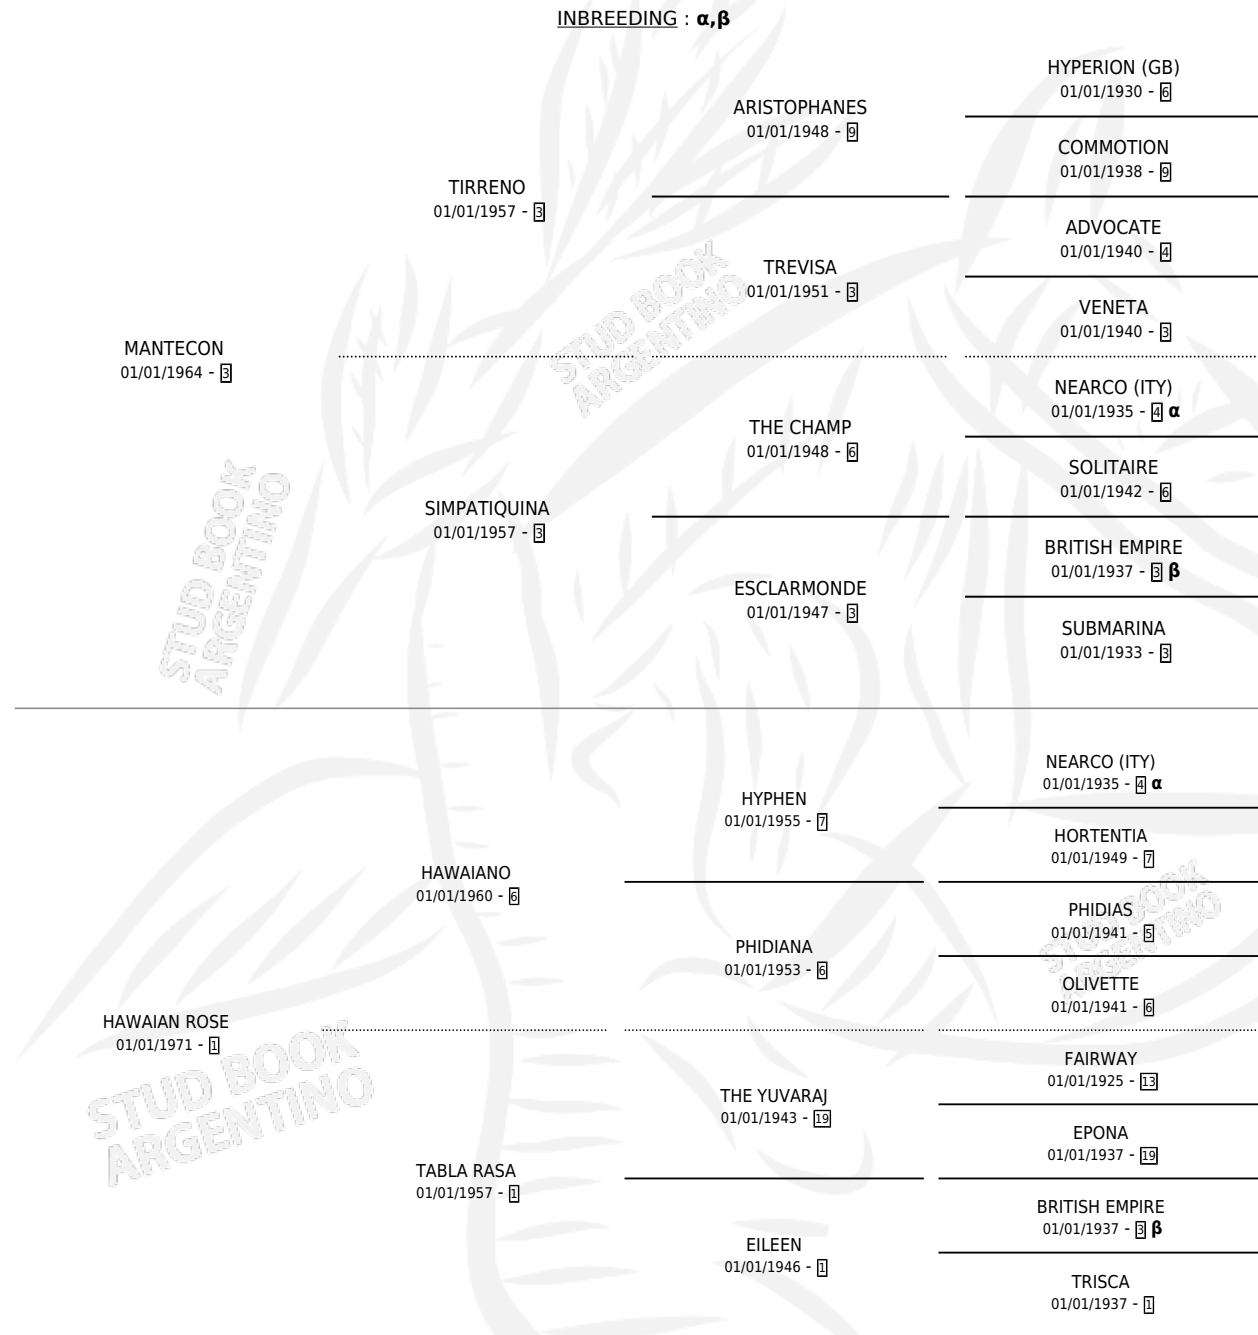

MAN'S ROSE

PEDIGREE

por MANTECON y HAWAIAN ROSE por HAWAIANO

INBREEDING : α, β

Argentina · Hembra · Zaino · SP · 23/09/1983
Familia 1-o · Volumen 31

ESTADO

TIPIFICACIÓN SANGUÍNEA	✓
TIPIFICACIÓN POR ADN	X
PASAPORTE	X
IDENTIFICACIÓN POR MICROCHIP	X
REPRODUCTOR	✓

Lugar de nacimiento: Campo particular

Criador: Barranca Alsina

~

HIJOS

	MACHOS	HEMBRAS
9 NACIERON	4	5
5 CORRIERON	3	2
4 GANARON	2	2
0 GANADORES CL	0 GANADORES GR	0 GANADORES G1

~

CAMPAÑA

Solo carreras oficiales de Argentina

Ganadora de 4 carreras en Palermo y La Plata debutando - \$2,691, a los 2 y 4 años, incluso 2da Jockey Club Brasilei y Propietarios.

POR DISTANCIA

HIPODROMO	CC	1°	2°	3°	4°	5°	NP	CLC	CLG	CLCG1	CLGG1	IMPORTE
LA PLATA	6	3	2	0	0	0	1	1	0	0	0	\$2,054
1000 MTS	2	0	1	0	0	0	1	0	0	0	0	\$2,054
0 MTS	4	3	1	0	0	0	0	1	0	0	0	\$0
PALERMO	2	1	0	0	0	1	0	0	0	0	0	\$0
1000 MTS	1	0	0	0	0	1	0	0	0	0	0	\$0
0 MTS	1	1	0	0	0	0	0	0	0	0	0	\$0
SAN ISIDRO	2	0	1	0	1	0	0	1	0	0	0	\$637
1600 MTS	1	0	0	0	1	0	0	0	0	0	0	\$637
0 MTS	1	0	1	0	0	0	0	1	0	0	0	\$0