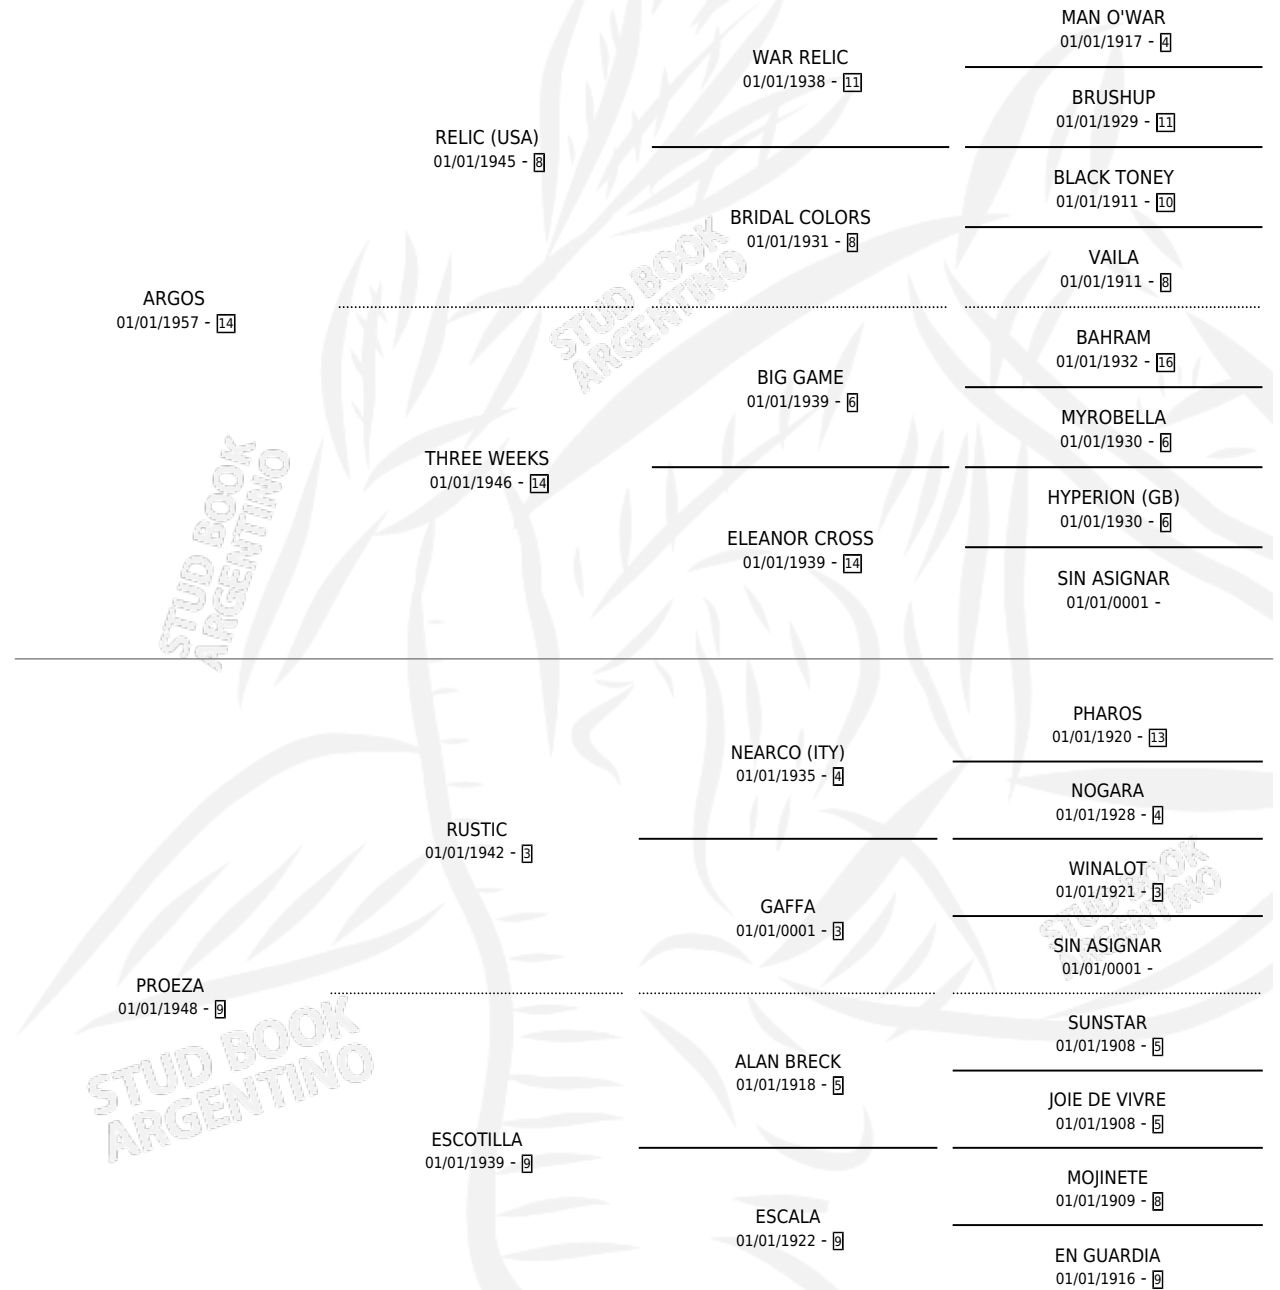

PRESTEZA

por ARGOS y PROEZA por RUSTIC

Argentina · Hembra · Alazan Tostado · SP · 01/01/1967
Familia 9-h · Volumen 26

ESTADO

TIPIFICACIÓN SANGUÍNEA	X
TIPIFICACIÓN POR ADN	X
PASAPORTE	X
IDENTIFICACIÓN POR MICROCHIP	X
REPRODUCTOR	✓

Lugar de nacimiento: Campo particular

Criador: Guerrero Veronica Maria Jesus

~

HIJOS

	MACHOS	HEMBRAS
3 NACIERON	3	0
3 CORRIERON	3	0
3 GANARON	3	0
0 GANADORES CL	0 GANADORES GR	0 GANADORES G1

PEDIGREE

S

mientos 2 / Efectividad 28.57%

PADRILLO	PRODUCTO	CRIADOR	1ER SERVICIO	ÚLTIMO SERVICIO
HEKUATRE	∅		30/12/1989	31/12/1989
CONFARADO	∅		24/09/1988	26/11/1988
INSURGENT	IMPRESSIVE (M AT, 24/01/1988)	FELICITAS	16/02/1987	18/02/1987
SEREVAC (USA)	∅		10/11/1986	26/11/1986
INSURGENT	∅		09/11/1985	11/11/1985
AGIS	∅			
MISHE	EL PRESTIGIO (M AT, 10/10/1985)	SIN DATO		