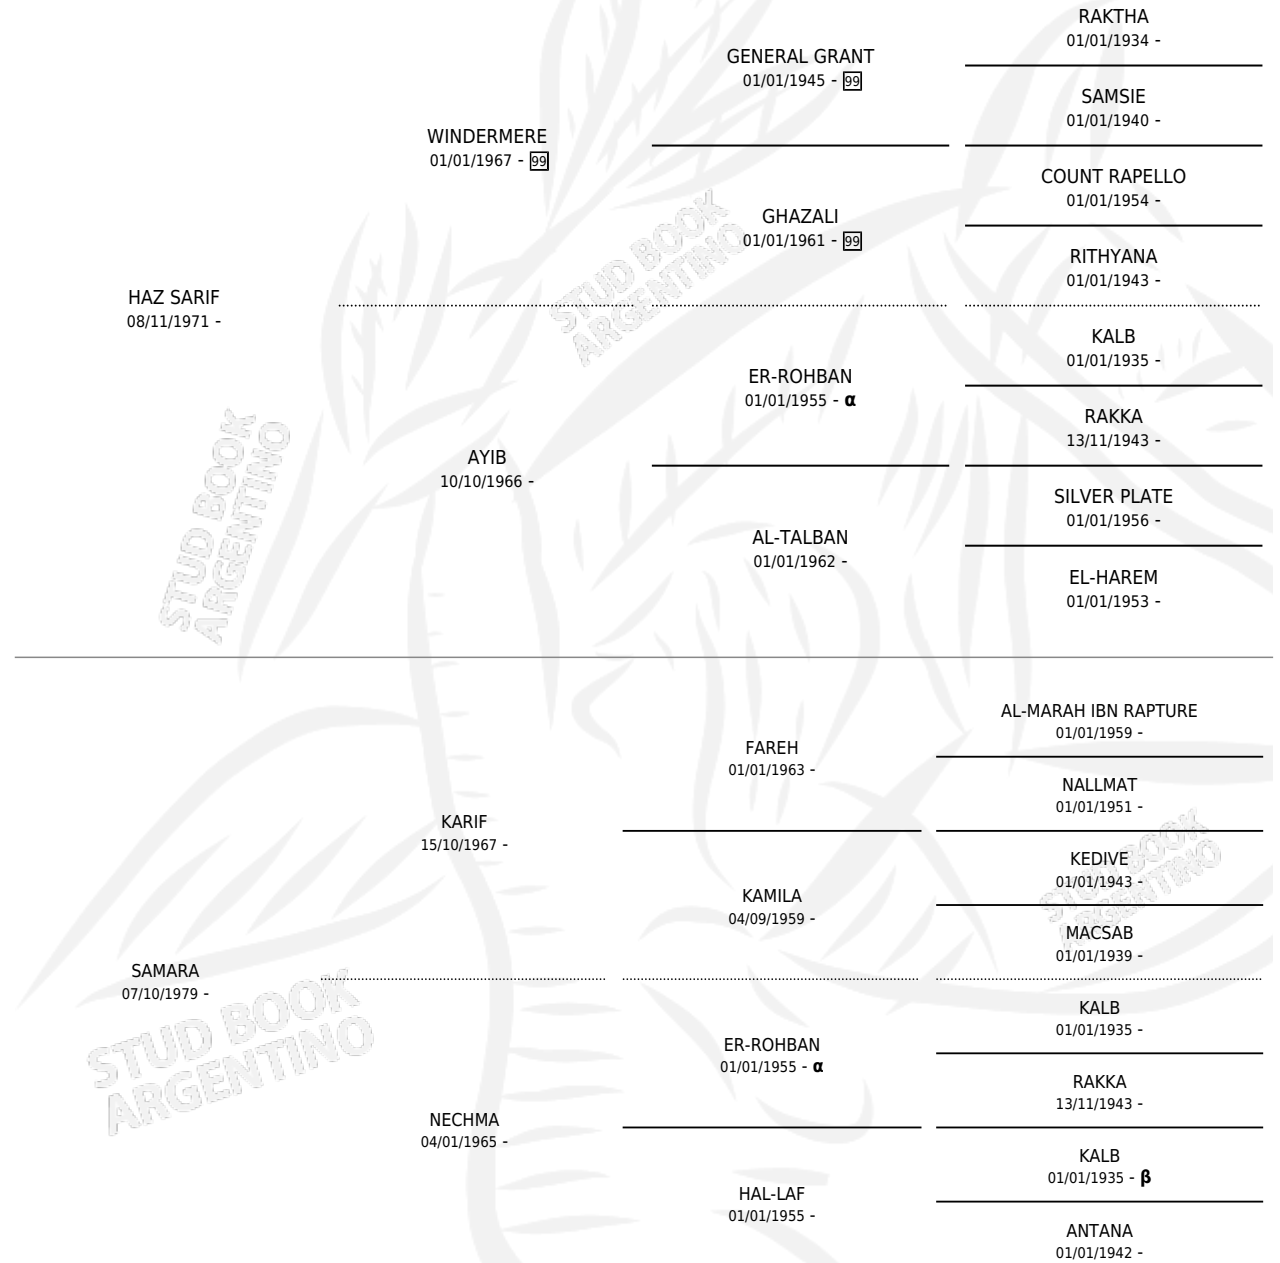

Lugar de nacimiento: Campo particular

Criador: Sin dato

~

HIJOS

	MACHOS	HEMBRAS
11 NACIERON	6	5
SIN ACTUACIONES		

PEDIGREE

INBREEDING : α, β

S

Crecimientos 11 / Efectividad 73.33%

PADRILLO	PRODUCTO	CRIADOR	1ER SERVICIO	ÚLTIMO SERVICIO
SCHE' FARID	Ø		01/11/2001	02/11/2001
LC ZADARO	MC LADY VIOLETTE (H A, 28/11/2001)	SIN DATO	17/10/2000	22/11/2000
GOLDFARIM	•MURIÓ EL 25/09/2002•		02/11/1998	07/11/1998
GOLDFARIM	MC SUE (H A, 30/10/1998)	SIN DATO	12/09/1997	03/11/1997
GOLDFARIM	Ø		05/09/1996	27/10/1996
GOLDFARIM	Ø		07/11/1995	08/11/1995
GOLDFARIM	MC KILLER (M T, 25/10/1995)	SIN DATO	27/10/1994	03/11/1994
GOLDFARIM	MC RINSU (H T, 17/10/1994)	SIN DATO	27/10/1993	04/11/1993
LC FELAB	MC FELA (H Z, 19/10/1993)	SIN DATO	28/09/1992	07/11/1992
GOLDFARIM	MC EMIR (M T, 18/09/1992)	SIN DATO	11/10/1991	15/10/1991
GOLDFARIM	MC MARHABAS (H A, 30/09/1991)	SIN DATO	14/10/1990	18/10/1990
GOLDFARIM	MC SHARIF (M T, 02/10/1990)	SIN DATO	30/09/1989	25/10/1989
GOLDFARIM	EL IDD (M A, 20/09/1989)	SIN DATO	03/10/1988	07/10/1988
EMIR	ISTAN BUL (M A, 23/09/1988) •MURIÓ EL 06/04/1989•	SIN DATO	17/09/1987	16/10/1987
EMIR	HARAB (M A, 07/09/1987) •MURIÓ EL 11/11/1987•	SIN DATO	09/09/1986	15/09/1986