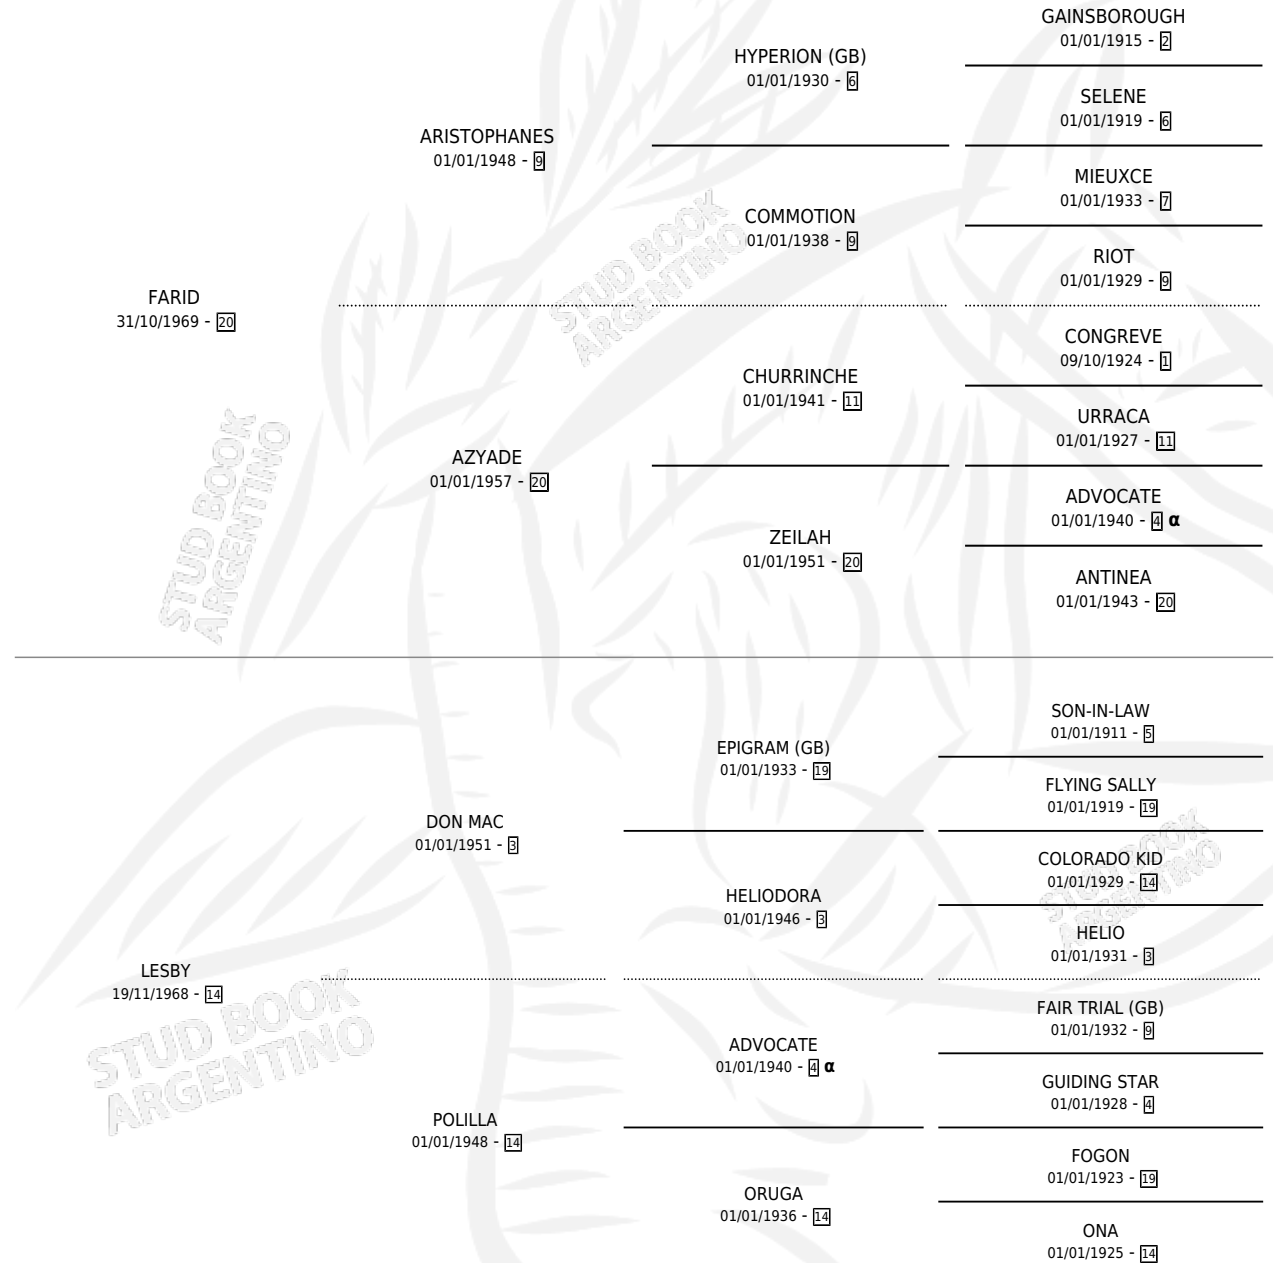

LESFARI

por FARID y LESBY por DON MAC

Argentina · Macho · Zaino · SP · 21/08/1983
Familia 14-f · Volumen 31

ESTADO

TIPIFICACIÓN SANGUÍNEA	X
TIPIFICACIÓN POR ADN	X
PASAPORTE	X
IDENTIFICACIÓN POR MICROCHIP	X
REPRODUCTOR	X

Lugar de nacimiento: Campo particular

Criador: Sin dato

PEDIGREE

INBREEDING : α

CAMPAÑA

Solo carreras oficiales de Argentina

POR EDAD

EDAD	CC	1°	2°	3°	4°	5°	NP	CLC	CLG	CLCG1	CLGG1	IMPORTE	GANANCIA / CC
5 AÑOS	10	0	0	2	2	0	6	0	0	0	0	\$0	\$0
6 AÑOS	7	0	0	1	0	0	6	0	0	0	0	\$0	\$0
TOTALES	17	0	0	3	2	0	12	0	0	0	0	\$0	\$0
%		0.0%	0.0%	17.6%	11.8%	0.0%	70.6%	0.0%	0.0%	0.0%	0.0%		

Placés en San Isidro y La Plata en 17 carreras disputadas.

POR DISTANCIA

HIPODROMO	CC	1°	2°	3°	4°	5°	NP	CLC	CLG	CLCG1	CLGG1	IMPORTE
LA PLATA	8	0	0	1	0	0	7	0	0	0	0	\$0
1200 MTS	3	0	0	0	0	0	3	0	0	0	0	\$0
1400 MTS	1	0	0	0	0	0	1	0	0	0	0	\$0
1100 MTS	2	0	0	1	0	0	1	0	0	0	0	\$0
1000 MTS	2	0	0	0	0	0	2	0	0	0	0	\$0
PALERMO	4	0	0	0	1	0	3	0	0	0	0	\$0
1300 MTS	2	0	0	0	0	0	2	0	0	0	0	\$0
1100 MTS	1	0	0	0	0	0	1	0	0	0	0	\$0
1000 MTS	1	0	0	0	1	0	0	0	0	0	0	\$0
SAN ISIDRO	5	0	0	2	1	0	2	0	0	0	0	\$0
1200 MTS	2	0	0	1	0	0	1	0	0	0	0	\$0
1000 MTS	3	0	0	1	1	0	1	0	0	0	0	\$0