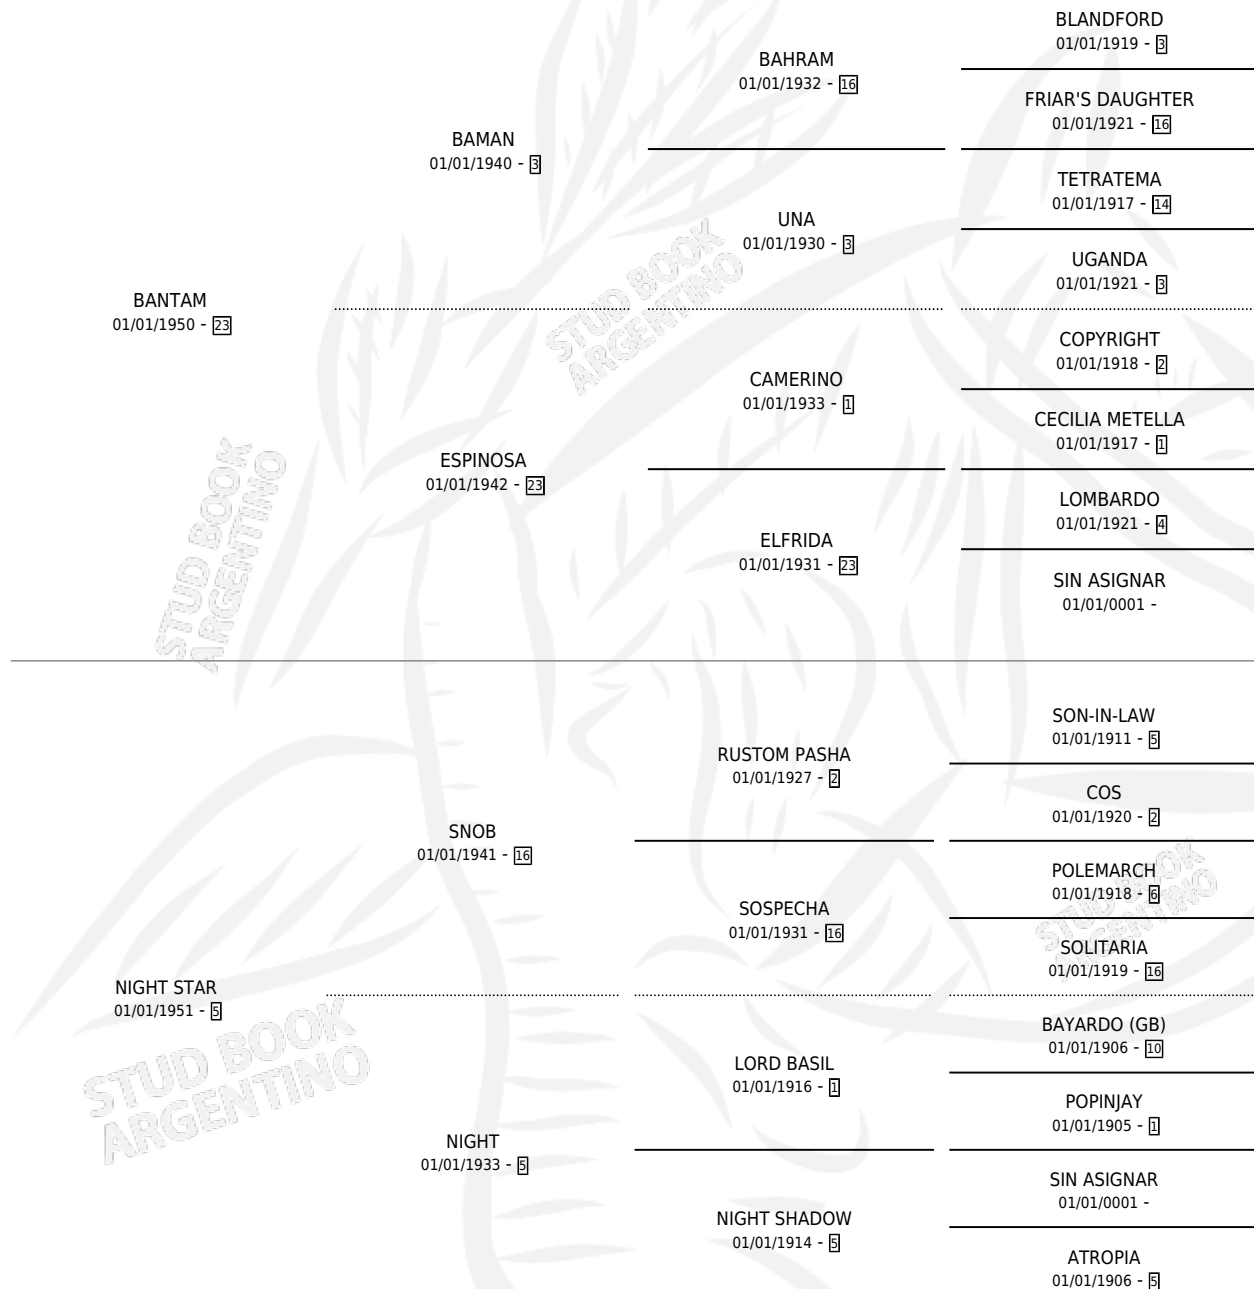

LAGRIMA VIVA

por BANTAM y NIGHT STAR por SNOB

Argentina · Hembra · Zaino Doradillo · SP · 08/09/1967
Familia 5-e · Volumen 26

ESTADO

TIPIFICACIÓN SANGUÍNEA	✓
TIPIFICACIÓN POR ADN	X
PASAPORTE	X
IDENTIFICACIÓN POR MICROCHIP	X
REPRODUCTOR	✓

Lugar de nacimiento: Campo particular

Criador: Sin dato

~

HIJOS

	MACHOS	HEMBRAS
1 NACIERON	0	1

SIN ACTUACIONES

PEDIGREE

S

mientos 1 / Efectividad 50.00%

PADRILLO	PRODUCTO	CRIADOR	1ER SERVICIO	ÚLTIMO SERVICIO
GEORLILER	∅		06/10/1991	08/10/1991
STALL FIGURE	LAGRIMA SUAVE (H Z, 05/09/1989)	SIN DATO	06/09/1988	08/09/1988

LAGRIMA VIVA