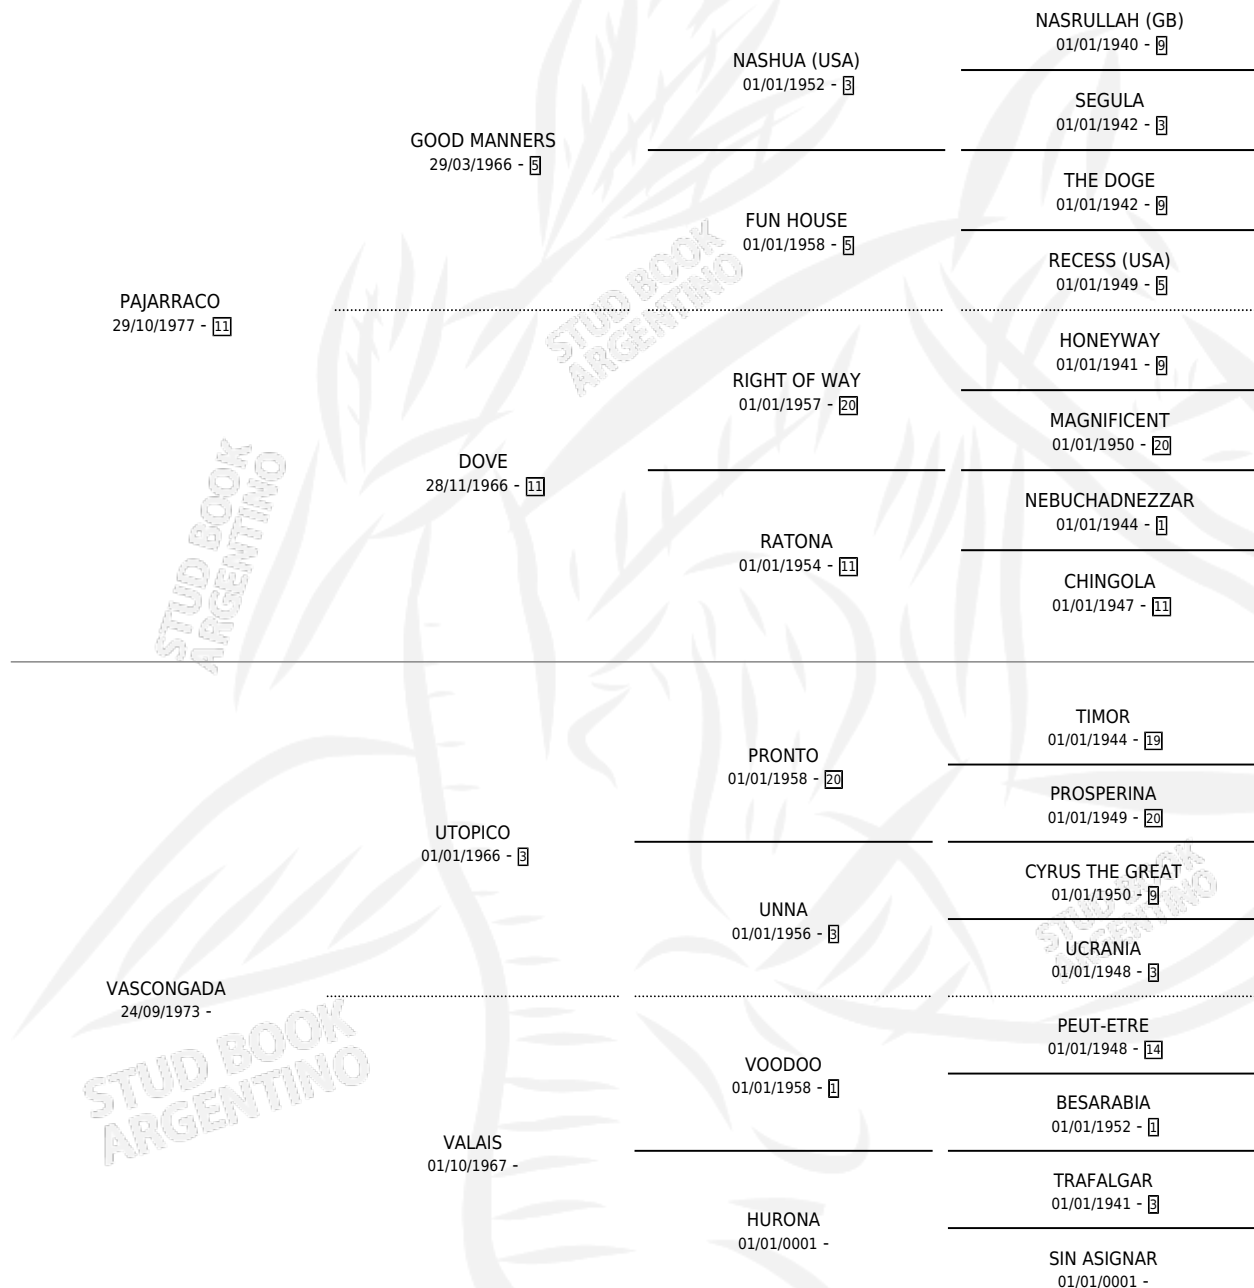

Lugar de nacimiento: Imperial

Criador: Sin dato

~

HIJOS

	MACHOS	HEMBRAS
8 NACIERON	6	2
1 CORRIERON	1	0
1 GANARON	1	0
0 GANADORES CL	0 GANADORES GR	0 GANADORES G1

PEDIGREE

CAMPAÑA

Solo carreras oficiales de Argentina