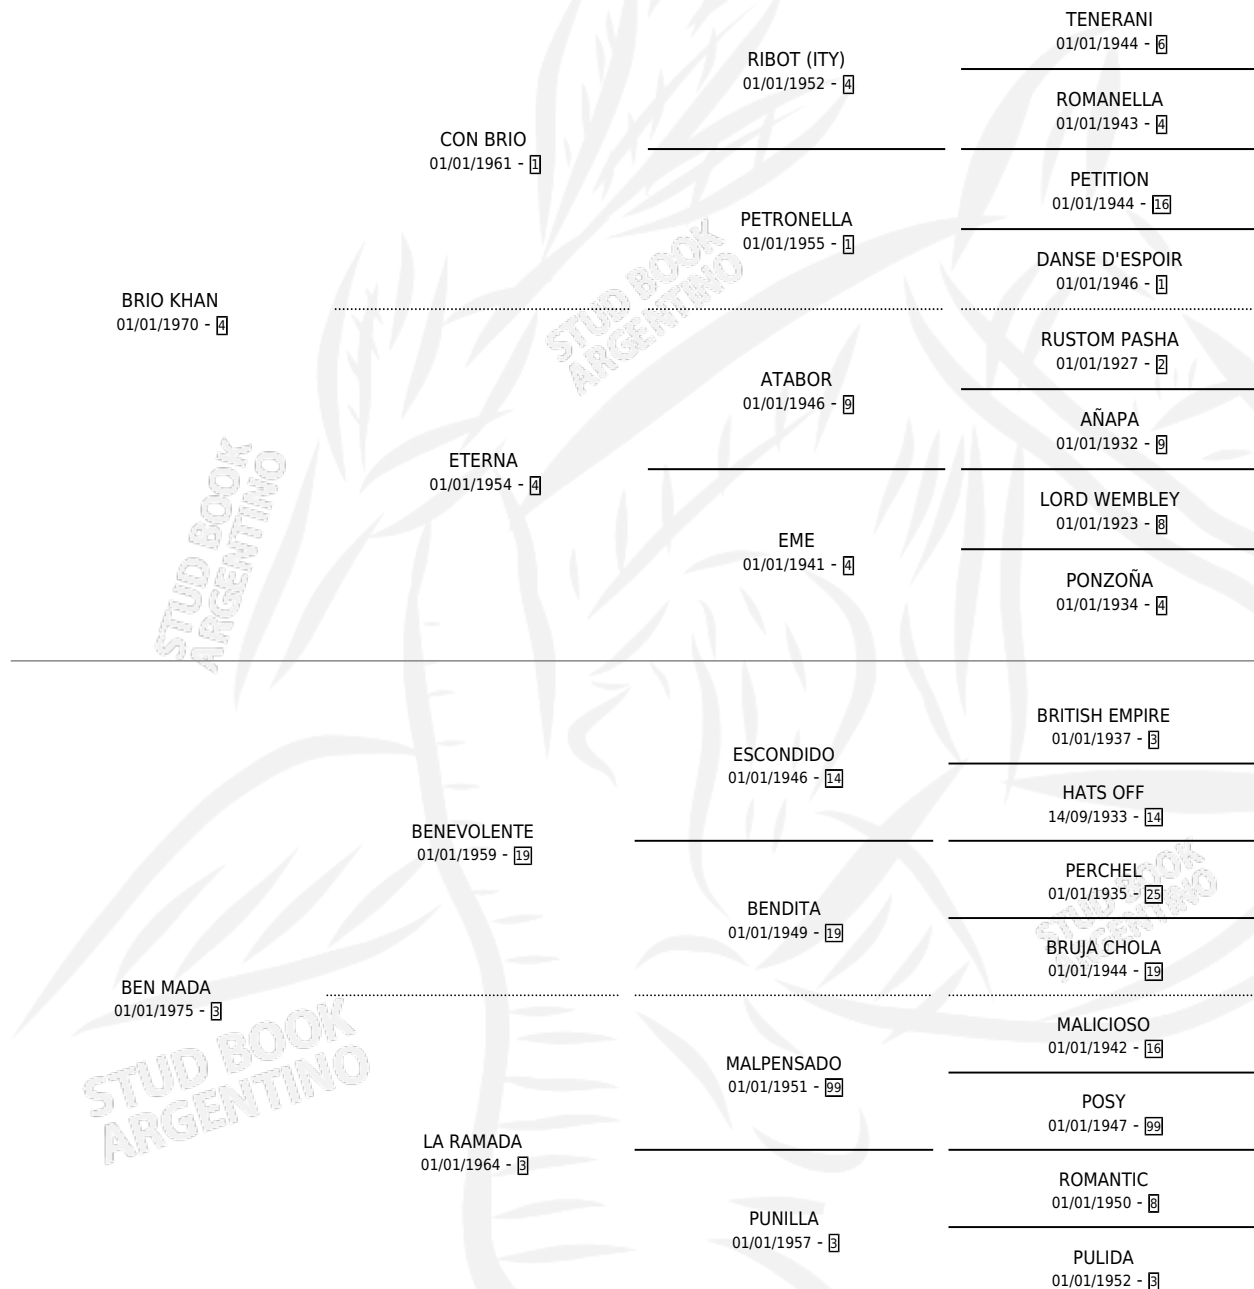

GENIAL BRIO'S

por BRIO KHAN y BEN MADA por BENEVOLENTE

Argentina · Macho · No Consigna · SP · 01/01/1983
Familia 3 · Volumen 31

ESTADO

TIPIFICACIÓN SANGUÍNEA	X
TIPIFICACIÓN POR ADN	X
PASAPORTE	X
IDENTIFICACIÓN POR MICROCHIP	X
REPRODUCTOR	X

Lugar de nacimiento: Campo particular

Criador: D Epiro Roberto Juan Esteban

PEDIGREE

CAMPAÑA

Solo carreras oficiales de Argentina

POR EDAD

EDAD	CC	1°	2°	3°	4°	5°	NP	CLC	CLG	CLCG1	CLGG1	IMPORTE	GANANCIA / CC
4 AÑOS	1	1	0	0	0	0	0	0	0	0	0	\$0	\$0
5 AÑOS	2	0	1	0	1	0	0	0	0	0	0	\$1,954	\$977
7 AÑOS	1	0	0	0	0	0	1	0	0	0	0	\$0	\$0
TOTALES	4	1	1	0	1	0	1	0	0	0	0	\$1,954	\$489
%		25.0%	25.0%	0.0%	25.0%	0.0%	25.0%	0.0%	0.0%	0.0%	0.0%		