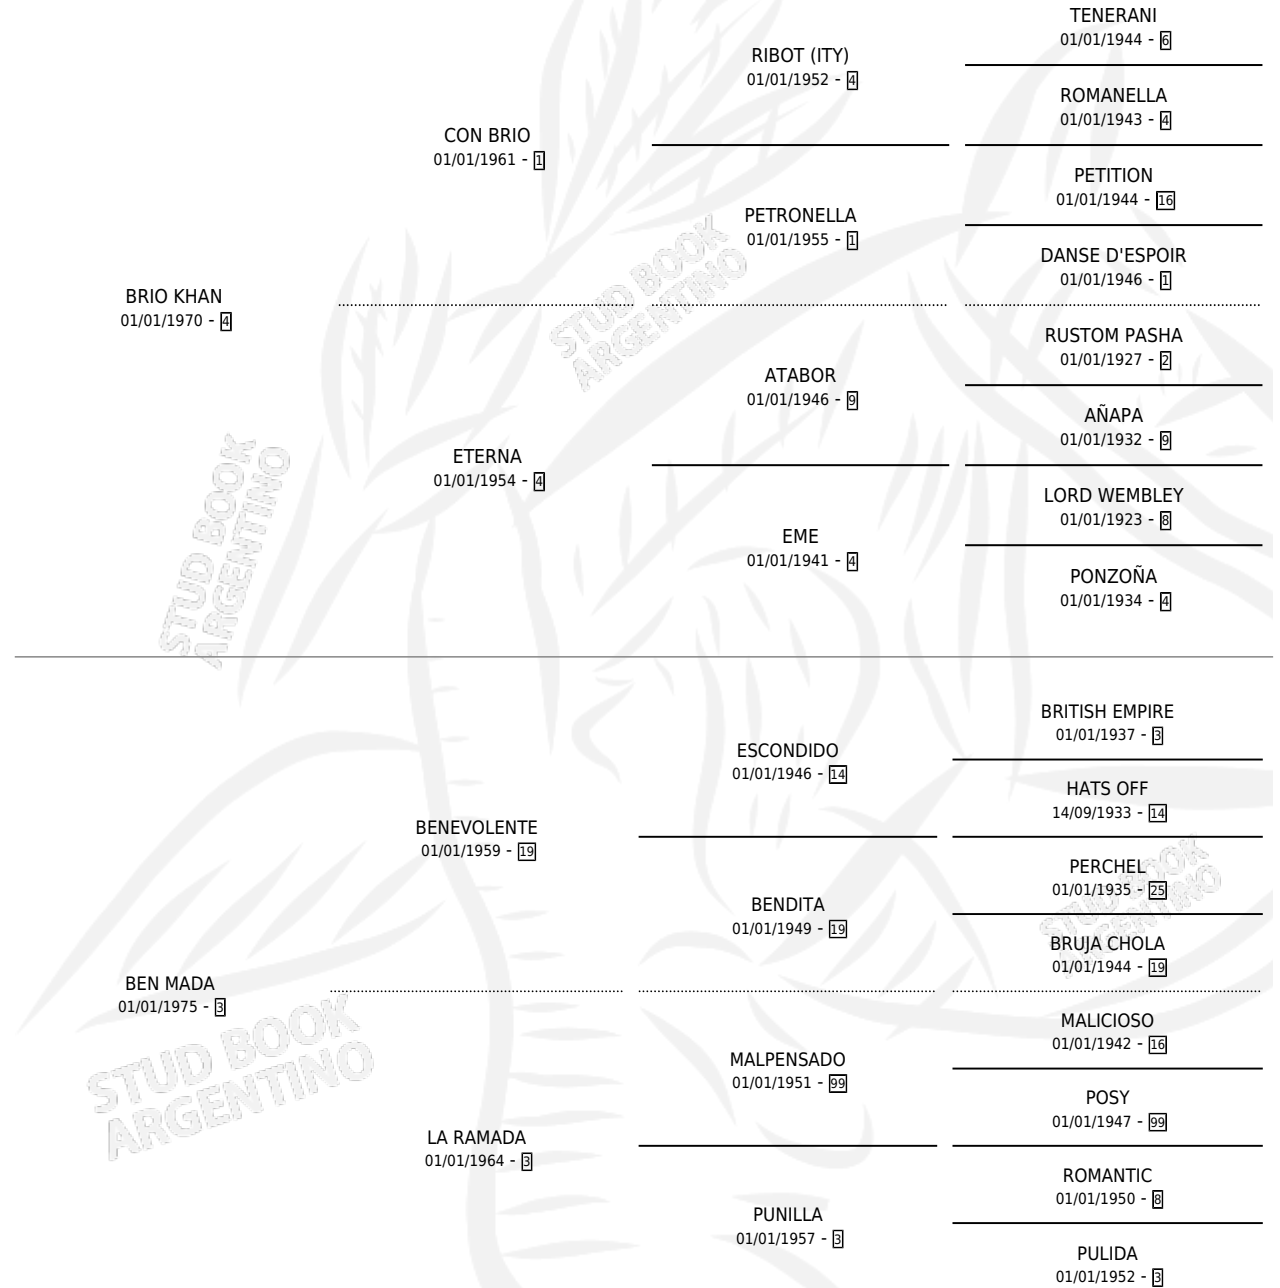

GENIAL BRIO'S

por BRIO KHAN y BEN MADA por BENEVOLENTE

Argentina · Macho · No Consigna · SP · 01/01/1983
Familia 3 · Volumen 31

ESTADO

TIPIFICACIÓN SANGUÍNEA	X
TIPIFICACIÓN POR ADN	X
PASAPORTE	X
IDENTIFICACIÓN POR MICROCHIP	X
REPRODUCTOR	X

Lugar de nacimiento: Campo particular

Criador: D Epiro Roberto Juan Esteban

PEDIGREE

CAMPAÑA

Solo carreras oficiales de Argentina

POR EDAD

EDAD	CC	1°	2°	3°	4°	5°	NP	CLC	CLG	CLCG1	CLGG1	IMPORTE	GANANCIA / CC
4 AÑOS	1	1	0	0	0	0	0	0	0	0	0	\$0	\$0
5 AÑOS	2	0	1	0	1	0	0	0	0	0	0	\$1,954	\$977
7 AÑOS	1	0	0	0	0	0	1	0	0	0	0	\$0	\$0
TOTALES	4	1	1	0	1	0	1	0	0	0	0	\$1,954	\$489
%		25.0%	25.0%	0.0%	25.0%	0.0%	25.0%	0.0%	0.0%	0.0%	0.0%		