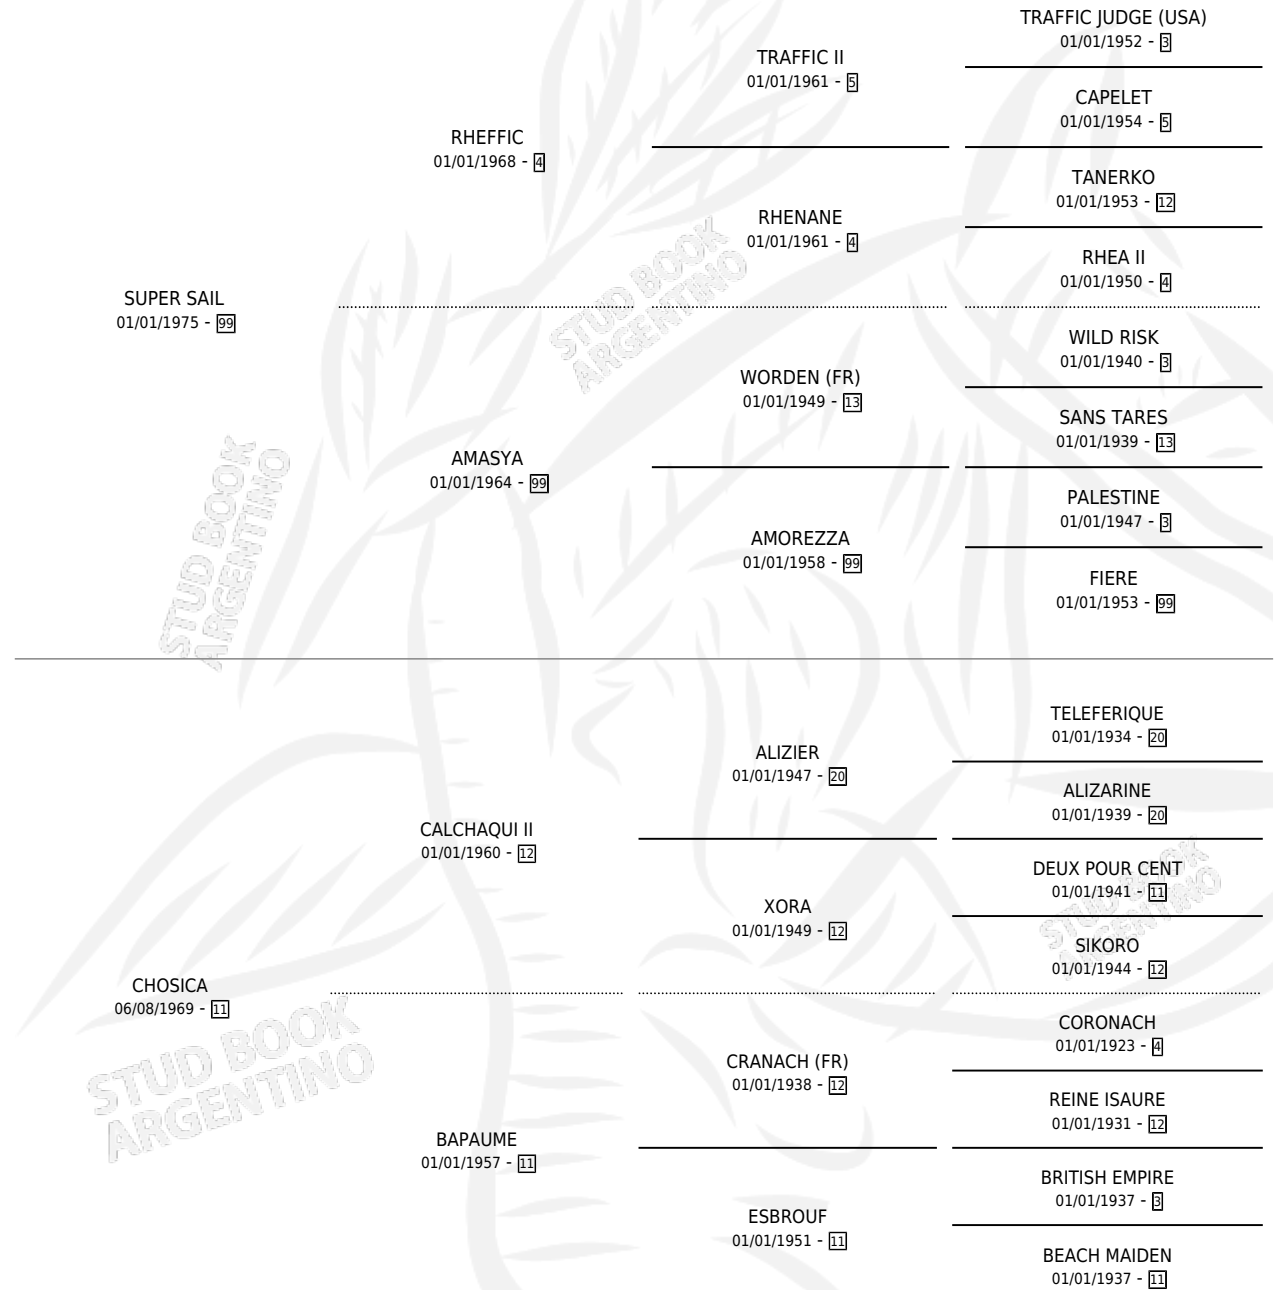

CHOSAIL

por SUPER SAIL y CHOSICA por CALCHAQUI II

Argentina · Hembra · Zaino · SP · 11/09/1983
Familia 11-d · Volumen 31

ESTADO

TIPIFICACIÓN SANGUÍNEA	X
TIPIFICACIÓN POR ADN	X
PASAPORTE	X
IDENTIFICACIÓN POR MICROCHIP	X
REPRODUCTOR	X

Lugar de nacimiento: Campo particular

Criador: Alegma

PEDIGREE

CHOSAIL

Datos oficiales del Stud Book Argentino

Documento generado el 25/04/2026

studbook.org.ar