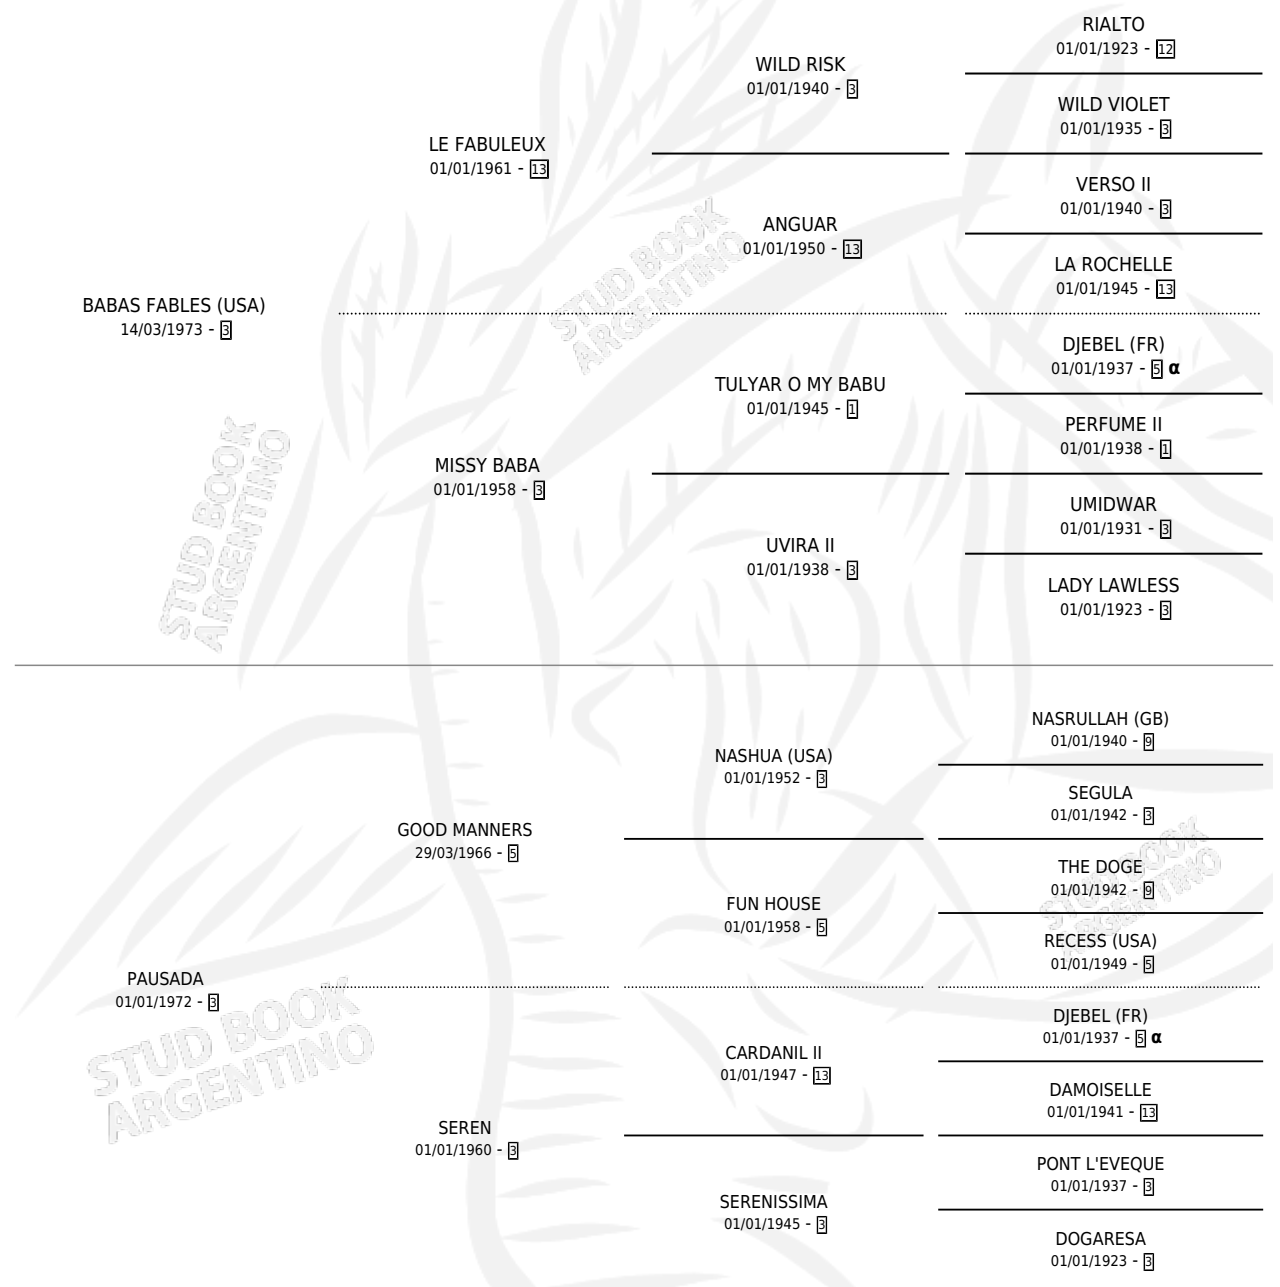

Lugar de nacimiento: Campo particular
Criador: San Ignacio De Loyola

~

HIJOS

	MACHOS	HEMBRAS
13 NACIERON	11	2
8 CORRIERON	6	2
4 GANARON	4	0

1 GANADORES CL	1 GANADORES GR	1 GANADORES G1
---------------------------------	---------------------------------	---------------------------------

PEDIGREE

INBREEDING : α

CAMPAÑA

Solo carreras oficiales de Argentina

POR EDAD

EDAD	CC	1°	2°	3°	4°	5°	NP	CLC	CLG	CLCG1	CLGG1	IMPORTE	GANANCIA / CC
3 AÑOS	1	1	0	0	0	0	0	0	0	0	0	\$0	\$0
TOTALES	1	1	0	0	0	0	0	0	0	0	0	\$0	\$0
%		100%	0.0%	0.0%	0.0%	0.0%	0.0%	0.0%	0.0%	0.0%	0.0%		