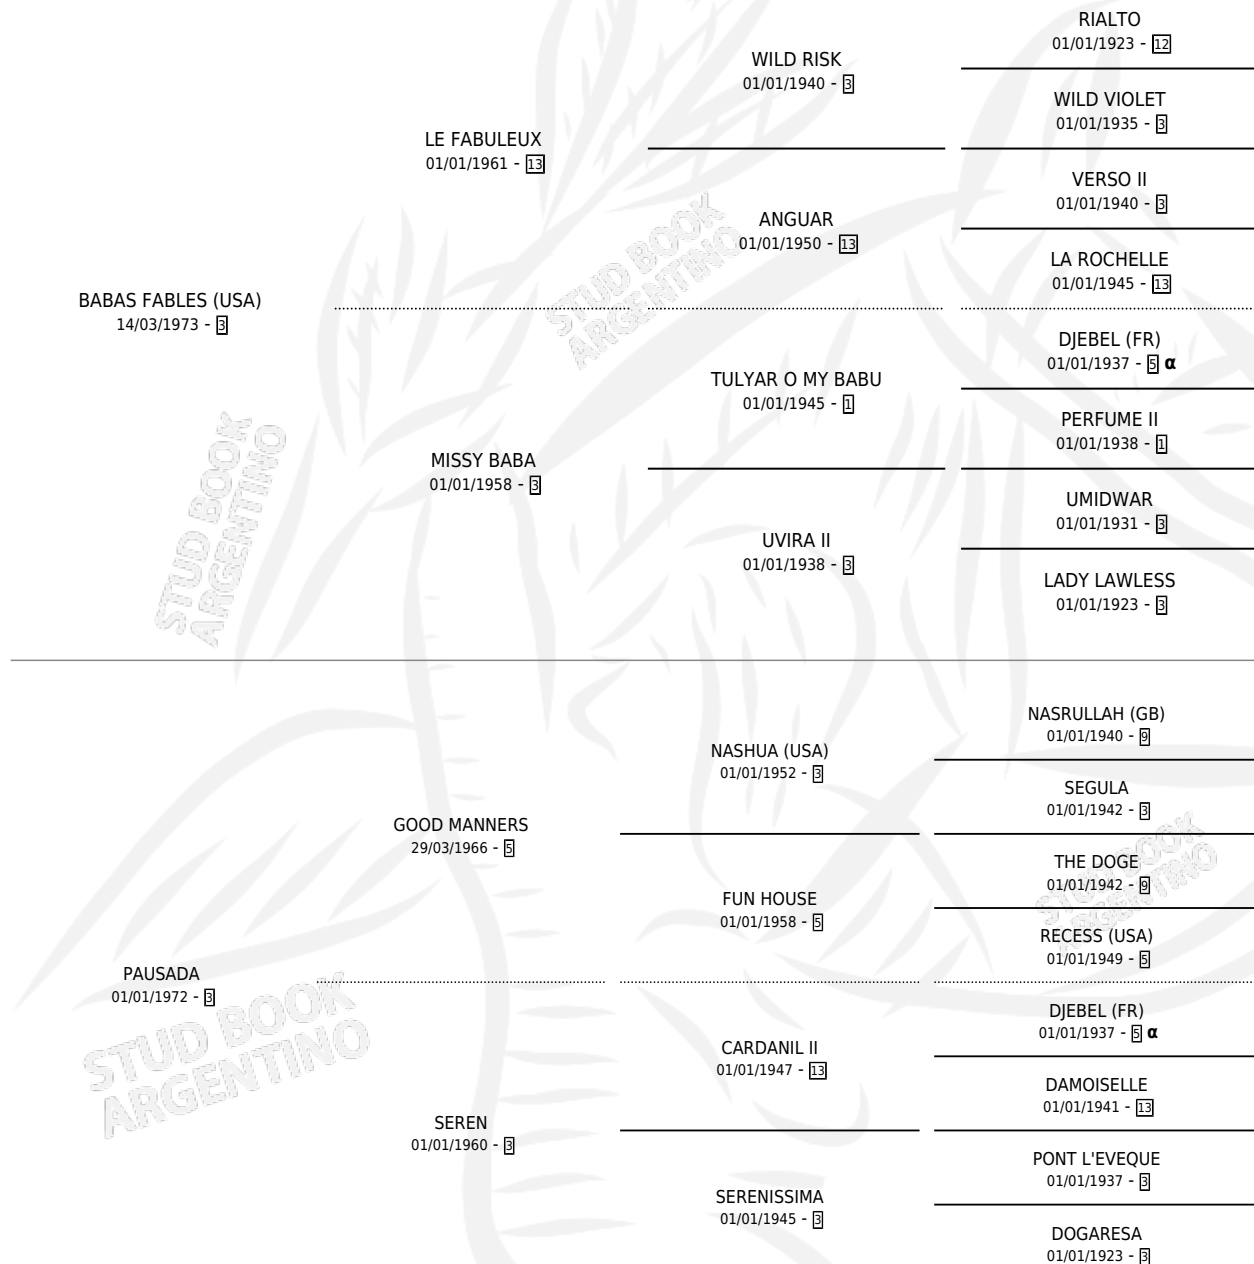

## ESTADO

TIPIFICACIÓN SANGUÍNEA	✓
TIPIFICACIÓN POR ADN	✓
PASAPORTE	X
IDENTIFICACIÓN POR MICROCHIP	X
REPRODUCTOR	✓

**Lugar de nacimiento:** Campo particular  
**Criador:** San Ignacio De Loyola

~

## HIJOS

	MACHOS	HEMBRAS
13 NACIERON	11	2
8 CORRIERON	6	2
4 GANARON	4	0

<b>1</b> GANADORES <b>CL</b>	<b>1</b> GANADORES <b>GR</b>	<b>1</b> GANADORES <b>G1</b>
---------------------------------	---------------------------------	---------------------------------

## PEDIGREE

INBREEDING : α