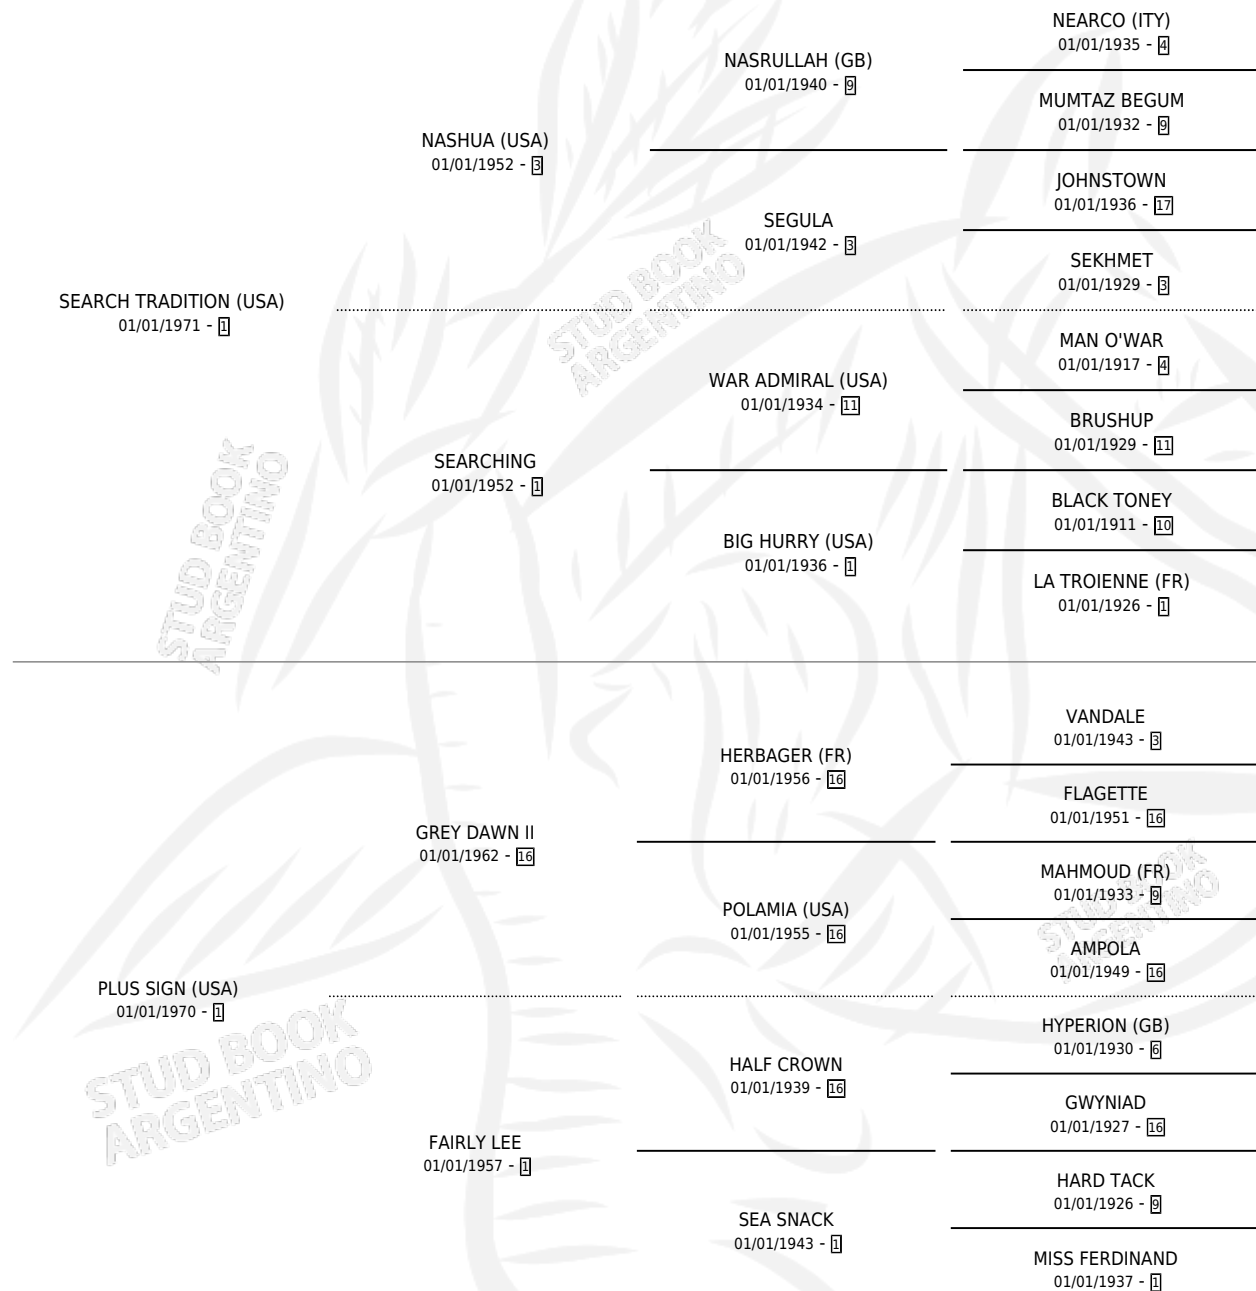

JENIZARO

por **SEARCH TRADITION (USA)** y **PLUS SIGN (USA)** por **GREY DAWN II**

Argentina · Macho · No Consigna · SP · 01/01/1983
Familia 1-a · Volumen 31

ESTADO

TIPIFICACIÓN SANGUÍNEA	X
TIPIFICACIÓN POR ADN	X
PASAPORTE	X
IDENTIFICACIÓN POR MICROCHIP	X
REPRODUCTOR	X

Lugar de nacimiento: Campo particular

Criador: Sin dato

PEDIGREE

CAMPAÑA

Solo carreras oficiales de Argentina

POR EDAD

EDAD	CC	1°	2°	3°	4°	5°	NP	CLC	CLG	CLCG1	CLGG1	IMPORTE	GANANCIA / CC
5 AÑOS	1	1	0	0	0	0	0	0	0	0	0	\$0	\$0
6 AÑOS	2	1	0	1	0	0	0	2	1	0	0	\$0	\$0
7 AÑOS	3	0	0	0	1	0	2	2	0	0	0	\$0	\$0
8 AÑOS	3	0	0	0	1	0	2	3	0	0	0	\$0	\$0
TOTALES	9	2	0	1	2	0	4	7	1	0	0	\$0	\$0
%		22.2%	0.0%	11.1%	22.2%	0.0%	44.4%	77.8%	14.3%	0.0%	0.0%		