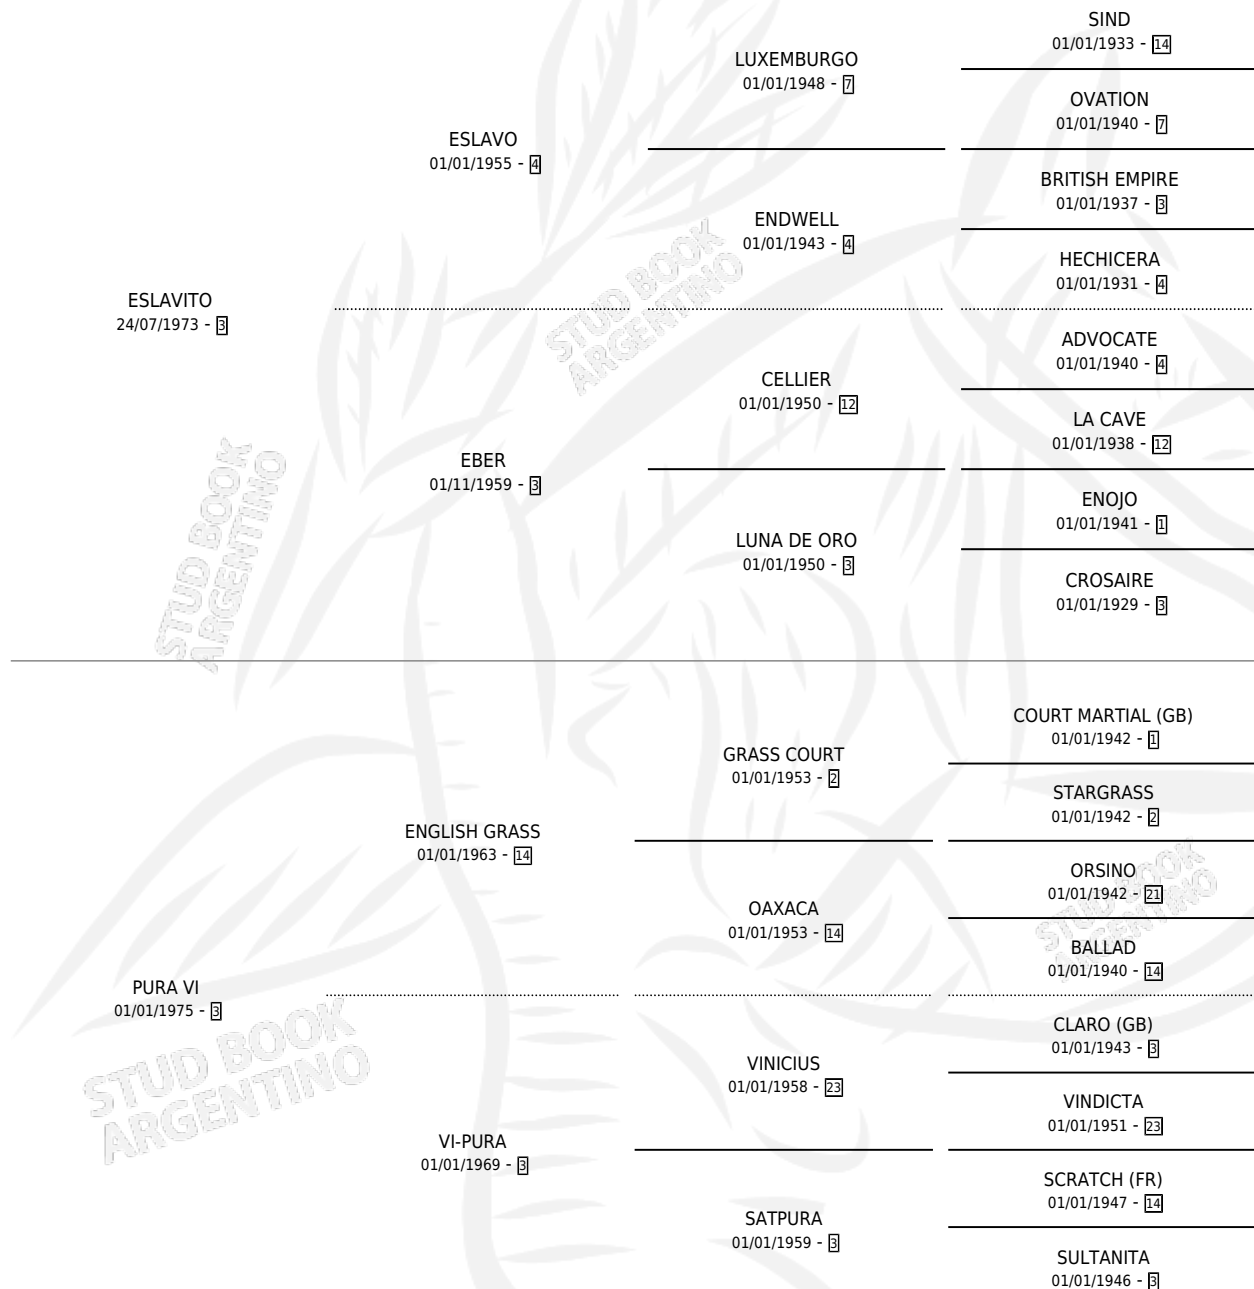

ES SOBERANO

por **ESLAVITO** y **PURA VI** por **ENGLISH GRASS**

Argentina · Macho · Alazan · SP · 15/09/1983
Familia 3-n · Volumen 31

ESTADO

TIPIFICACIÓN SANGUÍNEA	X
TIPIFICACIÓN POR ADN	X
PASAPORTE	X
IDENTIFICACIÓN POR MICROCHIP	X
REPRODUCTOR	X

Lugar de nacimiento: Don Luis Toro

Criador: Don Luis Toro

PEDIGREE

CAMPAÑA

Solo carreras oficiales de Argentina

POR EDAD

EDAD	CC	1°	2°	3°	4°	5°	NP	CLC	CLG	CLCG1	CLGG1	IMPORTE	GANANCIA / CC
3 AÑOS	1	1	0	0	0	0	0	0	0	0	0	\$0	\$0
4 AÑOS	2	1	0	0	0	0	1	0	0	0	0	\$0	\$0
5 AÑOS	4	0	0	0	0	1	3	0	0	0	0	\$0	\$0
6 AÑOS	2	0	0	1	0	0	1	1	0	0	0	\$0	\$0
7 AÑOS	1	0	0	0	0	1	0	1	0	0	0	\$0	\$0
TOTALES	10	2	0	1	0	2	5	2	0	0	0	\$0	\$0
%		20.0%	0.0%	10.0%	0.0%	20.0%	50.0%	20.0%	0.0%	0.0%	0.0%		

Ganador de 2 carreras en Palermo debutando, a los 3 y 4 años, incluso 3ro Cl.r.de la Vendimia.

POR DISTANCIA

HIPODROMO	CC	1°	2°	3°	4°	5°	NP	CLC	CLG	CLCG1	CLGG1	IMPORTE
RIO CUARTO	1	0	0	0	0	1	0	0	0	0	0	\$0
1600 MTS	1	0	0	0	0	1	0	0	0	0	0	\$0
MENDOZA	2	0	0	1	0	0	1	0	0	0	0	\$0
2000 MTS	1	0	0	0	0	0	1	0	0	0	0	\$0
1000 MTS	1	0	0	1	0	0	0	0	0	0	0	\$0
PALERMO	4	2	0	0	0	0	2	0	0	0	0	\$0
1000 MTS	1	0	0	0	0	0	1	0	0	0	0	\$0
0 MTS	2	2	0	0	0	0	0	0	0	0	0	\$0
1200 MTS	1	0	0	0	0	0	1	0	0	0	0	\$0
LA PLATA	3	0	0	0	0	1	2	0	0	0	0	\$0
1000 MTS	1	0	0	0	0	0	1	0	0	0	0	\$0
1100 MTS	1	0	0	0	0	1	0	0	0	0	0	\$0
1200 MTS	1	0	0	0	0	0	1	0	0	0	0	\$0