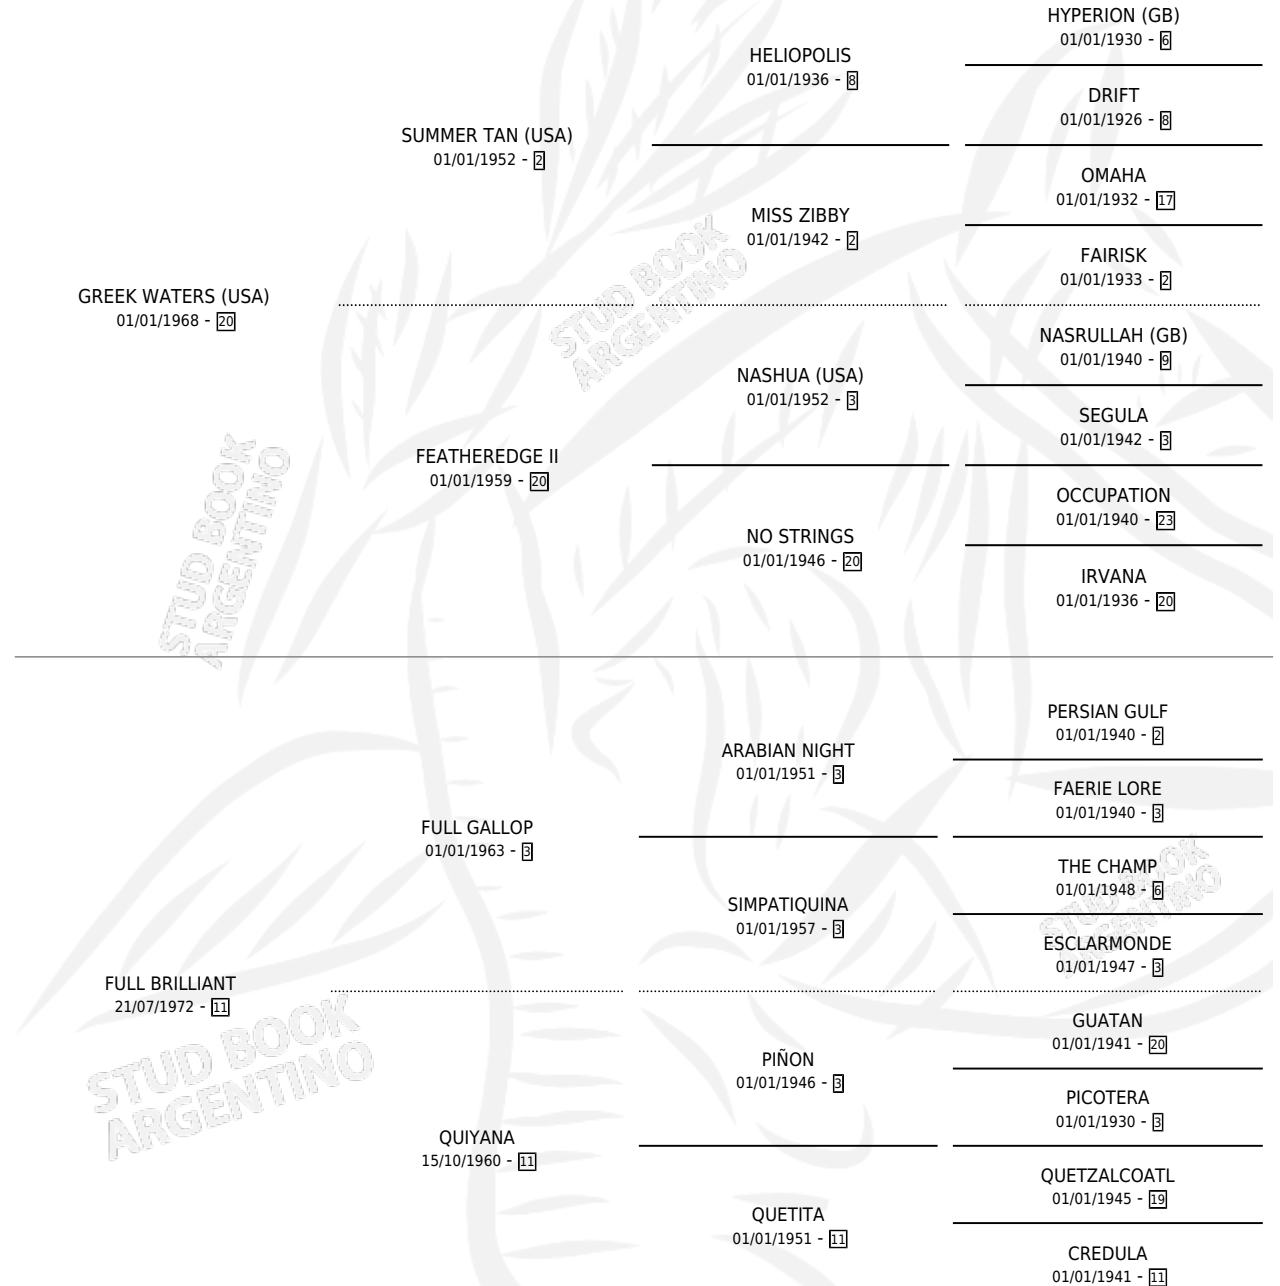

WATER MAY

por GREEK WATERS (USA) y FULL BRILLIANT por FULL GALLOP

Argentina · Hembra · Alazan · SP · 01/09/1983
Familia 11-a · Volumen 31

ESTADO

TIPIFICACIÓN SANGUÍNEA	X
TIPIFICACIÓN POR ADN	X
PASAPORTE	X
IDENTIFICACIÓN POR MICROCHIP	X
REPRODUCTOR	✓

Lugar de nacimiento: Campo particular
Criador: Sin dato

PEDIGREE

EXPORTACIÓN / IMPORTACIÓN

FECHA	MOVIMIENTO	PAÍS
01/01/1990	EXPORTADO	AUSTRALIA

~

CAMPAÑA

Solo carreras oficiales de Argentina

POR EDAD