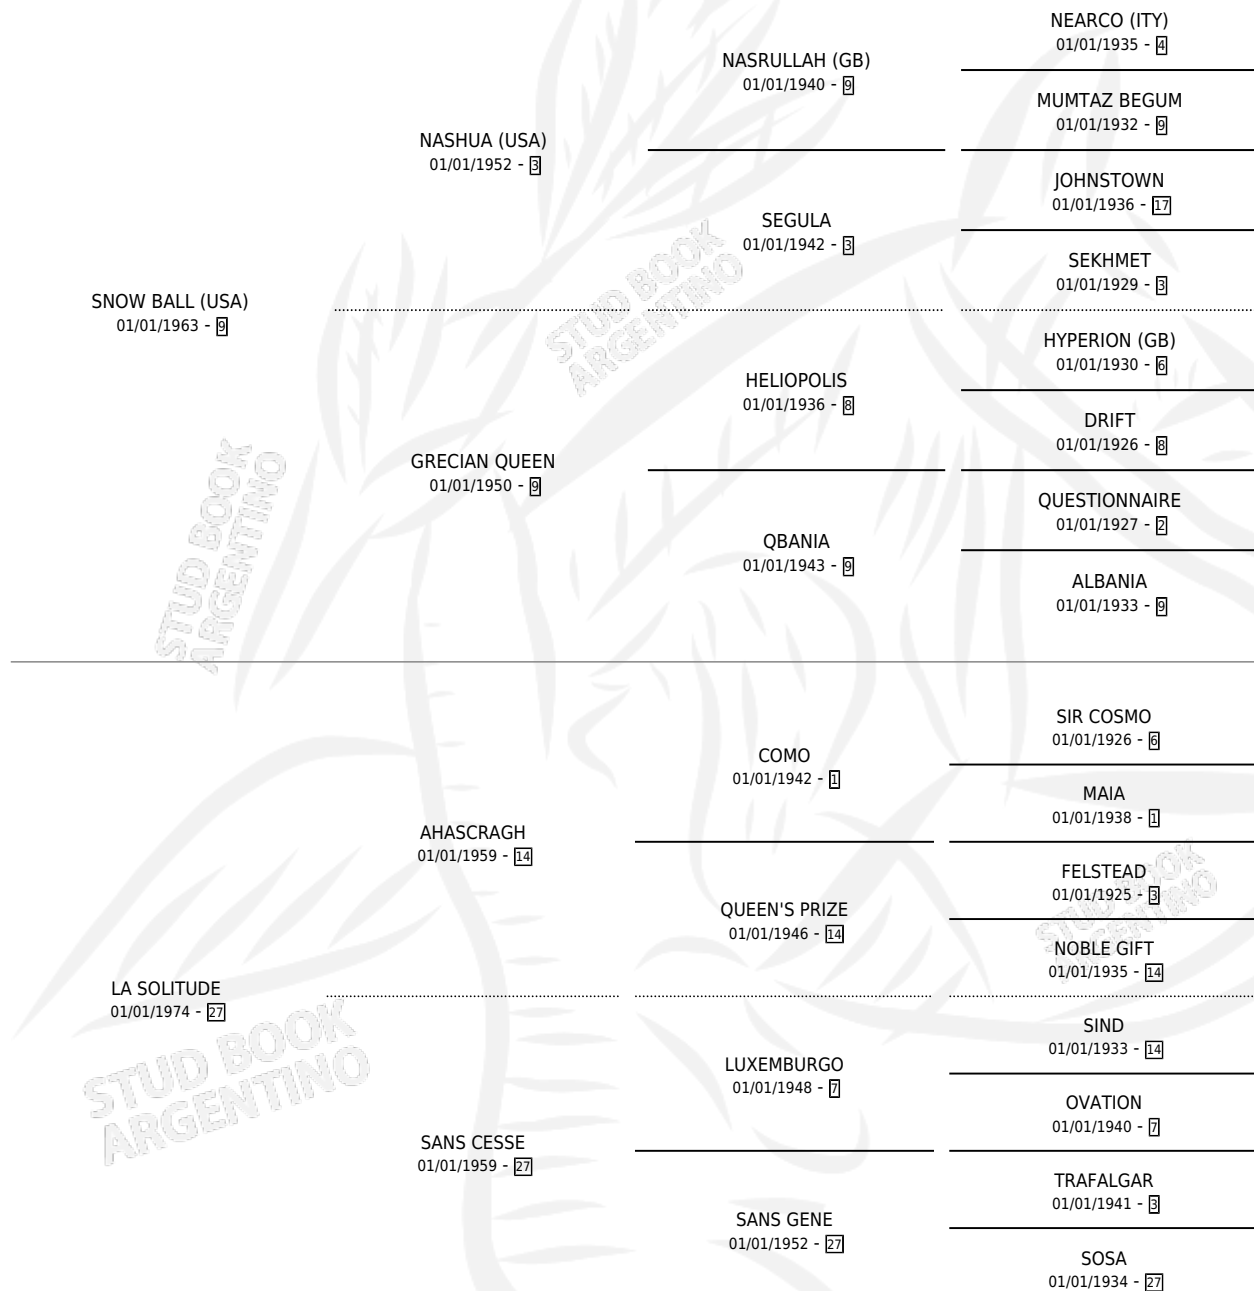

FLASH BALL

por SNOW BALL (USA) y LA SOLITUDE por AHASCRAUGH

Argentina · Hembra · Alazan Tostado · SP · 30/08/1983
Familia 27-a · Volumen 31

ESTADO

TIPIFICACIÓN SANGUÍNEA	✓
TIPIFICACIÓN POR ADN	X
PASAPORTE	X
IDENTIFICACIÓN POR MICROCHIP	X
REPRODUCTOR	✓

Lugar de nacimiento: Los Robles

Criador: Sin dato

~

HIJOS

	MACHOS	HEMBRAS
5 NACIERON	2	3
4 CORRIERON	2	2
3 GANARON	2	1
0 GANADORES CL	0 GANADORES GR	0 GANADORES G1

PEDIGREE

CAMPAÑA

Solo carreras oficiales de Argentina

SERVICIOS

Servicios **9** / Nacimientos **5** / Efectividad **55.56%**

PADRILLO	PRODUCTO	CRIADOR	1ER SERVICIO	ÚLTIMO SERVICIO
ALYDAR'S GROOM (USA)	∅		13/11/1996	15/11/1996
MONTE RUISEÑOR	MONTE RISUEÑO (M A, 02/11/1996)	EL NOCTURNO	19/11/1995	19/11/1995
MONTE RUISEÑOR	JOAO PESSOA (M Z, 05/11/1995)	EL NOCTURNO	27/10/1994	01/12/1994
MONTE RUISEÑOR	MONTAÑA (H Z, 04/10/1994) •MURIÓ EL 26/01/1995•	EL NOCTURNO	22/10/1993	22/10/1993
MONTE RUISEÑOR	MONTEVIDEANA (H AT, 11/10/1993)	EL NOCTURNO	12/10/1992	12/10/1992
MONTE RUISEÑOR	∅		26/10/1991	08/12/1991
MONTE RUISEÑOR	MONEGASCA (H ZN, 16/10/1991)	SIN DATO	26/10/1990	26/10/1990
GRAN CRONISTA	∅		15/03/1989	18/03/1989
PROUD ARION (USA)	∅		12/11/1988	30/11/1988