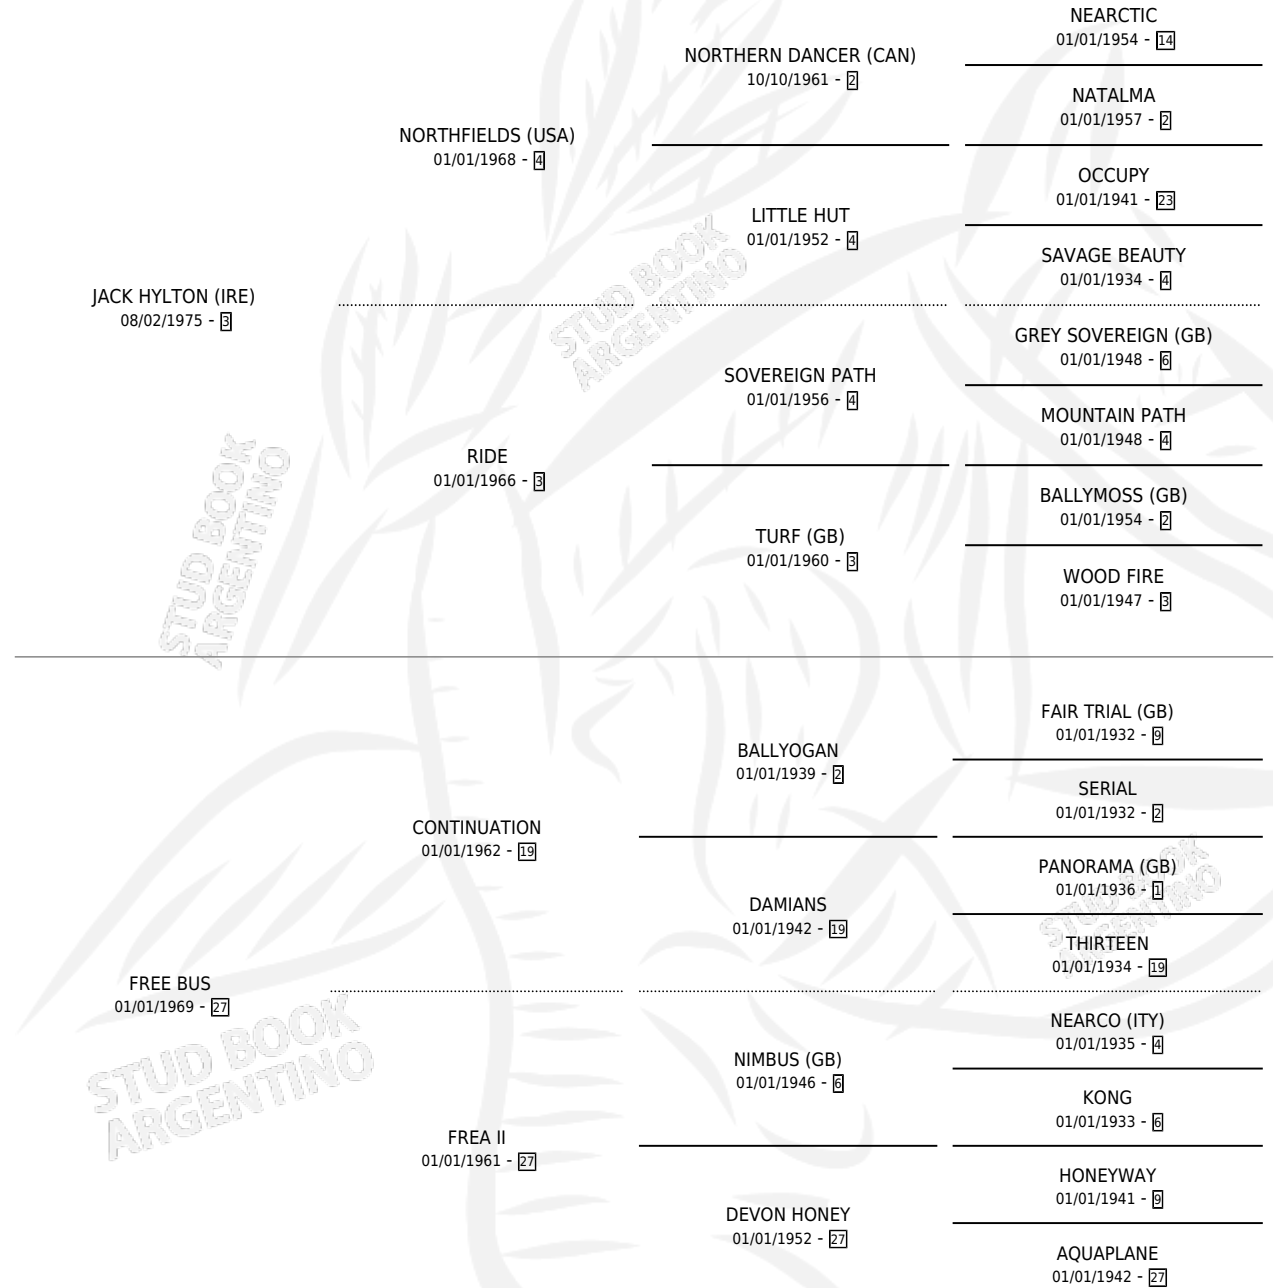

HILTON FLOWER

por JACK HYLTON (IRE) y FREE BUS por CONTINUATION

Argentina · Macho · Alazan · SP · 31/08/1983
Familia 27-a · Volumen 31

ESTADO

TIPIFICACIÓN SANGUÍNEA	X
TIPIFICACIÓN POR ADN	X
PASAPORTE	X
IDENTIFICACIÓN POR MICROCHIP	X
REPRODUCTOR	X

Lugar de nacimiento: Los Robles

Criador: Sin dato

PEDIGREE