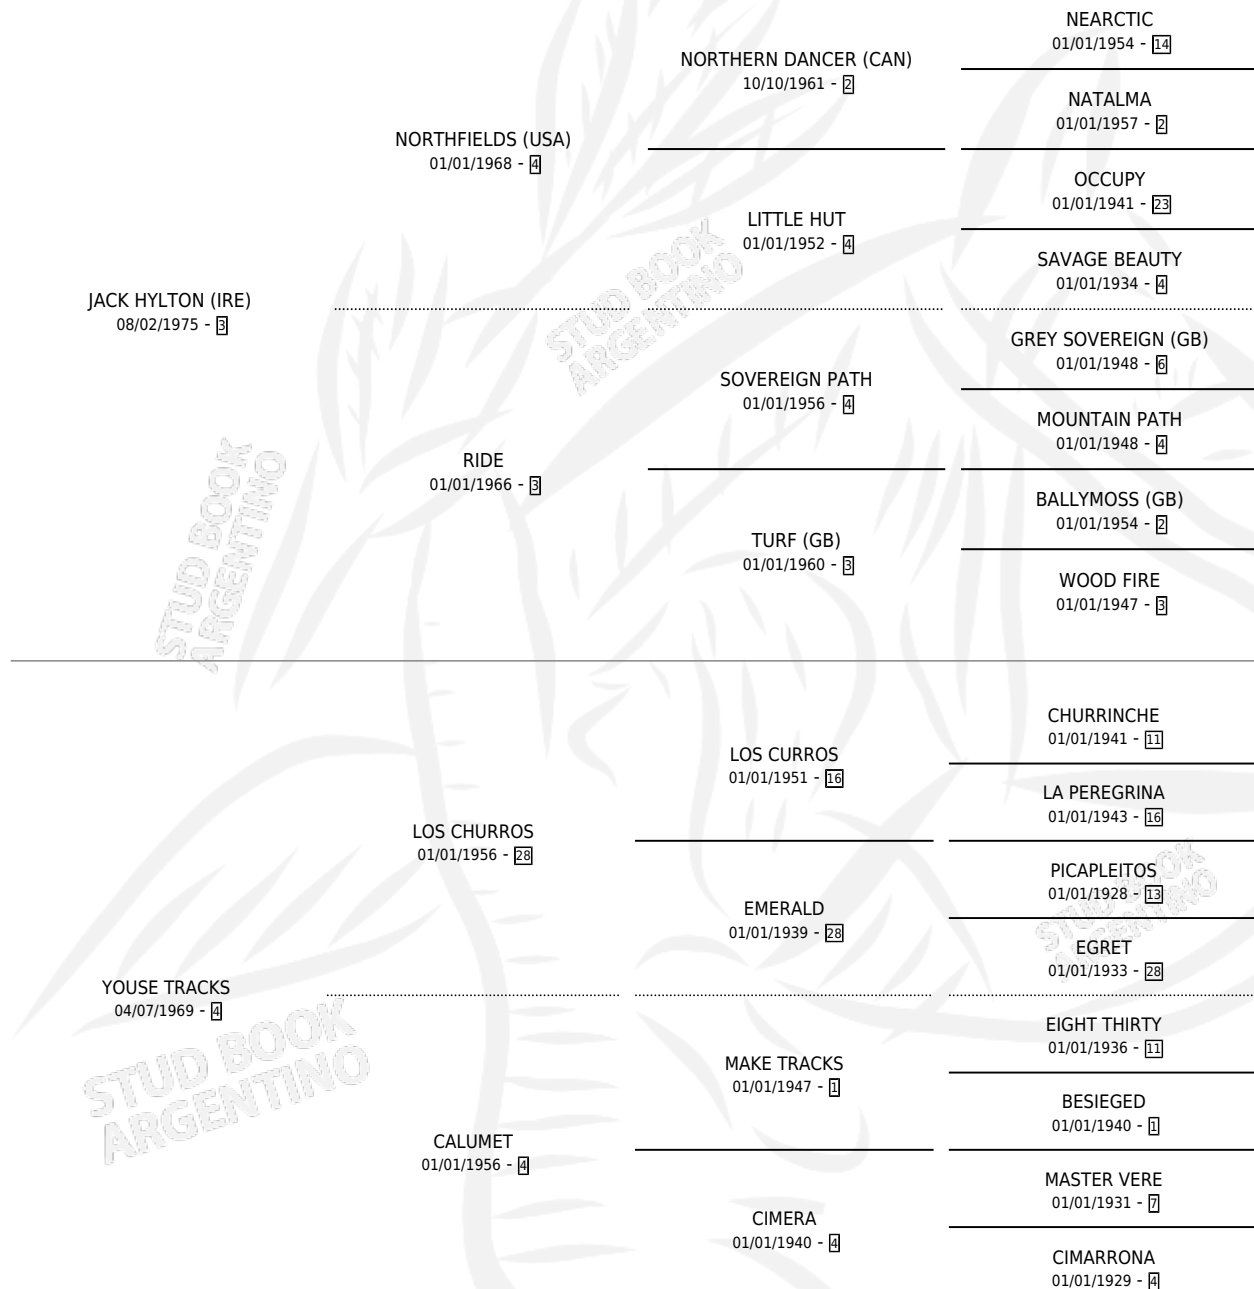

Lugar de nacimiento: Campo particular
Criador: Firmamento

~

HIJOS

	MACHOS	HEMBRAS
4 NACIERON	2	2
3 CORRIERON	1	2
2 GANARON	0	2

0	0	0
GANADORES CL	GANADORES GR	GANADORES G1

PEDIGREE

CAMPAÑA

Solo carreras oficiales de Argentina