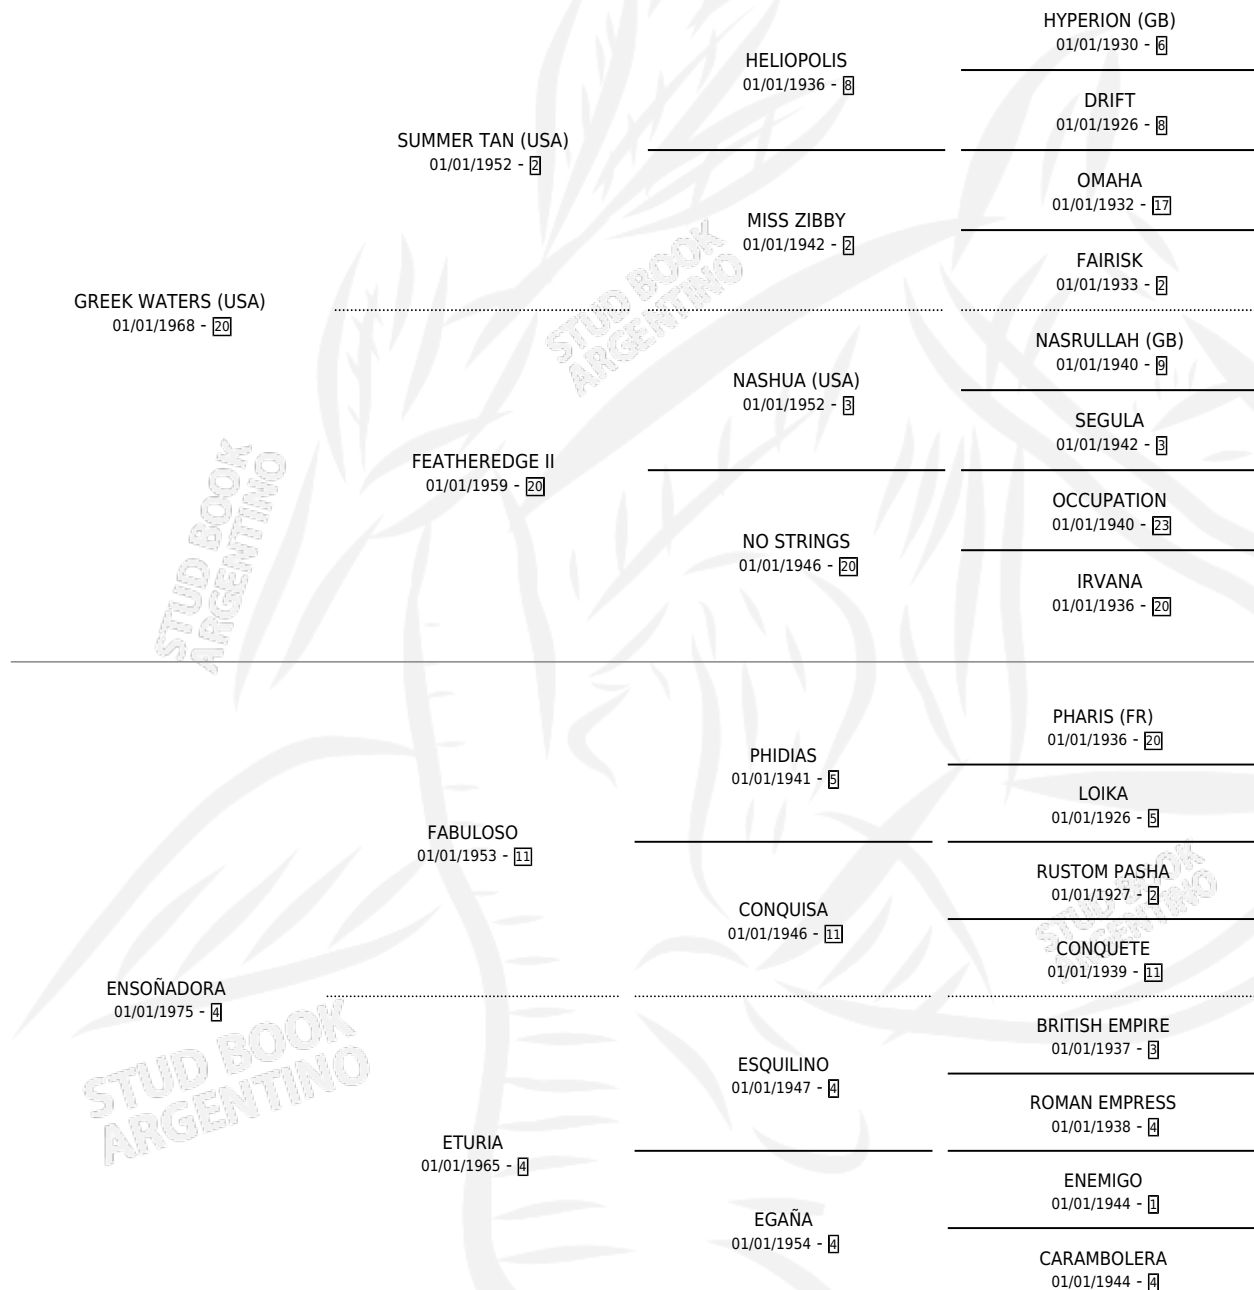

WATERGATE

por GREEK WATERS (USA) y ENSOÑADORA por FABULOSO

Argentina · Macho · No Consigna · SP · 01/01/1983
Familia 4-h · Volumen 31

ESTADO

TIPIFICACIÓN SANGUÍNEA	X
TIPIFICACIÓN POR ADN	X
PASAPORTE	X
IDENTIFICACIÓN POR MICROCHIP	X
REPRODUCTOR	X

Lugar de nacimiento: Campo particular
Criador: Sin dato

PEDIGREE

CAMPAÑA

Solo carreras oficiales de Argentina

POR EDAD

EDAD	CC	1°	2°	3°	4°	5°	NP	CLC	CLG	CLCG1	CLGG1	IMPORTE	GANANCIA / CC
6 AÑOS	8	1	3	0	1	0	3	0	0	0	0	\$0	\$0
TOTALES	8	1	3	0	1	0	3	0	0	0	0	\$0	\$0
%		12.5%	37.5%	0.0%	12.5%	0.0%	37.5%	0.0%	0.0%	0.0%	0.0%		