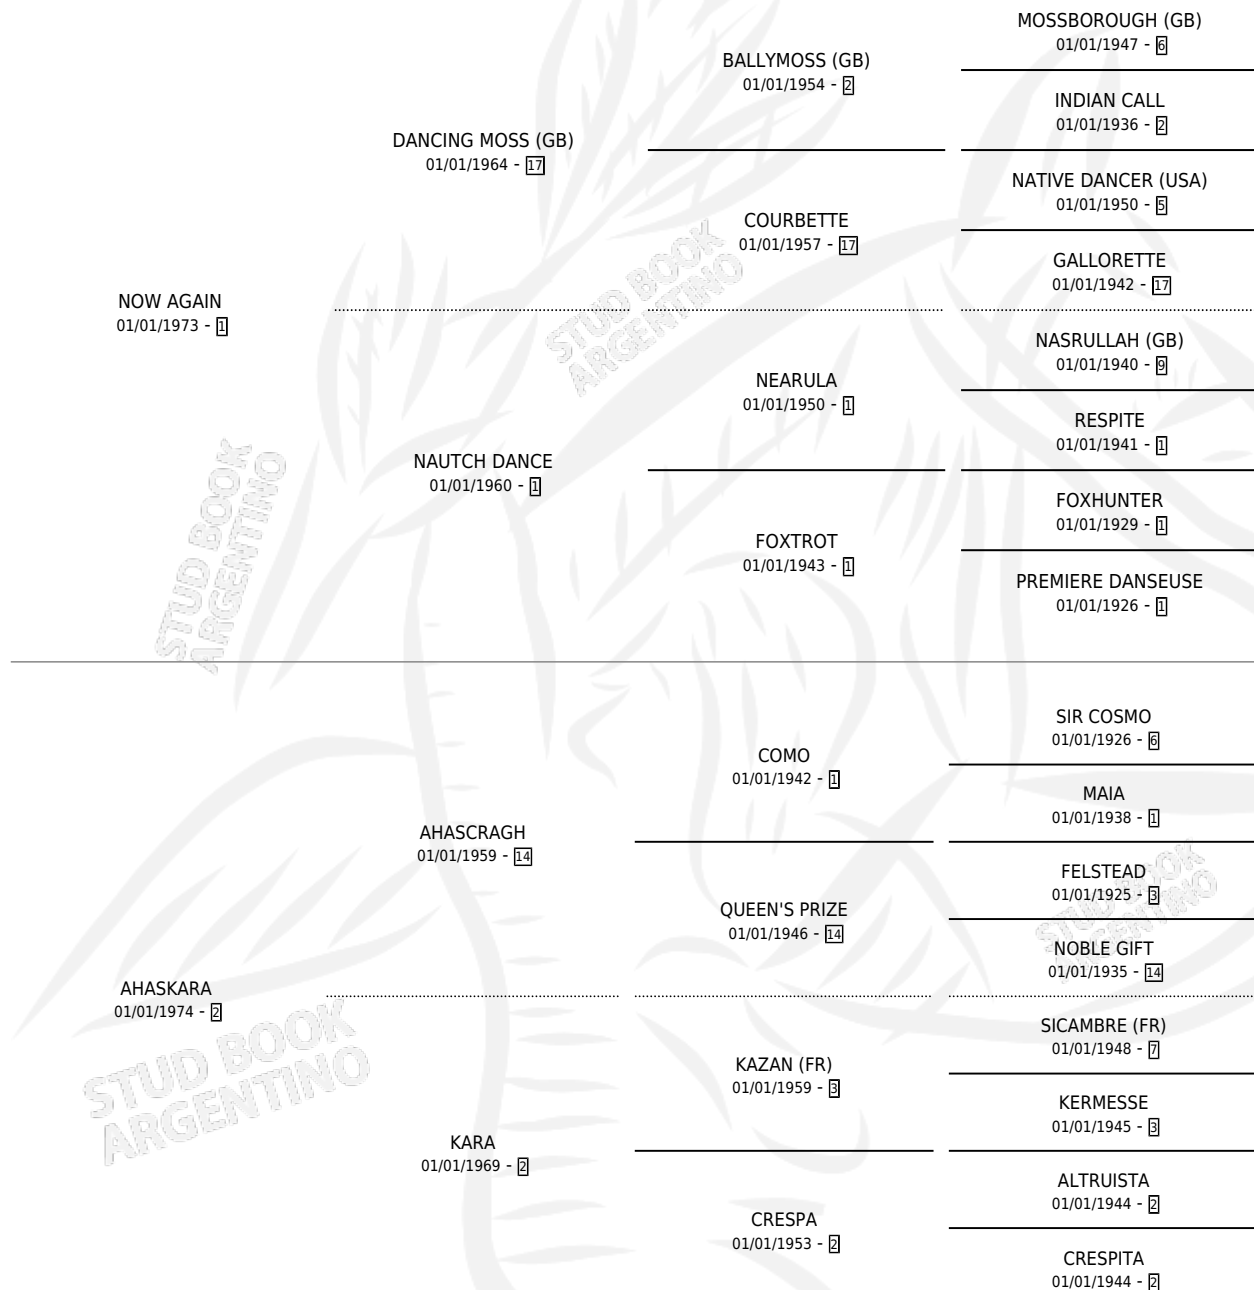

LA SABRINA

por **NOW AGAIN** y **AHASKARA** por **AHASCRAUGH**

Argentina · Hembra · Zaino Doradillo · SP · 17/09/1983
Familia 2-b · Volumen 31

ESTADO

TIPIFICACIÓN SANGUÍNEA	✓
TIPIFICACIÓN POR ADN	X
PASAPORTE	X
IDENTIFICACIÓN POR MICROCHIP	X
REPRODUCTOR	✓

Lugar de nacimiento: Santa Ana

Criador: Sin dato

~

HIJOS

	MACHOS	HEMBRAS
1 NACIERON	0	1
SIN ACTUACIONES		

PEDIGREE

CAMPAÑA

Solo carreras oficiales de Argentina