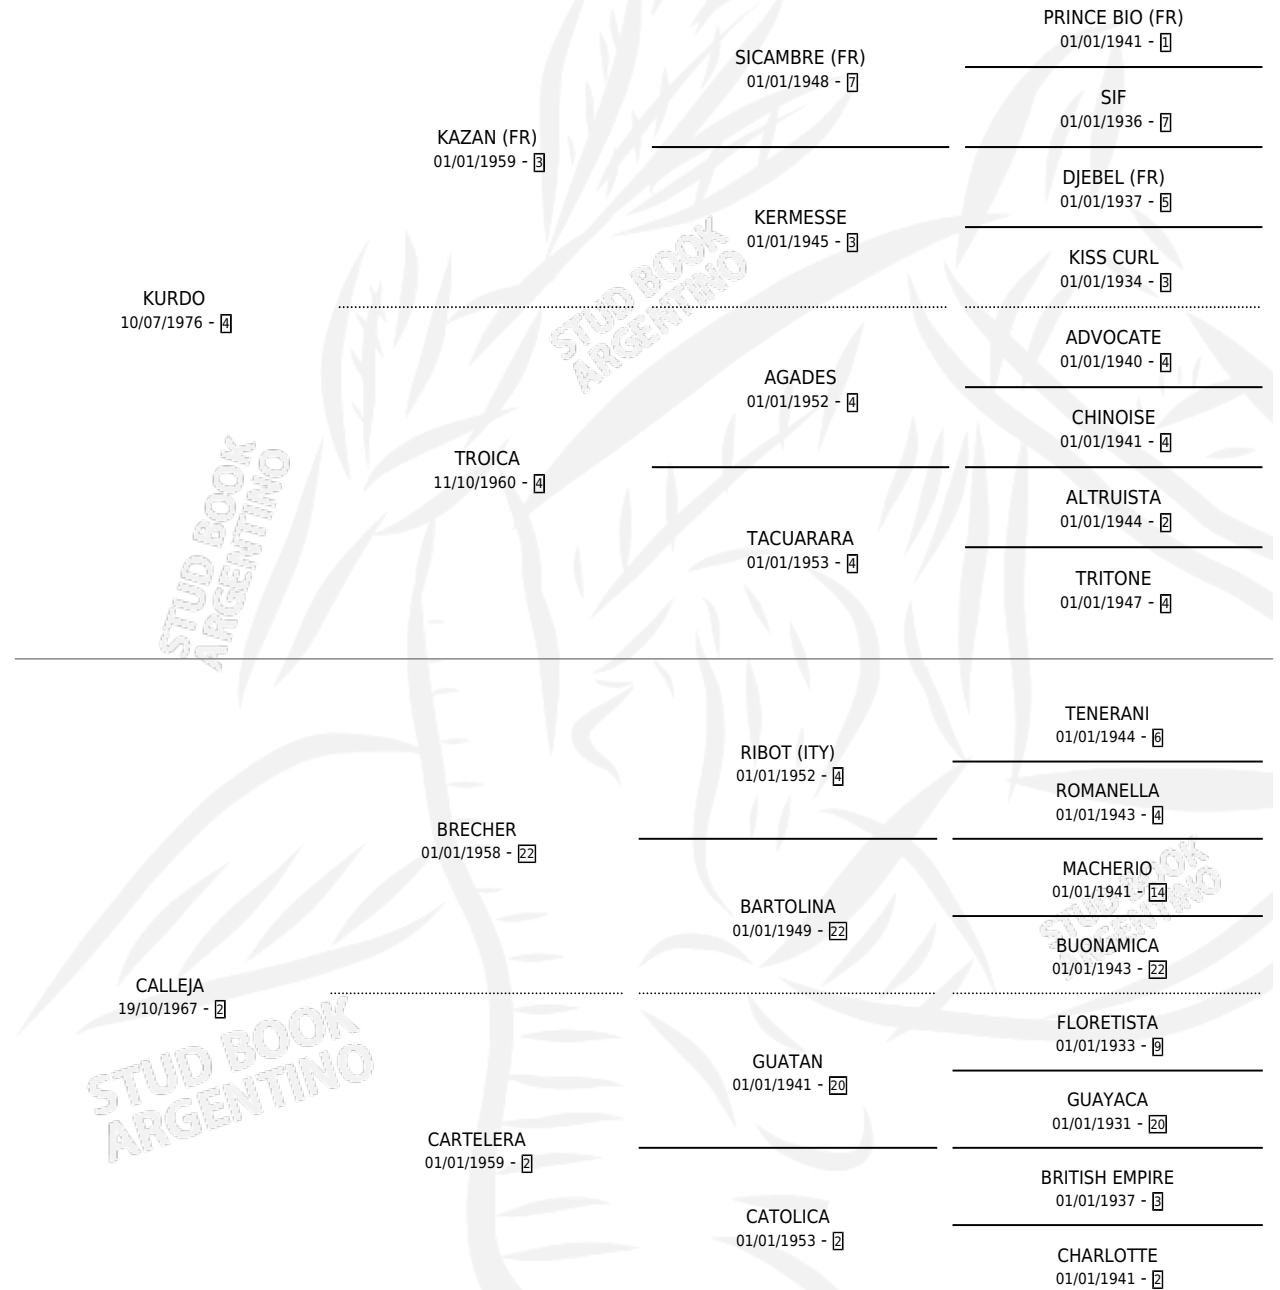

KAI-FONG

por **KURDO** y **CALLEJA** por **BRECHER**

Argentina · Macho · Alazan · SP · 11/09/1983
Familia 2-n · Volumen 31

ESTADO

TIPIFICACIÓN SANGUÍNEA	X
TIPIFICACIÓN POR ADN	X
PASAPORTE	X
IDENTIFICACIÓN POR MICROCHIP	X
REPRODUCTOR	X

Lugar de nacimiento: Campo particular

Criador: Sin dato

PEDIGREE

CAMPAÑA

Solo carreras oficiales de Argentina

POR EDAD

EDAD	CC	1°	2°	3°	4°	5°	NP	CLC	CLG	CLCG1	CLGG1	IMPORTE	GANANCIA / CC
5 AÑOS	1	0	0	1	0	0	0	0	0	0	0	\$0	\$0
TOTALES	1	0	0	1	0	0	0	0	0	0	0	\$0	\$0
%		0.0%	0.0%	100%	0.0%	0.0%	0.0%	0.0%	0.0%	0.0%	0.0%		