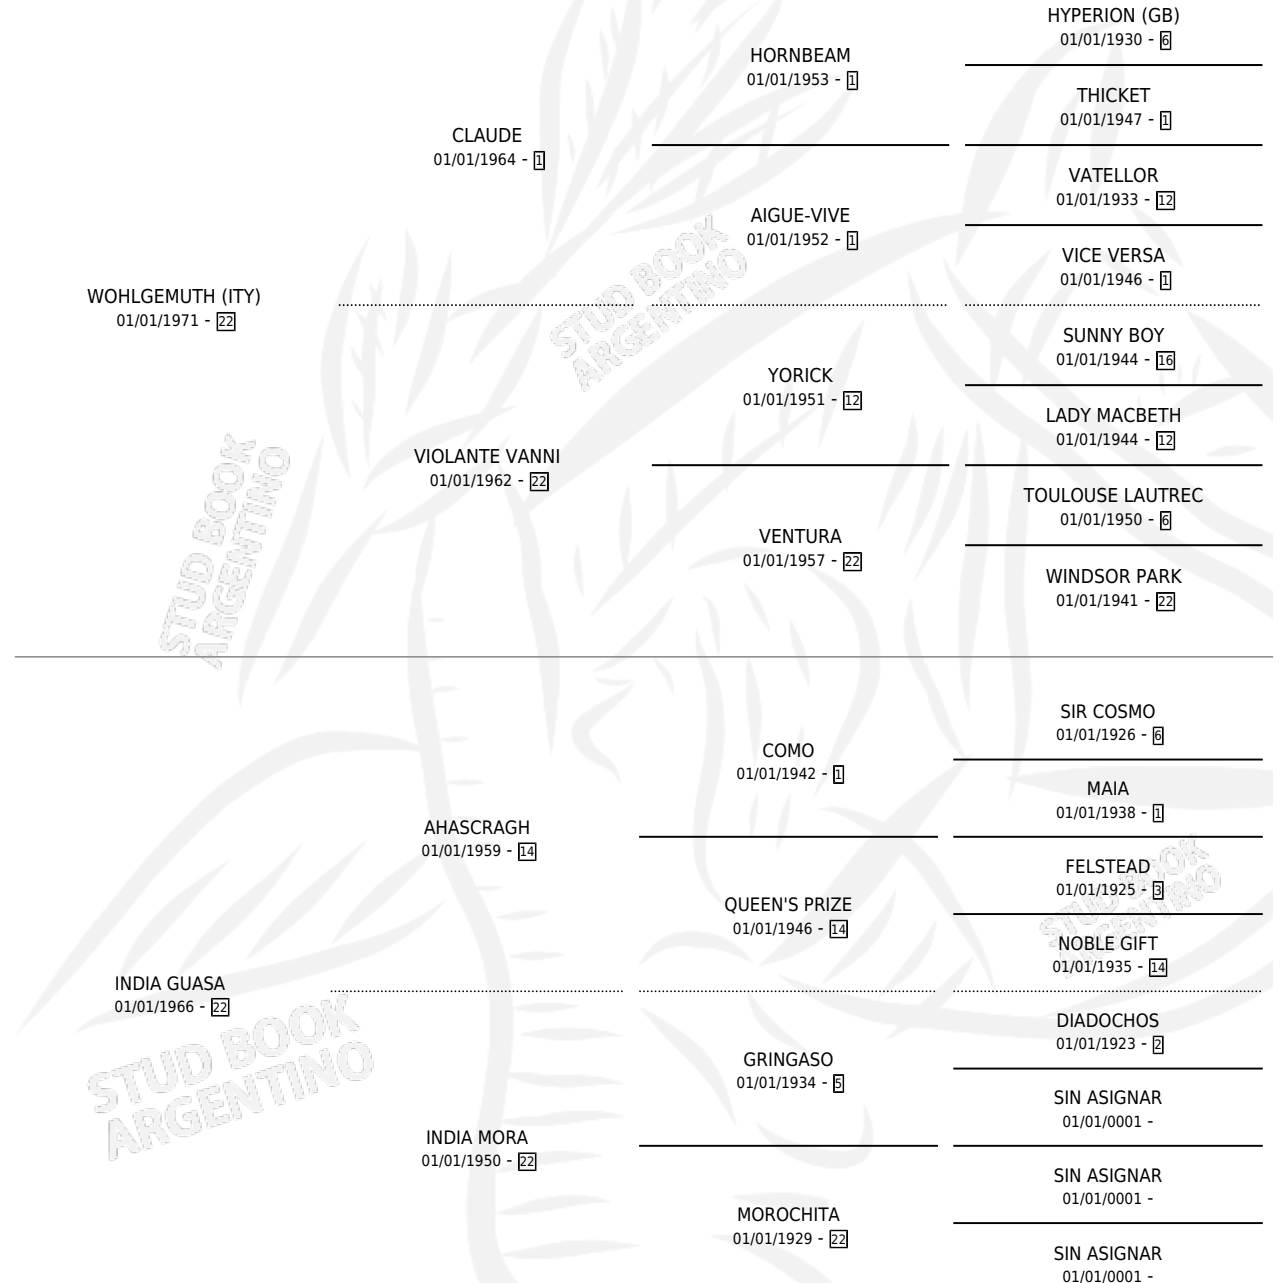

INDIA DONOSA

por WOHLGEMUTH (ITY) y INDIA GUASA por AHASCRAHGH

Argentina · Hembra · No Consigna · SP · 07/09/1983
Familia 22-b · Volumen 31

ESTADO

TIPIFICACIÓN SANGUÍNEA	X
TIPIFICACIÓN POR ADN	X
PASAPORTE	X
IDENTIFICACIÓN POR MICROCHIP	X
REPRODUCTOR	X

Lugar de nacimiento: Campo particular

Criador: Sin dato

PEDIGREE

EXPORTACIÓN / IMPORTACIÓN

FECHA	MOVIMIENTO	PAÍS
01/08/1989	EXPORTADO	URUGUAY

~

CAMPAÑA

Solo carreras oficiales de Argentina