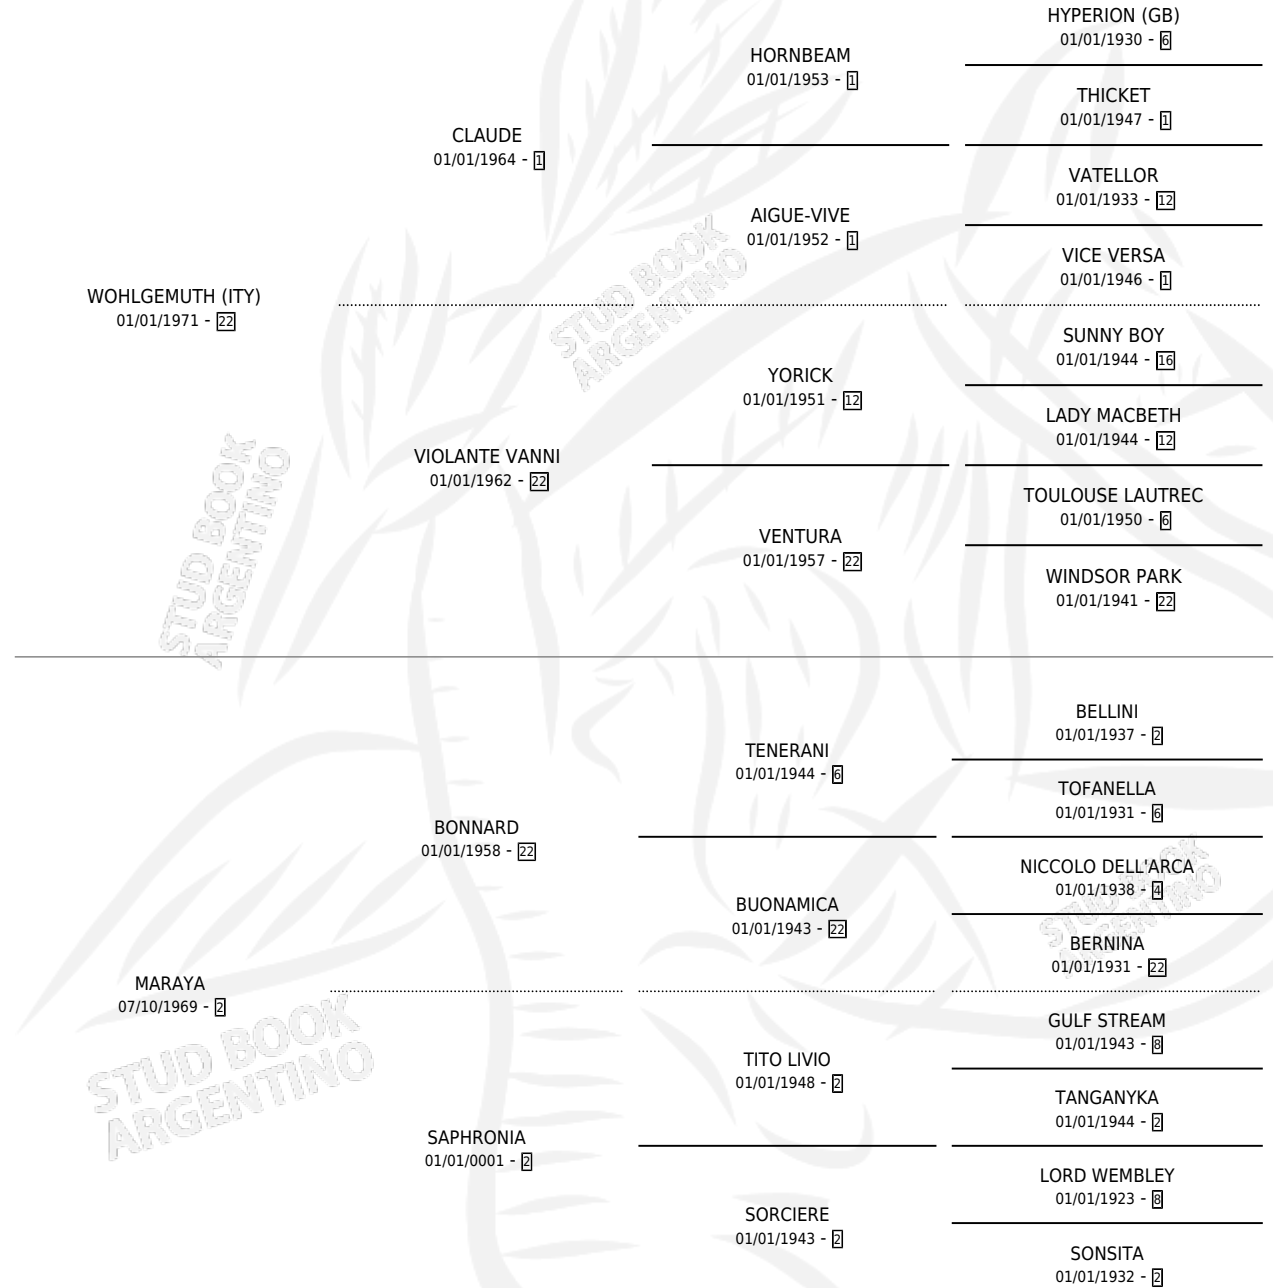

MAR ALTA

por WOHLGEMUTH (ITY) y MARAYA por BONNARD

Argentina · Hembra · Zaino · SP · 12/09/1983
Familia 2-n · Volumen 31

ESTADO

TIPIFICACIÓN SANGUÍNEA	X
TIPIFICACIÓN POR ADN	X
PASAPORTE	X
IDENTIFICACIÓN POR MICROCHIP	X
REPRODUCTOR	✓

Lugar de nacimiento: Campo particular

Criador: Sin dato

PEDIGREE

CAMPAÑA

Solo carreras oficiales de Argentina

POR EDAD

EDAD	CC	1°	2°	3°	4°	5°	NP	CLC	CLG	CLCG1	CLGG1	IMPORTE	GANANCIA / CC
5 AÑOS	2	0	0	0	0	1	1	0	0	0	0	\$0	\$0
TOTALES	2	0	0	0	0	1	1	0	0	0	0	\$0	\$0
%		0.0%	0.0%	0.0%	0.0%	50.0%	50.0%	0.0%	0.0%	0.0%	0.0%		