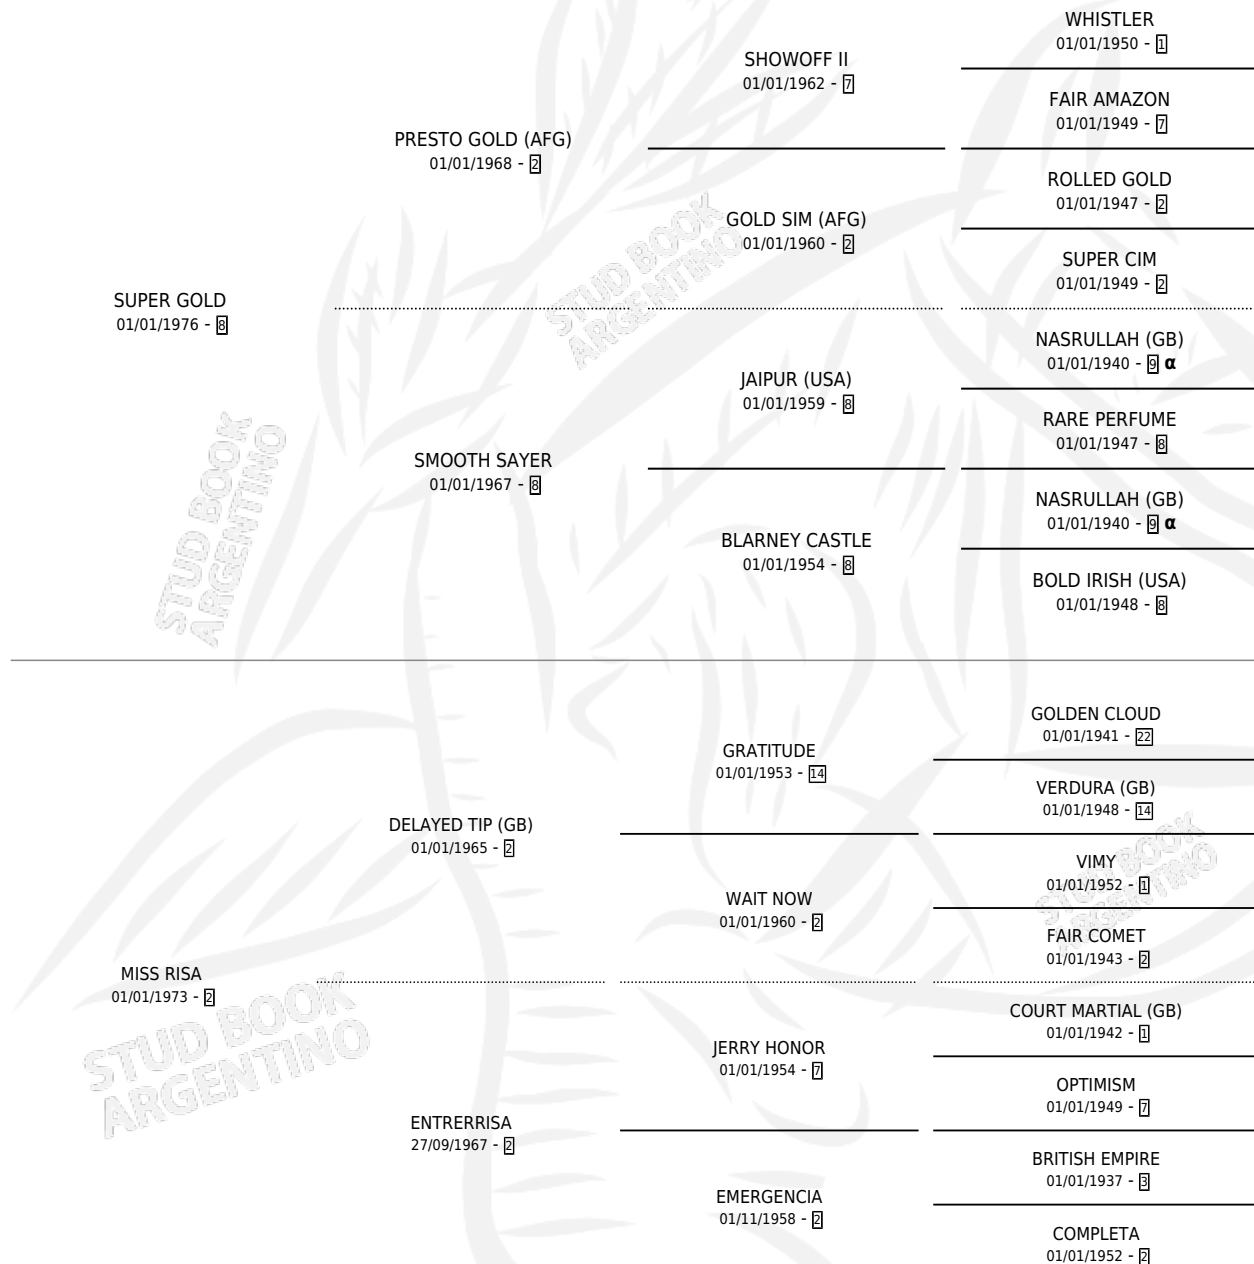

SUPER TIP

por **SUPER GOLD** y **MISS RISA** por **DELAYED TIP (GB)**

Argentina · Hembra · Zaino · SP · 15/09/1983
Familia 2-h · Volumen 31

ESTADO

TIPIFICACIÓN SANGUÍNEA	✓
TIPIFICACIÓN POR ADN	X
PASAPORTE	X
IDENTIFICACIÓN POR MICROCHIP	X
REPRODUCTOR	✓

Lugar de nacimiento: Campo particular

Criador: Sin dato

~

HIJOS

	MACHOS	HEMBRAS
3 NACIERON	2	1
2 CORRIERON	1	1
1 GANARON	1	0
0 GANADORES CL	0 GANADORES GR	0 GANADORES G1

PEDIGREE

INBREEDING : α