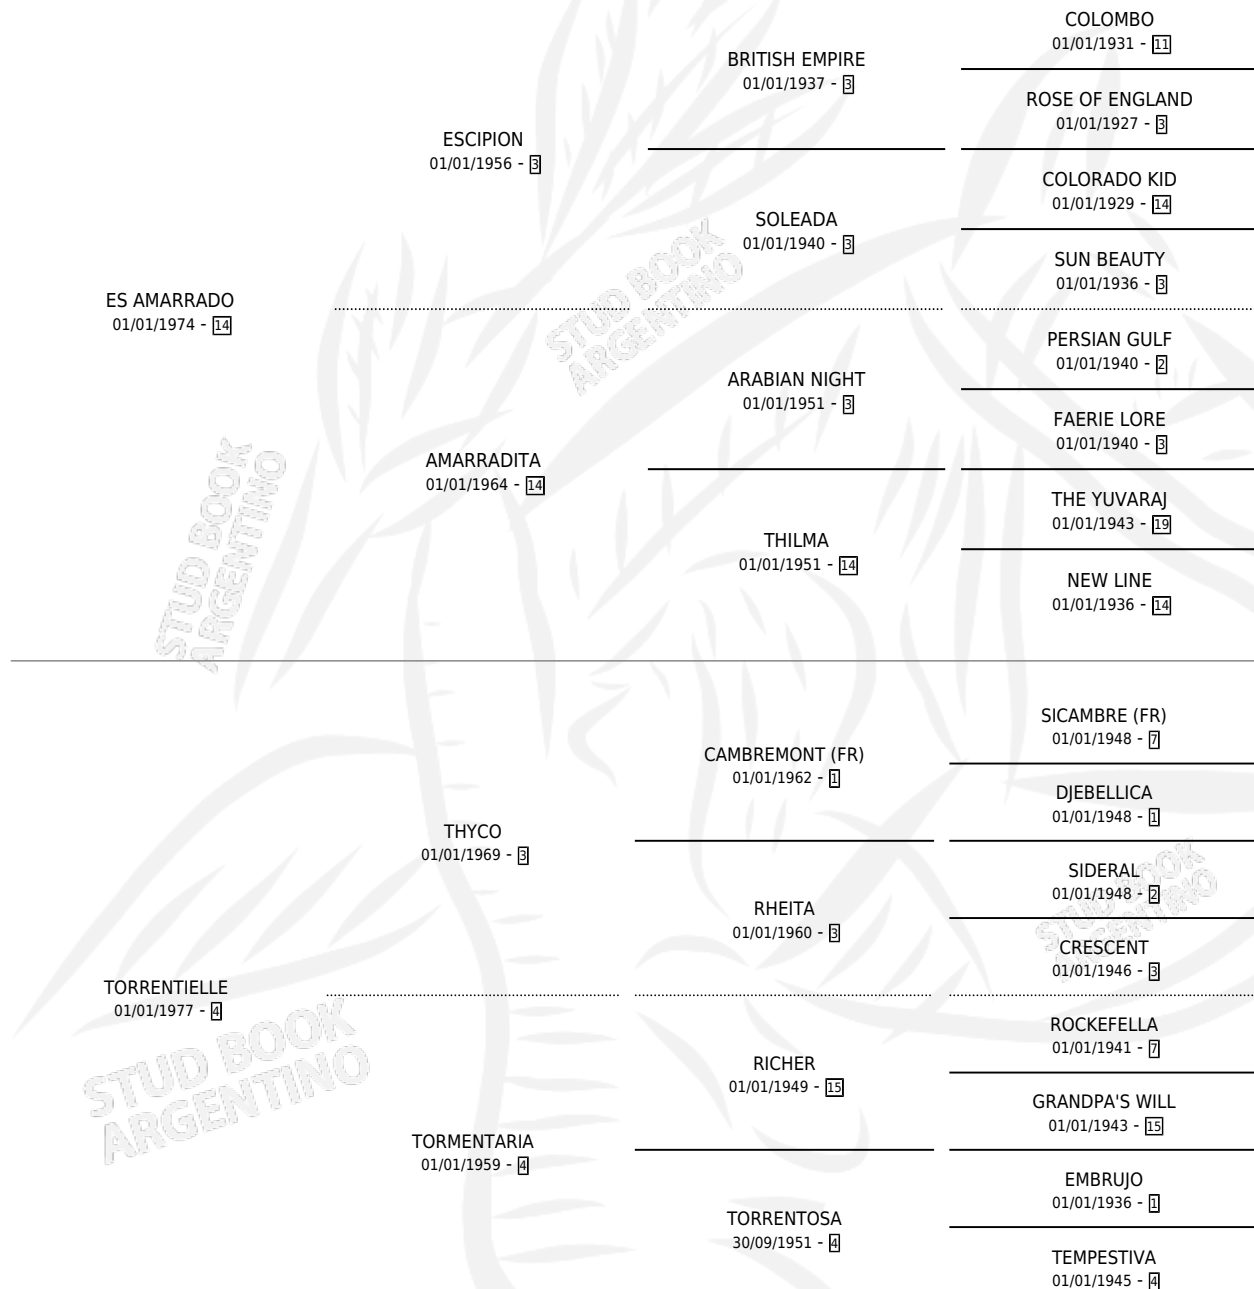

Lugar de nacimiento: Tobetma

Criador: Sin dato

~

HIJOS

	MACHOS	HEMBRAS
7 NACIERON	6	1
4 CORRIERON	3	1
2 GANARON	1	1
0 GANADORES CL	0 GANADORES GR	0 GANADORES G1

PEDIGREE

CAMPAÑA

Solo carreras oficiales de Argentina