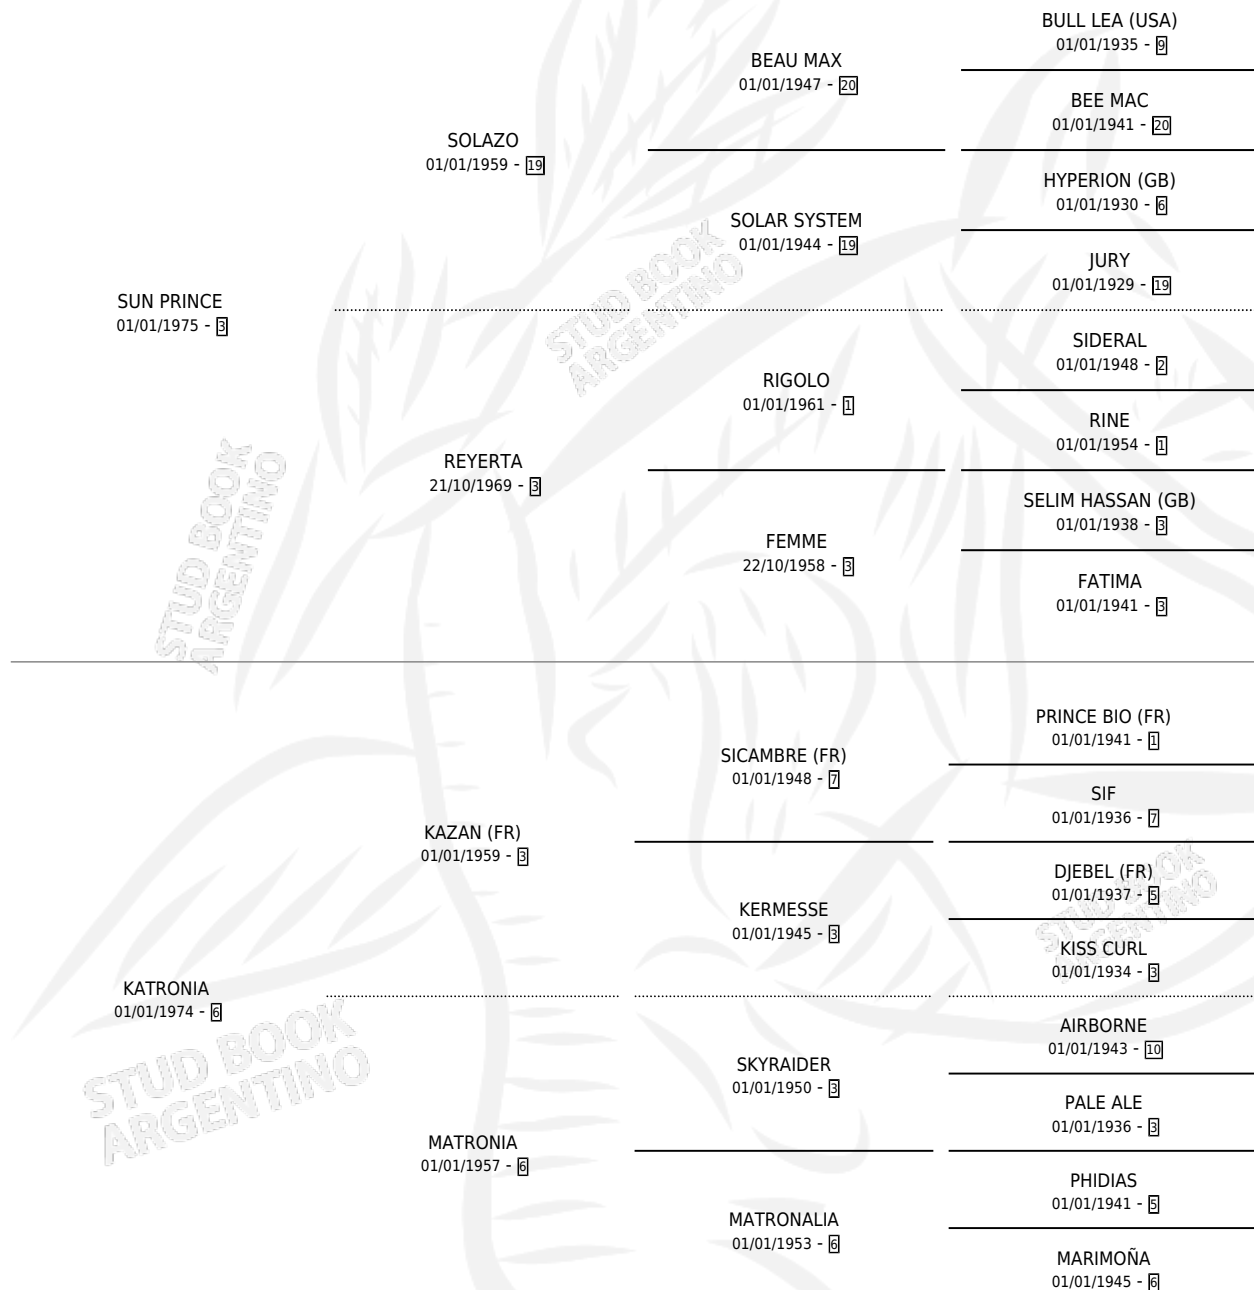

LOENA

por **SUN PRINCE** y **KATRONIA** por **KAZAN (FR)**

Argentina · Hembra · Alazan Tostado · SP · 29/08/1983
Familia 6-e · Volumen 31

ESTADO

TIPIFICACIÓN SANGUÍNEA	✓
TIPIFICACIÓN POR ADN	X
PASAPORTE	X
IDENTIFICACIÓN POR MICROCHIP	X
REPRODUCTOR	✓

Lugar de nacimiento: Campo particular

Criador: Cacciavillano Jorge Pedro

~

HIJOS

	MACHOS	HEMBRAS
2 NACIERON	0	2
1 CORRIERON	0	1
1 GANARON	0	1
0 GANADORES CL	0 GANADORES GR	0 GANADORES G1

PEDIGREE